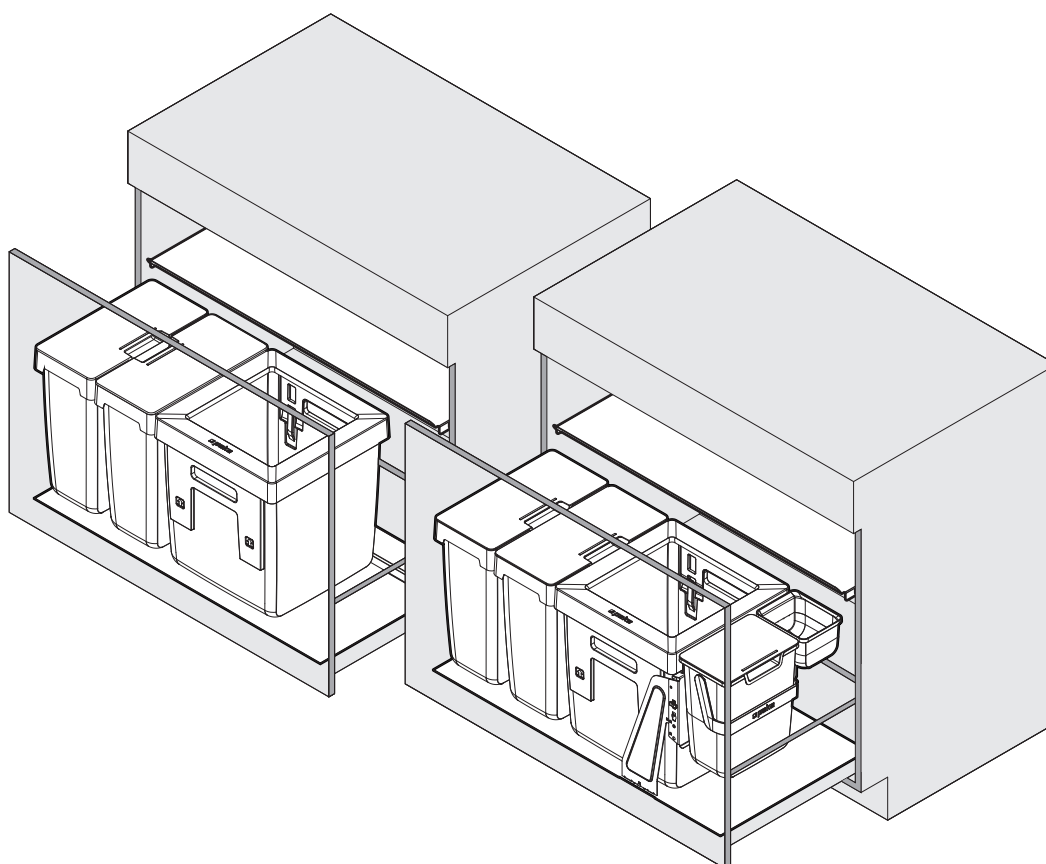

OEKO UNIVERSAL

Abfalleimer-Set für Schubladenauszüge
Jeu de poubelles pour tiroirs coulissants
Waste bin set for drawer pull-outs

Art.Nr. 200.1666.xx	4x  Ø 5x30			Art.Nr. 200.1667.xx	4x  Ø 5x30	1x 	1x 
1x 	1x 	1x 		1x 	1x 	1x 	1x 
1x 	2x 	1x  Option		2x 	1x 	1x 	1x  Option

1

2

200.1666.xx

200.1667.xx

200.1666.xx

3

Option

4

- 1x 
- 2x 

3

4

Option

5

- 1x 
- 2x 
- 1x 
- 1x 