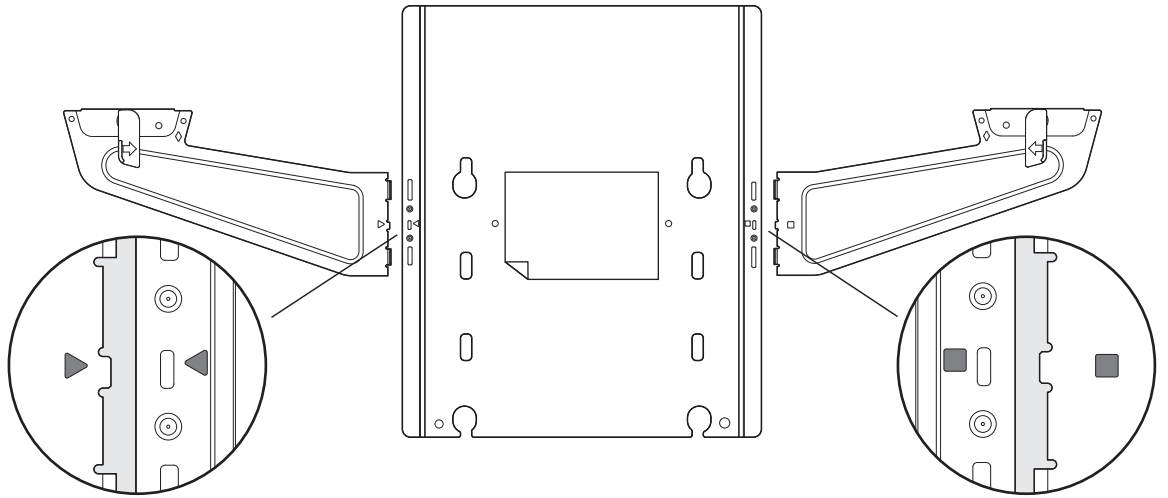

OEKO UNIVERSAL

Abfalleimer-Set für Schubladenauszüge
Jeu de poubelles pour tiroirs coulissants
Waste bin set for drawer pull-outs

Art.Nr. 200.1666.xx	4x  Ø 5x30			Art.Nr. 200.1667.xx	4x  Ø 5x30	1x 	1x 
1x 	1x 	1x 		1x 	1x 	1x 	1x 
1x 	2x 	1x  Option		2x 	1x 	1x 	1x  Option

1

2

200.1666.xx

200.1667.xx

200.1666.xx

3

Option

4

- 1x 
- 2x 

3

4

Option

5

- 1x 
- 2x 
- 1x 
- 1x 