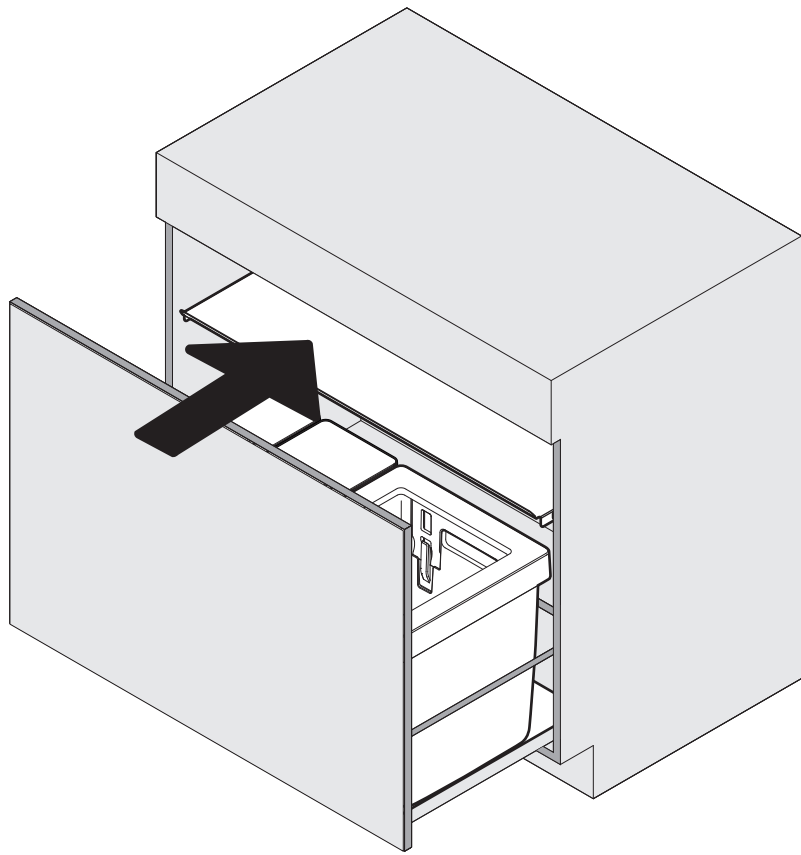

OEKO UNIVERSAL

Abfalleimer-Set für Schubladenauszüge
Jeu de poubelles pour tiroirs coulissants
Waste bin set for drawer pull-outs

Art.Nr. 200.1666.xx	4x  Ø 5x30			Art.Nr. 200.1667.xx	4x  Ø 5x30	1x 	1x 
1x 	1x 	1x 		1x 	1x 	1x 	1x 
1x 	2x 	1x  Option		2x 	1x 	1x 	1x  Option

- 1x 
- 2x 

3

4

Option

5

- 1x 
- 2x 
- 1x 
- 1x 