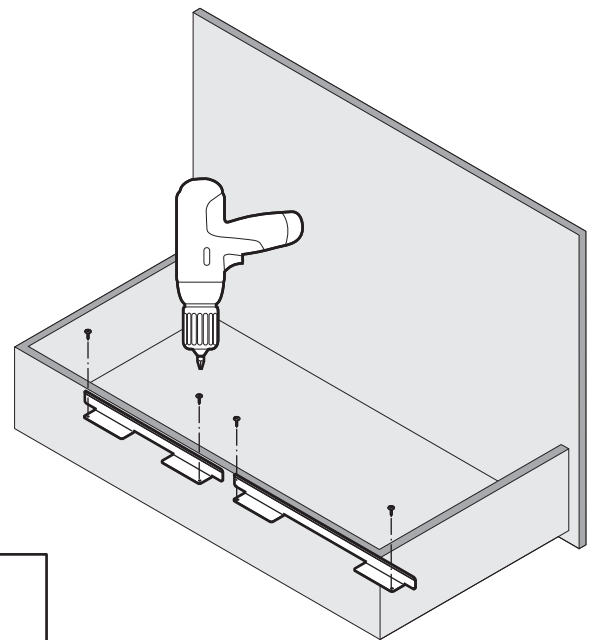

200.1666.xx

200.1667.xx

200.1666.xx

3

Option