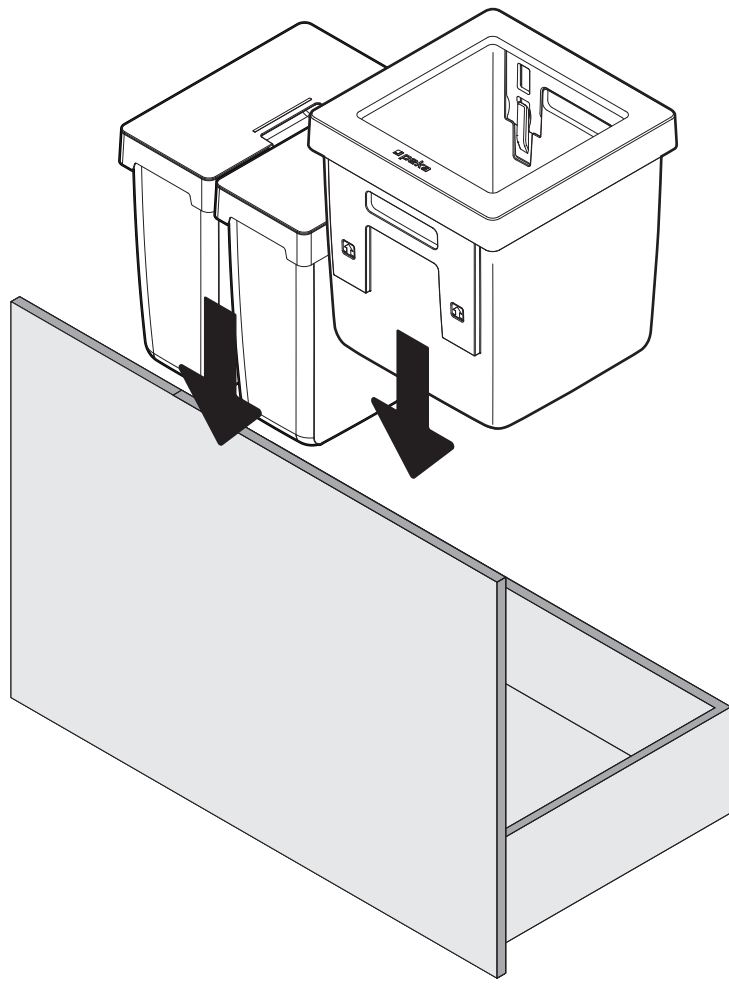

OEKO UNIVERSAL

Abfalleimer-Set für Schubladenauszüge
Jeu de poubelles pour tiroirs coulissants
Waste bin set for drawer pull-outs

Art.Nr. 200.1666.xx	4x  Ø 5x30			Art.Nr. 200.1667.xx	4x  Ø 5x30	1x 	1x 
1x 	1x 	1x 		1x 	1x 	1x 	1x 
1x 	2x 	1x  Option		2x 	1x 	1x 	1x  Option

- 1x 
- 2x 

3

4

Option

5

- 1x 
- 2x 
- 1x 
- 1x 