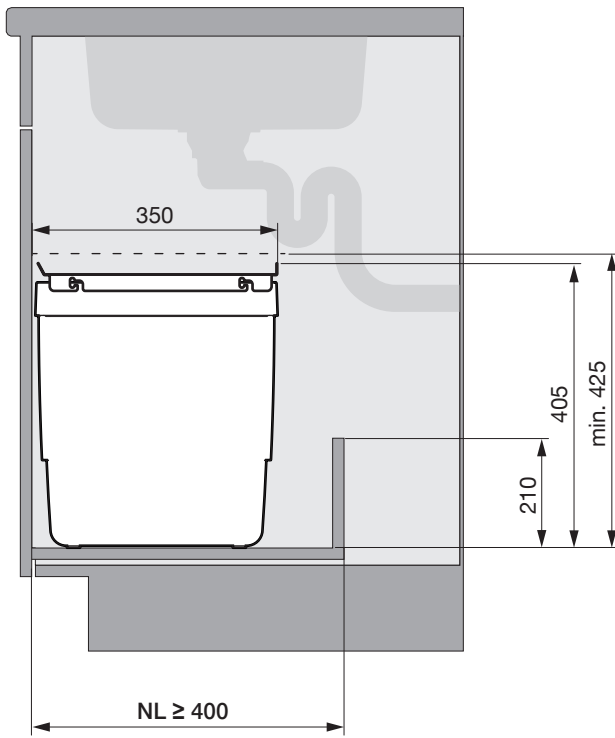

OEKO UNIVERSAL

Abfalleimer-Set für Schubladenauszüge
Jeu de poubelles pour tiroirs coulissants
Waste bin set for drawer pull-outs

Art.Nr. 200.1666.xx	4x  Ø 5x30			Art.Nr. 200.1667.xx	4x  Ø 5x30	1x 	1x 
1x 	1x 	1x 		1x 	1x 	1x 	1x 
1x 	2x 	1x  Option		2x 	1x 	1x 	1x  Option

- 1x 
- 2x 

3

4

Option

5

- 1x 
- 2x 
- 1x 
- 1x 