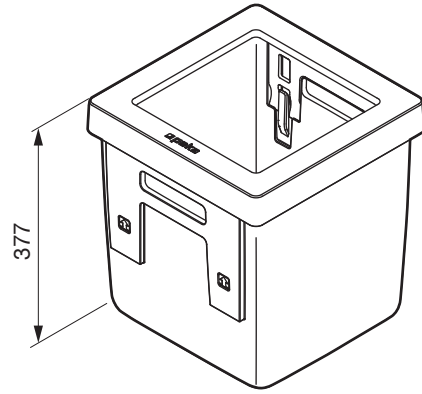

OEKO UNIVERSAL

Abfalleimer-Set für Schubladenauszüge
Jeu de poubelles pour tiroirs coulissants
Waste bin set for drawer pull-outs

Art.Nr. 200.1666.xx	4x  Ø 5x30			Art.Nr. 200.1667.xx	4x  Ø 5x30	1x 	1x 
1x 	1x 	1x 		1x 	1x 	1x 	1x 
1x 	2x 	1x  Option		2x 	1x 	1x 	1x  Option