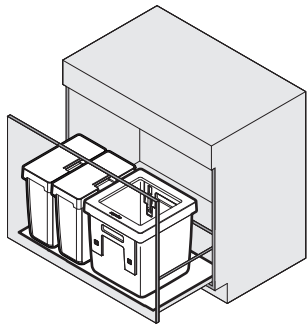

200.1666.xx