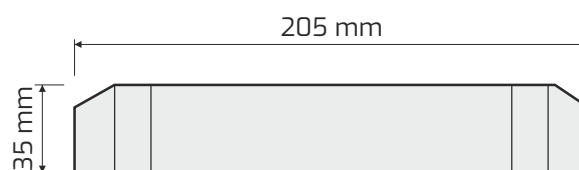

## Indeks

Index / Artikelnummer

TRA-SP-200W-T-01

Kolor Color / Farbe	Wymiary Dimensions / Größe	Materiał Material / Material
Biały White / Weiss	205 mm x 35 mm x 71 mm	Tworzywo sztuczne Plastic / Kunststoff