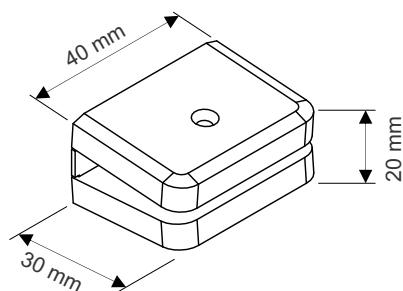

### Indeks

Index / Artikelnummer

KLIPS-3D-(<sup>kolor obudowy</sup>  
color of the housing)  
Gehäusefarbe)-(<sup>barwa światła</sup>  
light color  
Lichtfarbe)-01

Kolor Color / Farbe	Wymiary Dimensions / Größe	Materiał Material / Material
Aluminium / Aluminum / Aluminium Czarny / Black/ Schwarz	40 mm x 30 mm x 20 mm	Tworzywo sztuczne Plastic / Kunststoff

### Rysunek techniczny:

Technical drawing / Technische Zeichnung