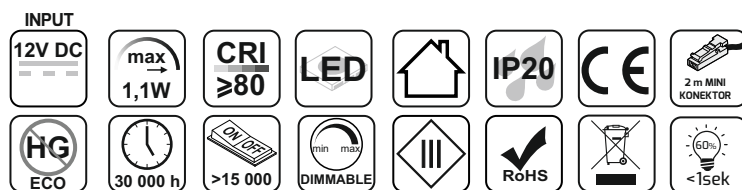

Parametry źródła światła:

Light source parameters / Parameter der Lichtquelle

Barwa światła:

Light color / Lichtfarbe

- Biały ciepły
  Warm white / Warm Weiss
- Biały neutralny
  Neutral white / Neutral Weiss
- Biały zimny
  Cool white / Kalt Weiss

Design Light Sp. z o.o., ul. Wrocławska 1B, 48-340 Głuchotazy, Poland
tel. +48 77 408 71 30, mail: bh@designlight.pl, web: www.designlight.pl
tel. +48 77 408 71 35, mail: export@designlight.eu, web: www.designlight.eu