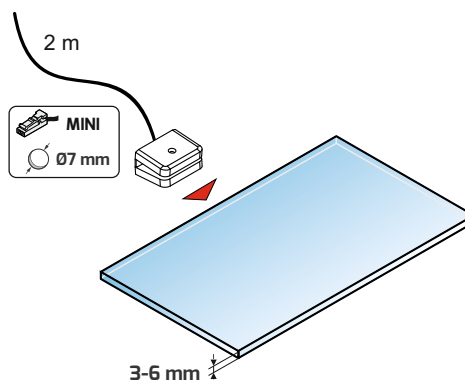

Schemat montażu:

Assembly instruction / Montageschema