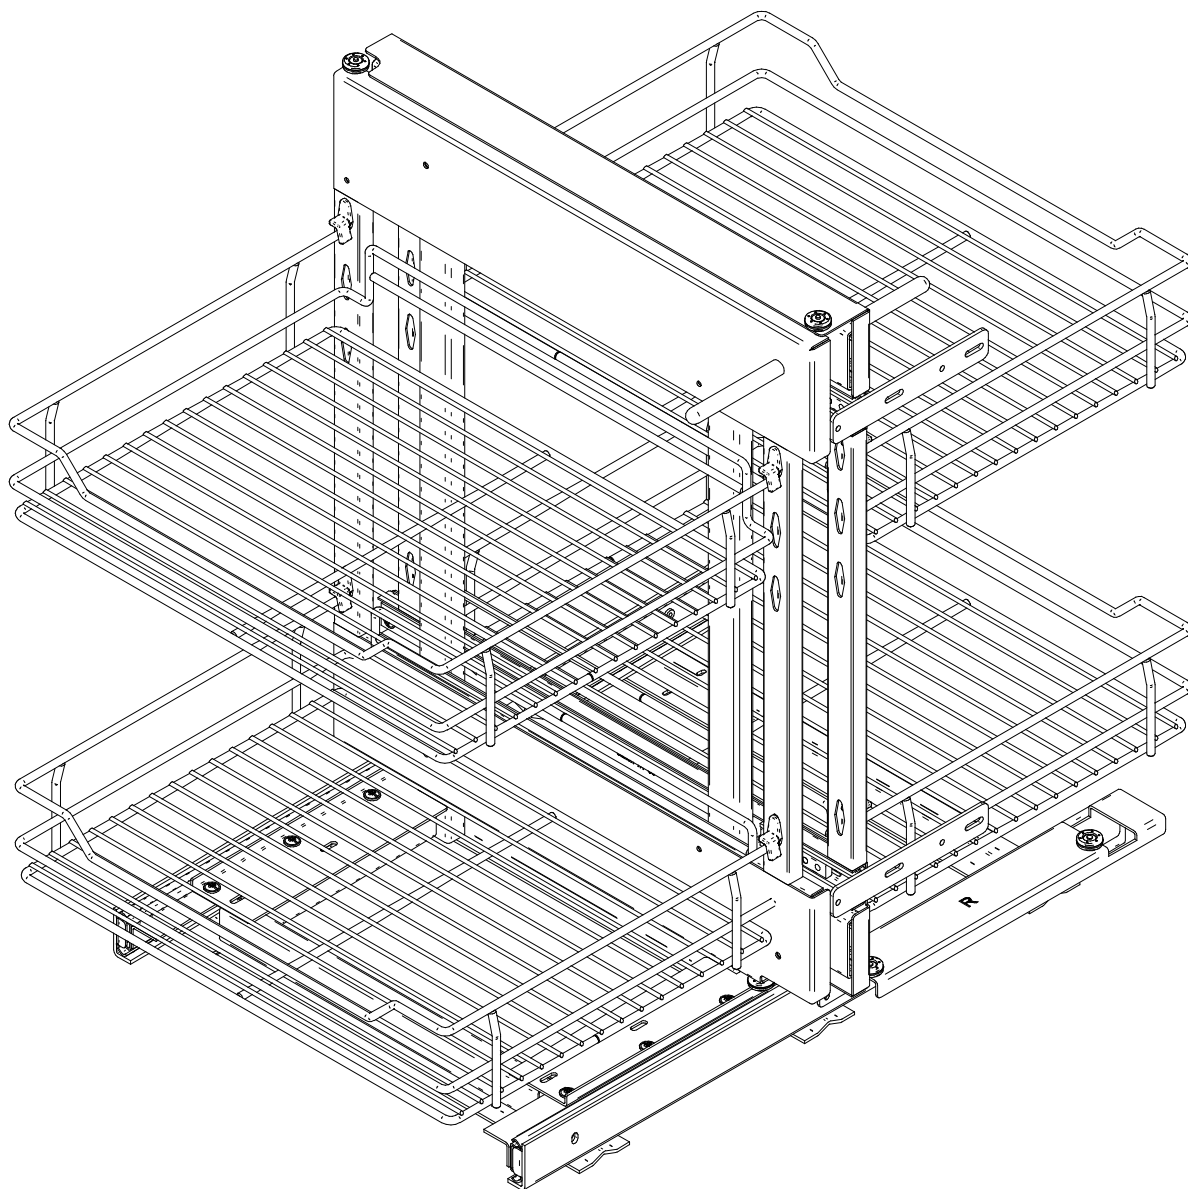

Maxima II

Corner Comfort Prawy 800-1200

Corner Comfort Right 800-1200

Rejs Spółka z o. o.
PL 87-500 Rypin
ul. Mławska 61
tel: +48 54 280 56 51
fax: +48 54 280 61 92
www.rejs.eu

REJS
wyposażenie mebli

1

2

A1 x1
A2 x12
A3 x1

3

A4 x1
A5 x6

4

A2 x4
A6 x2

5

A7 x2
A8 x4

3

1

2

4

6

7 A2 x4

8 A9 x4
A10 x8