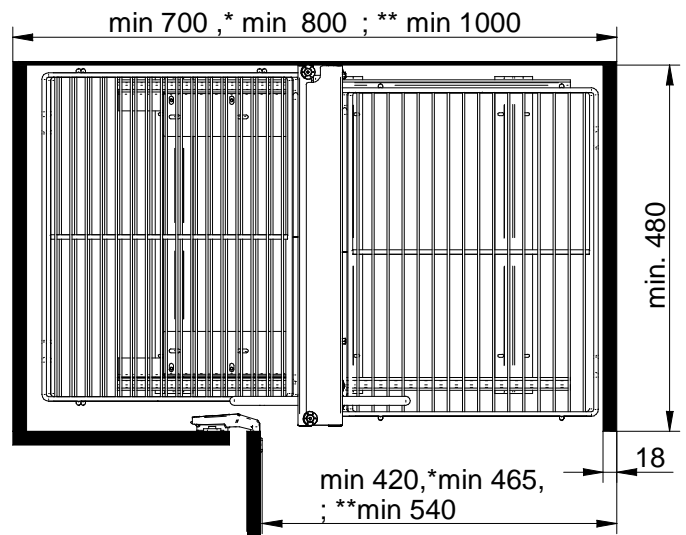

Maxima II

Corner Comfort Prawy 800-1200

Corner Comfort Right 800-1200

Rejs Spółka z o. o.
PL 87-500 Rypin
ul. Mławska 61
tel: +48 54 280 56 51
fax: +48 54 280 61 92
www.rejs.eu

REJS
wyposażenie mebli

1

2

A1 x1
A2 x12
A3 x1

3

A4 x1
A5 x6

4

A2 x4
A6 x2

5

A7 x2
A8 x4

3

1

2

4

6

7 A2 x4

8 A9 x4
A10 x8