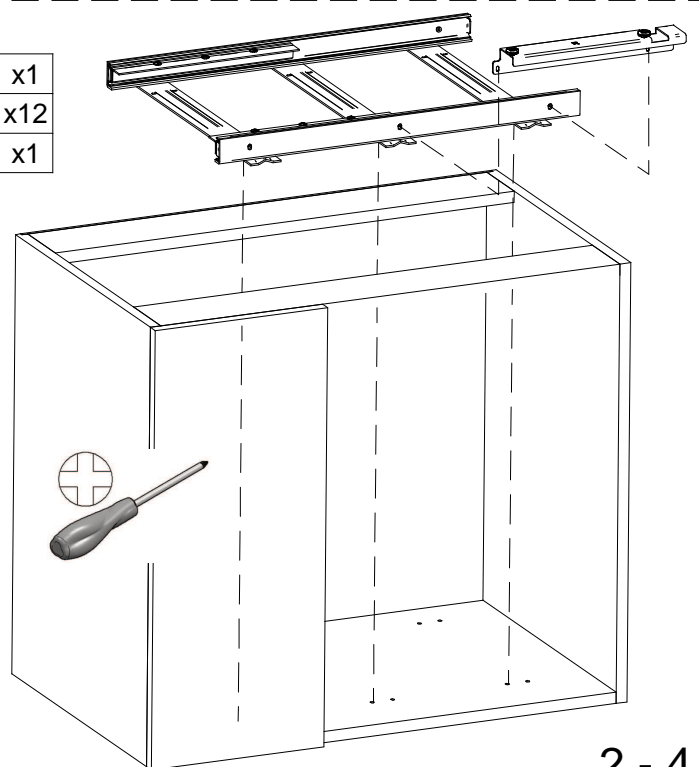

Maxima II

Corner Comfort Prawy 800-1200

Corner Comfort Right 800-1200

Rejs Spółka z o. o.
PL 87-500 Rypin
ul. Mławska 61
tel: +48 54 280 56 51
fax: +48 54 280 61 92
www.rejs.eu

REJS
wyposażenie mebli

1

2

A1 x1
A2 x12
A3 x1