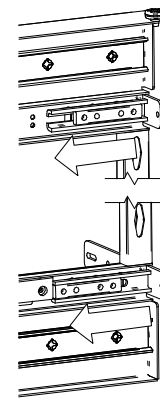

Maxima II

Corner Comfort Prawy 800-1200

Corner Comfort Right 800-1200

Rejs Spółka z o. o.
PL 87-500 Rypin
ul. Mławska 61
tel: +48 54 280 56 51
fax: +48 54 280 61 92
www.rejs.eu

REJS
wyposażenie mebli

1

2

A1 x1
A2 x12
A3 x1

3

A4 x1
A5 x6

4

A2 x4
A6 x2

5

A7 x2
A8 x4

3

1

2

4

6

7 A2 x4

8 A9 x4
A10 x8