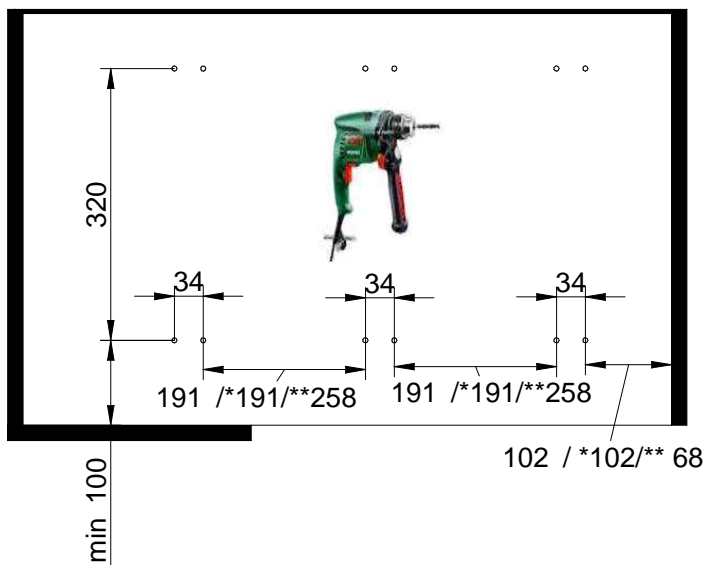

Maxima II

Corner Comfort Prawy 800-1200

Corner Comfort Right 800-1200

Rejs Spółka z o. o.
PL 87-500 Rypin
ul. Mławska 61
tel: +48 54 280 56 51
fax: +48 54 280 61 92
www.rejs.eu

REJS
wyposażenie mebli

1

2

A1 x1
A2 x12
A3 x1

3

A4 x1
A5 x6

4

A2 x4
A6 x2

5

A7 x2
A8 x4

3

1