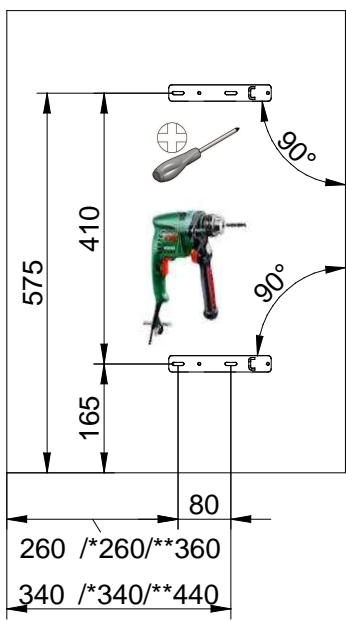

Maxima II

Corner Comfort Prawy 800-1200

Corner Comfort Right 800-1200

Rejs Spółka z o. o.
PL 87-500 Rypin
ul. Mławska 61
tel: +48 54 280 56 51
fax: +48 54 280 61 92
www.rejs.eu

REJS
wyposażenie mebli

1

2

A1 x1
A2 x12
A3 x1

3

A4 x1
A5 x6

4

A2 x4
A6 x2

5

A7 x2
A8 x4

3

1

2

4

6

7 A2 x4

8 A9 x4
A10 x8