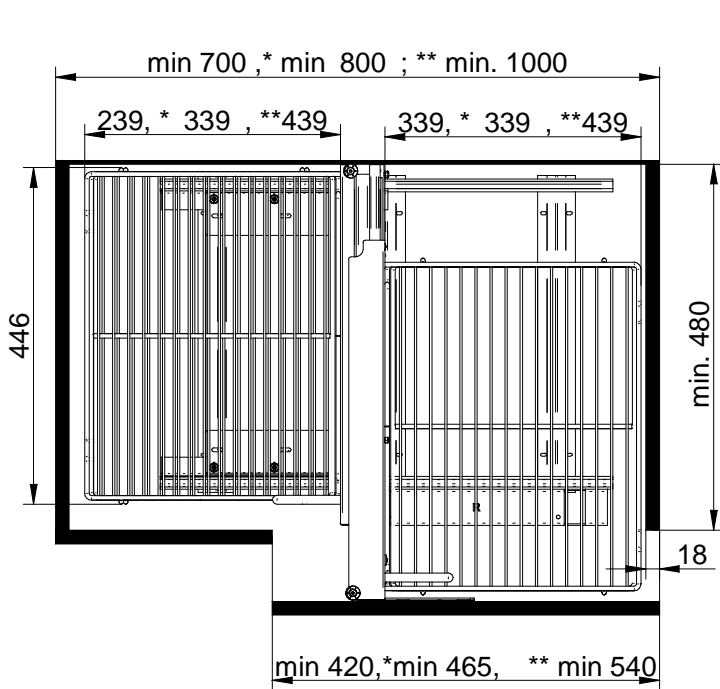

Maxima II

Corner Comfort Prawy 800-1200

Corner Comfort Right 800-1200

Rejs Spółka z o. o.
PL 87-500 Rypin
ul. Mławska 61
tel: +48 54 280 56 51
fax: +48 54 280 61 92
www.rejs.eu

REJS
wyposażenie mebli

1

2

A1 x1
A2 x12
A3 x1

3

A4 x1
A5 x6

4

A2 x4
A6 x2

5

A7 x2
A8 x4

3

1

2

4

6

7 A2 x4

8 A9 x4
A10 x8