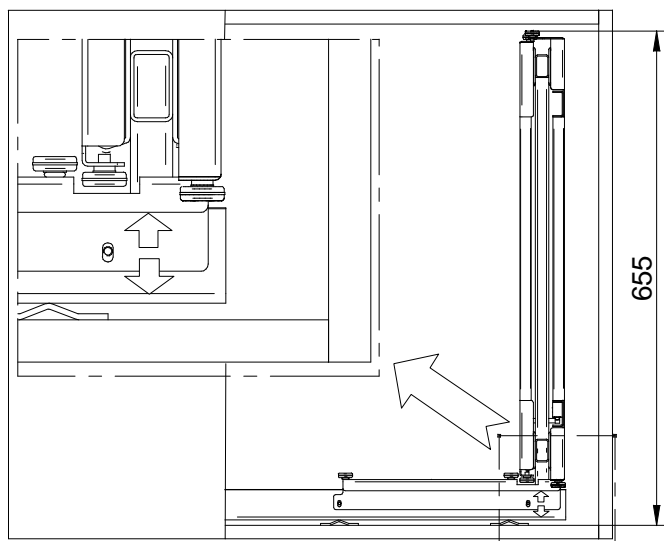

Maxima II

Corner Comfort Prawy 800-1200

Corner Comfort Right 800-1200

Rejs Spółka z o. o.
PL 87-500 Rypin
ul. Mławska 61
tel: +48 54 280 56 51
fax: +48 54 280 61 92
www.rejs.eu

REJS
wyposażenie mebli

1

2

A1 x1
A2 x12
A3 x1

3

A4 x1
A5 x6

4

A2 x4
A6 x2

5

A7 x2
A8 x4

3

1