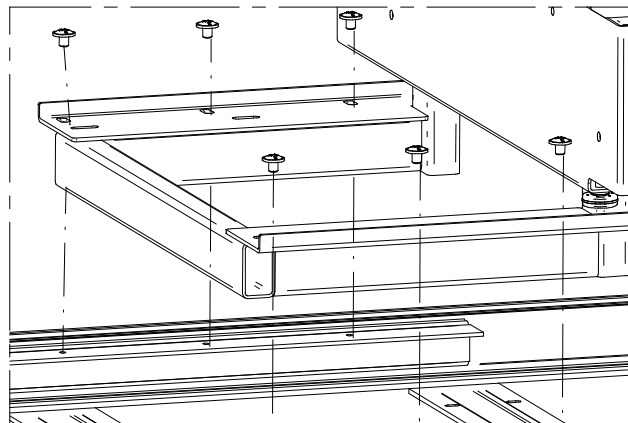

3

A4 x1
A5 x6

4

A2 x4
A6 x2

5

A7 x2
A8 x4

3

1

2

4