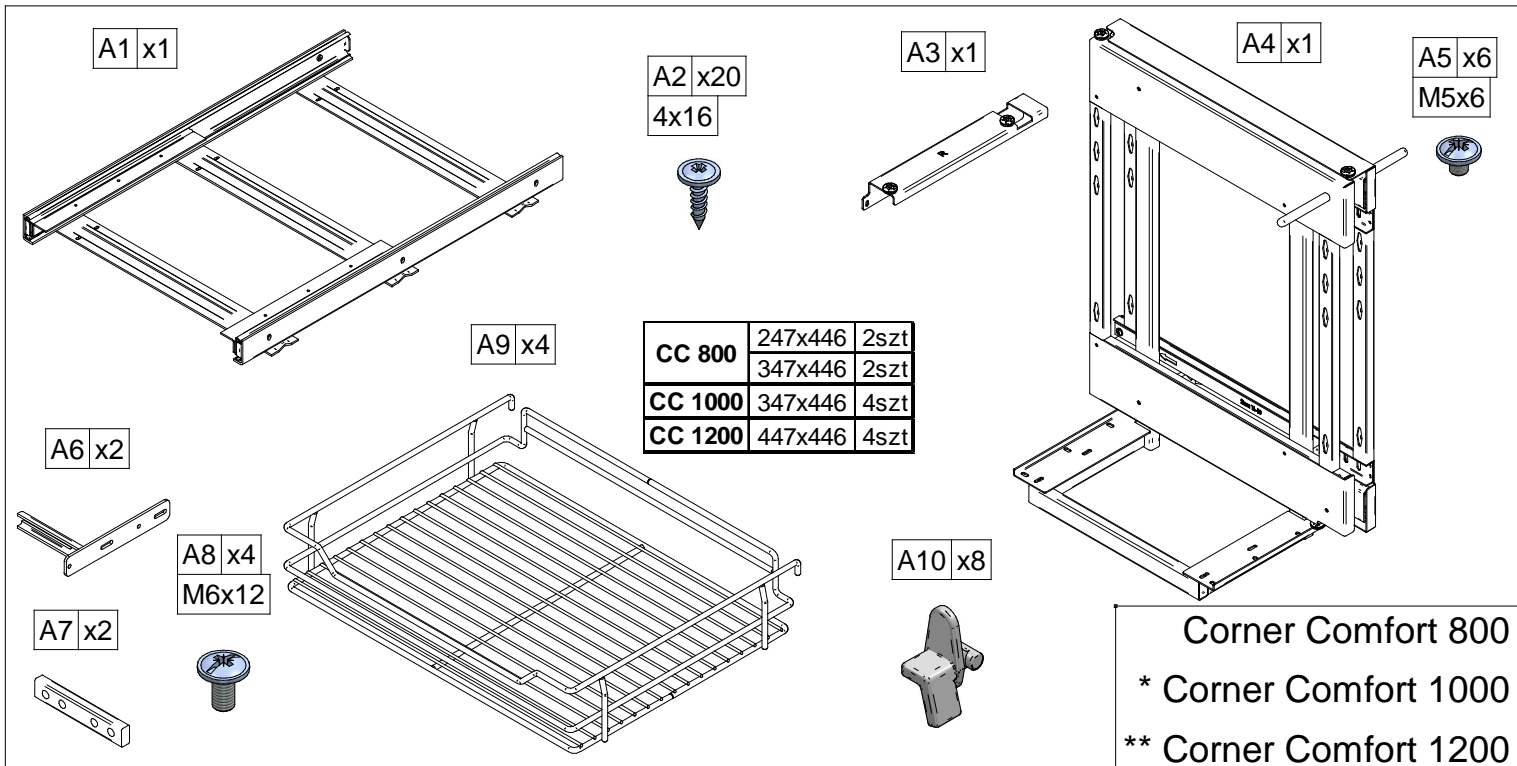

Maxima II

Corner Comfort Prawy 800-1200

Corner Comfort Right 800-1200

Rejs Spółka z o. o.
PL 87-500 Rypin
ul. Mławska 61
tel: +48 54 280 56 51
fax: +48 54 280 61 92
www.rejs.eu

REJS
wyposażenie mebli

1

2

A1 x1
A2 x12
A3 x1

3

A4 x1
A5 x6

4

A2 x4
A6 x2

5

A7 x2
A8 x4

3

1