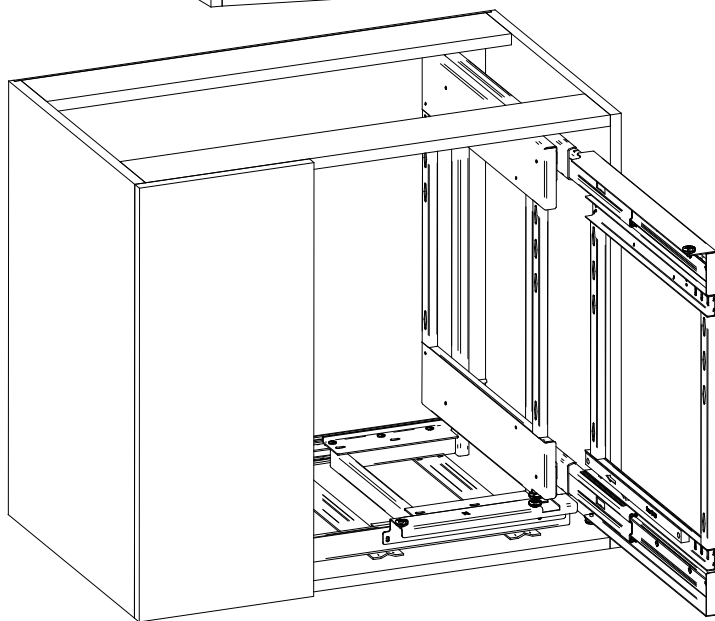

3

A4 x1
A5 x6

4

A2 x4
A6 x2

5

A7 x2
A8 x4

3

1

2

4