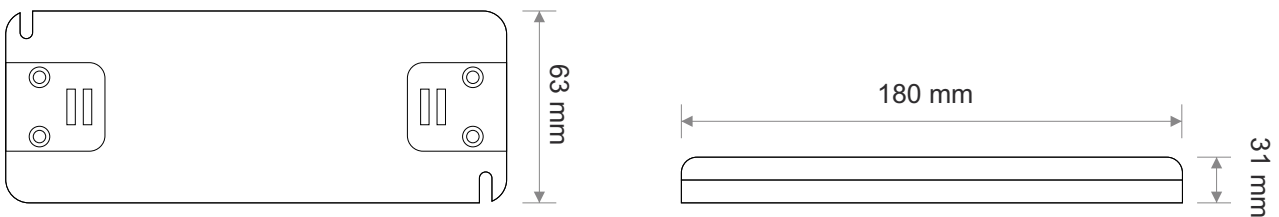

KARTA KATALOGOWA

CATALOG CARD / DATENBLATT

ZASILACZ LED PREMIUM 24V DC, 150W

LED POWER SUPPLY PREMIUM 24V DC, 150W

LED-NETZTEIL PREMIUM 24V DC, 150W

Indeks

Index / Artikelnummer:

TRA-24-S-150W-T-02

Kolor Color Farbe	Wymiary Dimensions Maße	Materiał Material Material
Biały + pomarańczowy White + orange Weiß + Orange	180 mm x 63 mm x 31 mm	Tworzywo sztuczne Plastic Kunststoff

Rysunek techniczny:

Technical drawing / Technische Zeichnung