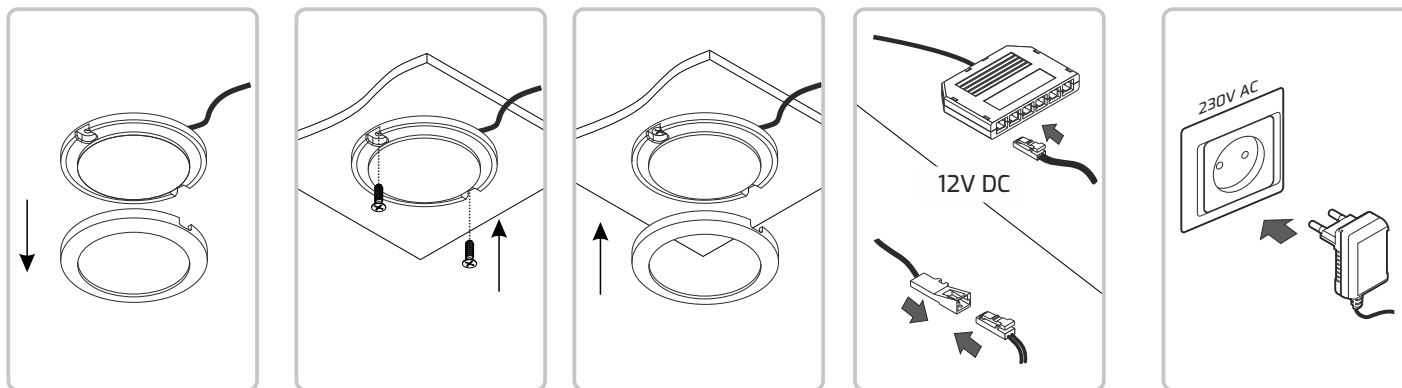

KARTA KATALOGOWA

CATALOGUE CARD / DATENBLATT

ORBIT 1,5W

Indeks

Index / Artikelnummer

ORBIT-(kolor obudowy)-(barwa światła)-01W
 (color of the housing)-(light color)-01W
 Gehäusefarbe Lichtfarbe

Kolor Color / Farbe	Wymiary Dimensions / Maße	Materiał Material / Material
Aluminium / Aluminum / Aluminium Czarny / Black / Schwarz Biały / White / Weiss	Ø60 mm x 6 mm	Tworzywo sztuczne / Plastic / Kunststoff

Parametry źródła światła:

Light source parameters / Parameter der Lichtquelle

Produkt wyposażony
 Containing product
 Umgebendes Produkt

Barwa światła:
 Light color / Lichtfarbe

150 lm **Biała neutralna**
 Neutral white / Neutralweiß