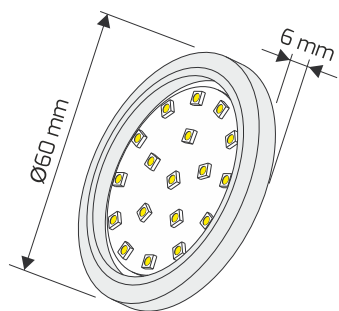

KARTA KATALOGOWA

CATALOGUE CARD / DATENBLATT

ORBIT 1,5W

Indeks

Index / Artikelnummer

ORBIT-(kolor obudowy)-(barwa światła)-01W
 (color of the housing)-(light color)-01W
 Gehäusefarbe Lichtfarbe

Kolor Color / Farbe	Wymiary Dimensions / Maße	Materiał Material / Material
Aluminium / Aluminum / Aluminium Czarny / Black / Schwarz Biały / White / Weiss	Ø60 mm x 6 mm	Tworzywo sztuczne / Plastic / Kunststoff

Parametry źródła światła:

Light source parameters / Parameter der Lichtquelle

Produkt wyposażony
 Containing product
 Umgebendes Produkt

Barwa światła:
 Light color / Lichtfarbe

150 lm **Biała neutralna**
 Neutral white / Neutralweiß

150 lm **Biała ciepła**
 Warm white / Warmweiß

150 lm **Biała zimna**
 Cool white / Kaltweiß

Ten produkt zawiera źródło światła o klasie efektywności energetycznej „F”
 This product contains a light source of energy efficiency class "F"
 Dieses Produkt enthält eine Lichtquelle der Energieeffizienzklasse "F"