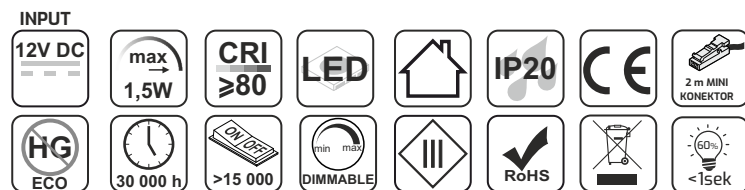

KARTA KATALOGOWA

CATALOGUE CARD / DATENBLATT

ORBIT 1,5W

Indeks

Index / Artikelnummer

ORBIT-(kolor obudowy)-(barwa światła)-01W
 (color of the housing)-(light color)-01W
 Gehäusefarbe Lichtfarbe

Kolor Color / Farbe	Wymiary Dimensions / Maße	Materiał Material / Material
Aluminium / Aluminum / Aluminium Czarny / Black / Schwarz Biały / White / Weiss	Ø60 mm x 6 mm	Tworzywo sztuczne / Plastic / Kunststoff

Parametry źródła światła:

Light source parameters / Parameter der Lichtquelle

Produkt wyposażony
 Containing product
 Umgebendes Produkt

Barwa światła:
 Light color / Lichtfarbe

150 lm **Biała neutralna**
 Neutral white / Neutralweiß

150 lm **Biała ciepła**
 Warm white / Warmweiß

150 lm **Biała zimna**
 Cool white / Kaltweiß

Ten produkt zawiera źródło światła o klasie efektywności energetycznej „F”
 This product contains a light source of energy efficiency class "F"
 Dieses Produkt enthält eine Lichtquelle der Energieeffizienzklasse "F"