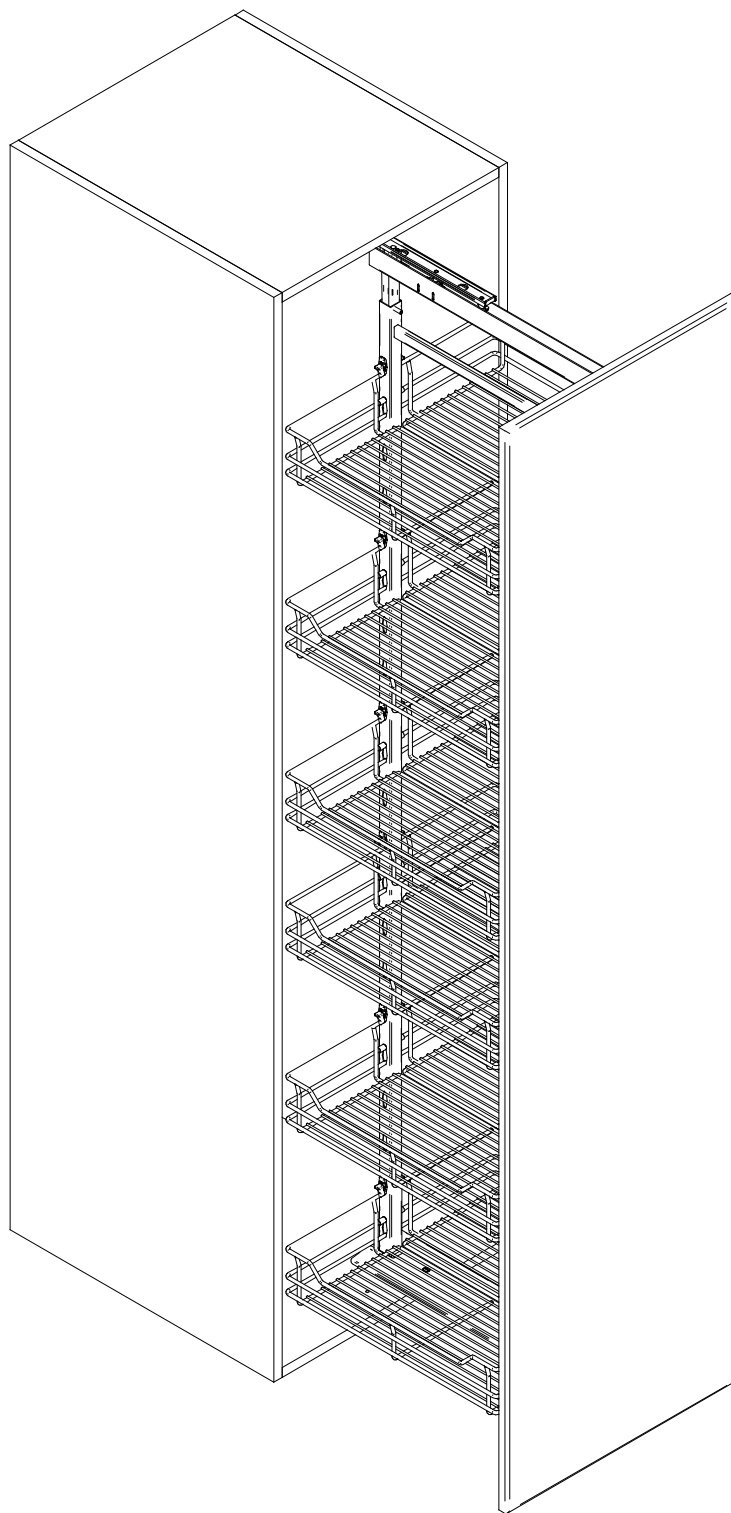

MAXIMA

Cargo Maxi 50-60

Rejs Spółka z o. o.
PL 87-500 Rypin
ul. Mławska 61
tel: +48 54 280 56 51
fax: +48 54 280 61 92
www.rejs.eu

REJS
wyposażenie mebli

x4

x6

Brak w zestawie not included

Brak w zestawie not included

A1 x1

A2 x1

A3 x1

A4 x1

A5 x1

B1 x1

B2 x1

B3 x1

B4 M6x16 x2

B5 M4x14 x2

B6

Maxi	1710-1910	x20
	1910-2110	x24

Maxi	1710-1910	5
	1910-2110	6

C1 x4

C5 M6x10 x8

C2 x4