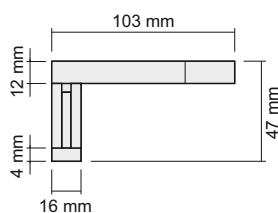

## Indeks

Index / Artikelnummer

**AMBER-U-**(<sup>barwa światła</sup>  
light color  
Lichtfarbe) **-01**

Kolor Color / Farbe	Materiał Material / Material
<b>Chrom</b> Chrome / Chrom	<b>Tworzywo sztuczne</b> Plastic / Kunststoff