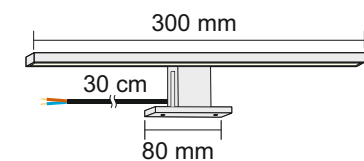

## Indeks

Index / Artikelnummer

**AMBER-U-**(<sup>barwa światła</sup>  
light color  
Lichtfarbe) **-01**

Kolor Color / Farbe	Materiał Material / Material
<b>Chrom</b> Chrome / Chrom	<b>Tworzywo sztuczne</b> Plastic / Kunststoff