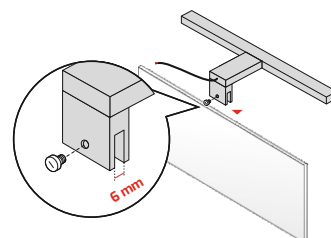

KARTA KATALOGOWA

CATALOGUE CARD / DATENBLATT

AMBER Uniwersalny CHROM - lampa tażienkowa

AMBER Universal CHROME finish - bathroom luminaire

AMBER Universal CHROM - Badezimmerleuchte

Indeks

Index / Artikelnummer

AMBER-U-(^{barwa światła}
light color
Lichtfarbe) **-01**

Kolor Color / Farbe	Materiał Material / Material
Chrom Chrome / Chrom	Tworzywo sztuczne Plastic / Kunststoff

Parametry źródła światła:

Light source parameters / Parameter der Lichtquelle

Produkt wyposażony
Containing product
Umgebendes Produkt

Osprzęt sterujący
Control gear / Betriebsgerät

Barwa światła:
Light color / Lichtfarbe

500 lm **Biała neutralna**
Neutral white / Neutralweiß

500 lm **Biała ciepła**
Warm white / Warmweiß

500 lm **Biała zimna**
Cool white / Kaltweiß

Ten produkt zawiera źródło światła o klasie efektywności energetycznej „E”

This product contains a light source of energy efficiency class "E"

Dieses Produkt enthält eine Lichtquelle der Energieeffizienzklasse "E"

Design Light Sp. z o.o., ul. Wrocławska 1B, 48-340 Głuchotąży, Poland
tel. +48 77 408 71 30, mail: bh@designlight.pl, web: www.designlight.pl
tel. +48 77 408 71 35, mail: export@designlight.eu, web: www.designlight.eu