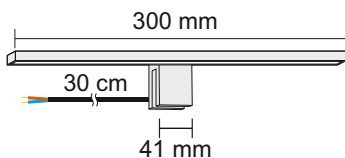

## Indeks

Index / Artikelnummer

**AMBER-U-**(<sup>barwa światła</sup>  
light color  
Lichtfarbe) **-01**

Kolor Color / Farbe	Materiał Material / Material
<b>Chrom</b> Chrome / Chrom	<b>Tworzywo sztuczne</b> Plastic / Kunststoff