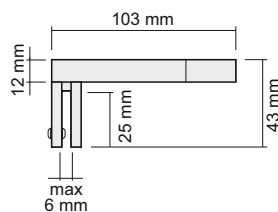

## Indeks

Index / Artikelnummer

**AMBER-U-**(<sup>barwa światła</sup>  
light color  
Lichtfarbe) **-01**

Kolor Color / Farbe	Materiał Material / Material
<b>Chrom</b> Chrome / Chrom	<b>Tworzywo sztuczne</b> Plastic / Kunststoff