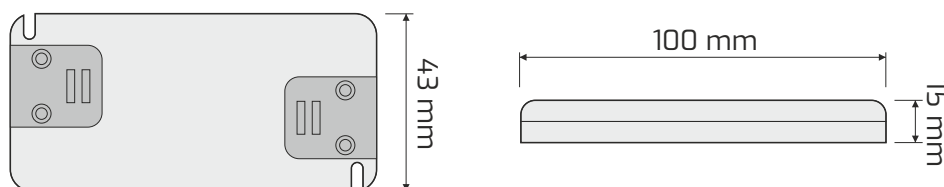

Biały + czarny / White + black / Weiss + Schwarz

Indeks

Index / Artikelnummer

TRA-F-6W-T-01

Kolor Color / Farbe	Wymiary Dimensions / Größe	Materiał Material / Material
Biały + czarny White + black / Weiss + Schwarz	100 mm x 15 mm x 43 mm	Tworzywo sztuczne Plastic / Kunststoff