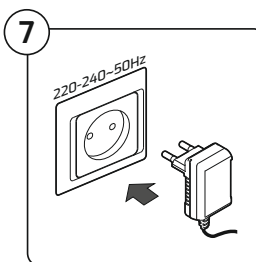

### Indeks

Index / Artikelnummer

FOTON-(kolor obudowy  
color of the housing  
Gehäusefarbe)-( barwa światła  
light color  
Lichtfarben )-01

Kolor Color / Farbe	Wymiary Dimensions / Größe	Materiał Material / Material
Aluminium / Aluminim / Aluminium Biały / White / Weiss	100 mm x 100 mm x 5 mm	Tworzywo sztuczne Plastic / Kunststoff