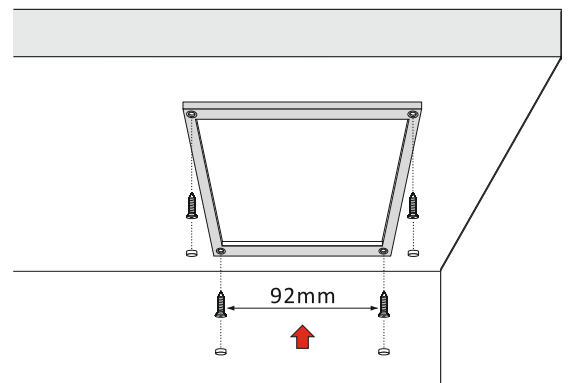

### Indeks

Index / Artikelnummer

FOTON-(kolor obudowy  
color of the housing  
Gehäusefarbe)-( barwa światła  
light color  
Lichtfarben )-01

Kolor Color / Farbe	Wymiary Dimensions / Größe	Materiał Material / Material
Aluminium / Aluminim / Aluminium Biały / White / Weiss	100 mm x 100 mm x 5 mm	Tworzywo sztuczne Plastic / Kunststoff