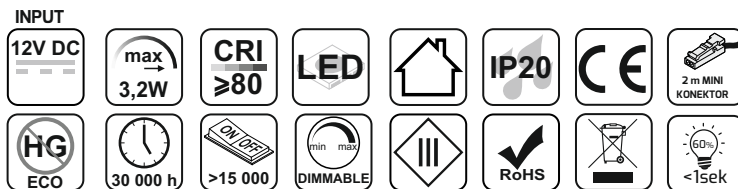

Parametry źródła światła:

Light source parameters / Parameter der Lichtquelle

Produkt wyposażony
Containing product
Umgebendes Produkt

Barwa światła:

Light color / Lichtfarbe

Biała neutralna

Neutral white / Neutralweiß

Biała ciepła

Warm white / Warmweiß

Biała zimna

Cool white / Kaltweiß

Ten produkt zawiera źródło światła o klasie efektywności energetycznej „G”

This product contains a light source of energy efficiency class "G"

Dieses Produkt enthält eine Lichtquelle der Energieeffizienzklasse "G"

Design Light Sp. z o.o., ul. Wrocławska 1B, 48-340 Głuchotazy, Poland
tel. +48 77 408 71 30, mail: bh@designlight.pl, web: www.designlight.pl
tel. +48 77 408 71 35, mail: export@designlight.eu, web: www.designlight.eu