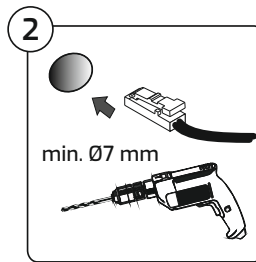

### Indeks

Index / Artikelnummer

FOTON-(kolor obudowy  
color of the housing  
Gehäusefarbe)-( barwa światła  
light color  
Lichtfarben )-01

Kolor Color / Farbe	Wymiary Dimensions / Größe	Materiał Material / Material
Aluminium / Aluminim / Aluminium Biały / White / Weiss	100 mm x 100 mm x 5 mm	Tworzywo sztuczne Plastic / Kunststoff