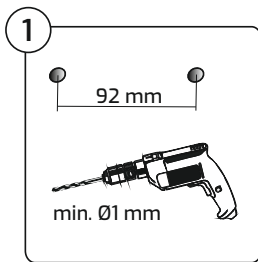

### Indeks

Index / Artikelnummer

FOTON-(kolor obudowy  
color of the housing  
Gehäusefarbe)-( barwa światła  
light color  
Lichtfarben )-01

Kolor Color / Farbe	Wymiary Dimensions / Größe	Materiał Material / Material
Aluminium / Aluminim / Aluminium Biały / White / Weiss	100 mm x 100 mm x 5 mm	Tworzywo sztuczne Plastic / Kunststoff