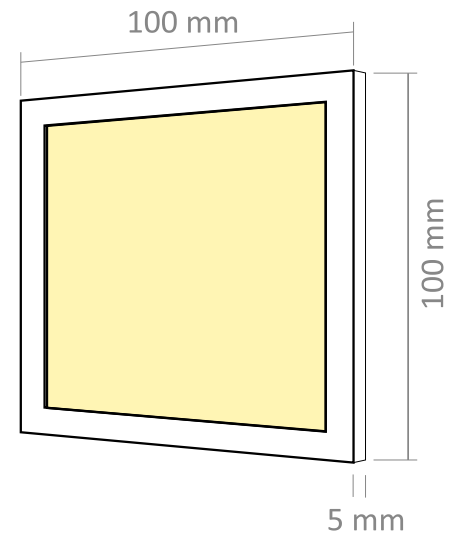

# KARTA KATALOGOWA

CATALOGUE CARD / DATENBLATT

### Indeks

Index / Artikelnummer

FOTON-(kolor obudowy  
color of the housing  
Gehäusefarbe)-( barwa światła  
light color  
Lichtfarben )-01

Kolor Color / Farbe	Wymiary Dimensions / Größe	Materiał Material / Material
Aluminium / Aluminim / Aluminium Biały / White / Weiss	100 mm x 100 mm x 5 mm	Tworzywo sztuczne Plastic / Kunststoff