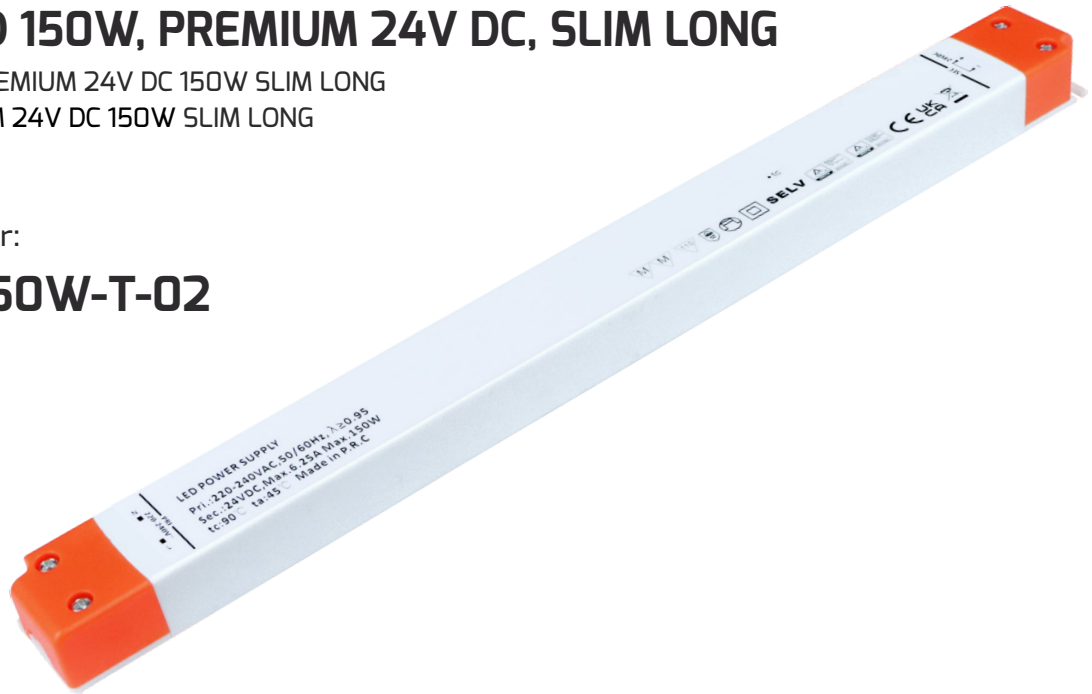

## ZASILACZ LED 150W, PREMIUM 24V DC, SLIM LONG

LED POWER SUPPLY PREMIUM 24V DC 150W SLIM LONG

LED-NETZTEIL PREMIUM 24V DC 150W SLIM LONG

### Indeks

Index / Artikelnummer:

**TRA-24-SL-150W-T-02**

Kolor   Color   Farbe	Wymiary   Dimensions   Maße	Materiał   Material   Material
<b>Biały + pomarańczowy</b> White + orange Weiß + Orange	<b>321 mm x 30 mm x 18,5 mm</b>	<b>Tworzywo sztuczne</b> Plastic   Kunststoff