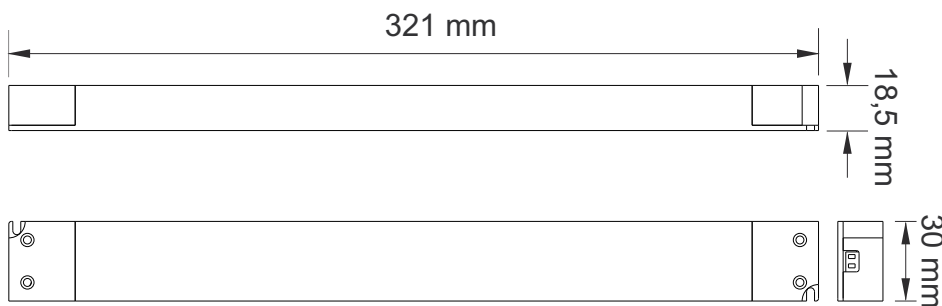

### Indeks

Index / Artikelnummer:

**TRA-24-SL-150W-T-02**

Kolor   Color   Farbe	Wymiary   Dimensions   Maße	Materiał   Material   Material
<b>Biały + pomarańczowy</b> White + orange Weiß + Orange	<b>321 mm x 30 mm x 18,5 mm</b>	<b>Tworzywo sztuczne</b> Plastic   Kunststoff

### Rysunek techniczny:

Technical drawing / Technische Zeichnung