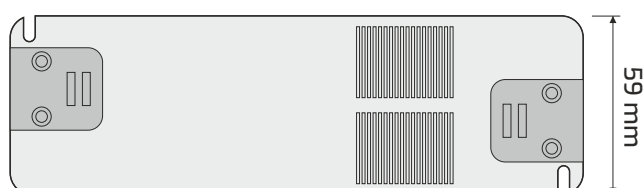

Biały + czarny / White + black / Weiss + Schwarz

Indeks

Index / Artikelnummer

TRA-F-60W-T-02

Kolor Color / Farbe	Wymiary Dimensions / Größe	Materiał Material / Material
Biały + czarny White + black / Weiss + Schwarz	265 mm x 18 mm x 59 mm	Tworzywo sztuczne Plastic / Kunststoff