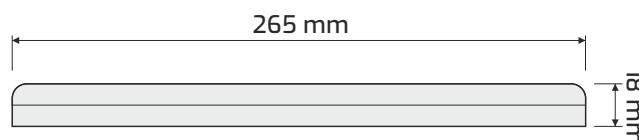

Biały + czarny / White + black / Weiss + Schwarz

Indeks

Index / Artikelnummer

TRA-F-60W-T-02

Kolor Color / Farbe	Wymiary Dimensions / Größe	Materiał Material / Material
Biały + czarny White + black / Weiss + Schwarz	265 mm x 18 mm x 59 mm	Tworzywo sztuczne Plastic / Kunststoff