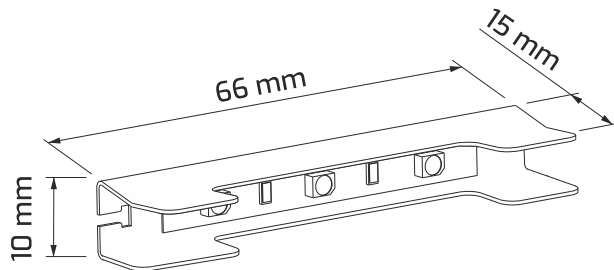

# KARTA KATALOGOWA

CATALOGUE CARD / DATENBLATT

### Indeks

Index / Artikelnummer

KLIPS-M-2835-COM-(barwa światła  
light color  
Lichtfarbe)-01

Kolor Color / Farbe	Wymiary Dimensions / Maße	Materiał Material / Material
Aluminium / Aluminum / Aluminium	66 mm x 15 mm x 10 mm	Stal / Steel / Stahl