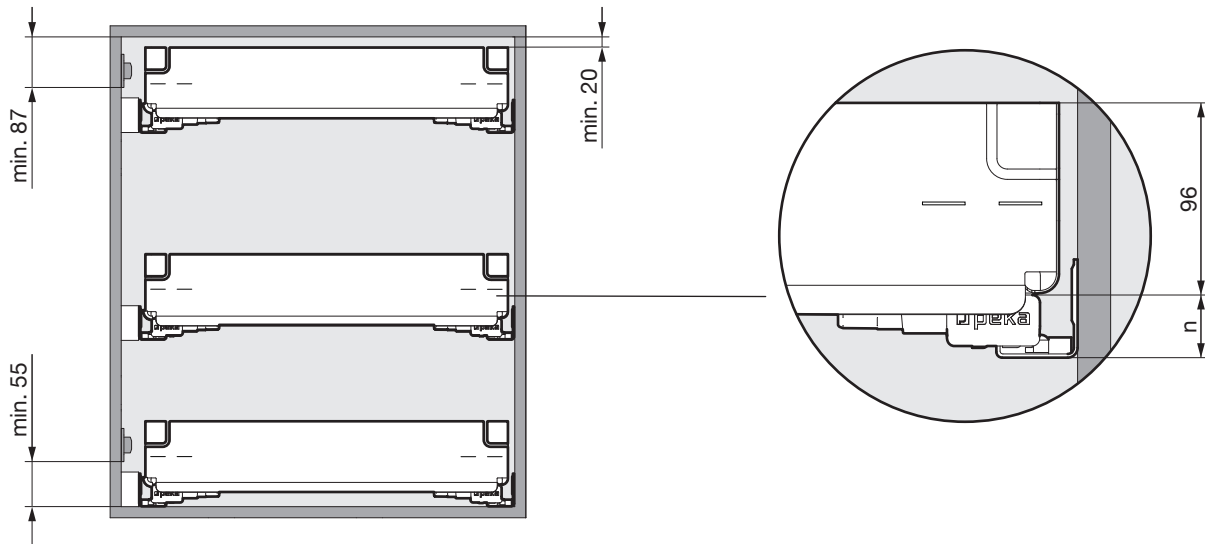

# EXTENDO LIBELL UNIVERSAL

Tablar mit Distanzleiste für Schubkastenführungen (exkl. Blum Legrabox)  
 Tablette avec rail d'écartement pour coulisses sous tiroirs (excl. Blum Legrabox)  
 Shelf with spacer for concealed extension runners (excl. Blum Legrabox)

	<p>1x</p>	<p>1x</p>	<p>1x</p> <p>(A ≤ 800 = 1x) (A ≥ 800 = 2x)</p>	<p>2x</p>
--	-----------	-----------	--	-----------

A	B	Art.-Nr.
300	225	200.1306.xx
400	325	200.1310.xx
450	375	200.1312.xx
500	425	200.1314.xx
550	475	200.1316.xx
600	525	200.1318.xx
800	700	200.1320.xx
825	725	200.1322.xx
900	800	200.1324.xx

Produkt Produit Product	Typ Type Type	Nennlänge NL Longueur nominale NL Nominal length NL	D	E	F	n
Blum	Tandem 560H4500....	450	49	43	36,5	26,8
Ebco	PR.Quadral SL-S/C Code: P-CDS-45-SCCi	450	48	36	36,5	27,5
Grass	DYNAMOOV 30kg F1301077	450	49	43	37	27,6
Grass	DYNAPRO 40kg F1301160	450	49	43	37	27,6
Hettich	Quadro V6 0045291	450	50	37	35,5	26
Hettich	Quadro 30 0047431	450	52	39	34,5	24
POINT	Precision Soft closing 450 mm 44075	450	48	42	37,5	28
Sun Chain	L 72187/450 GA	450	49	33	36	27