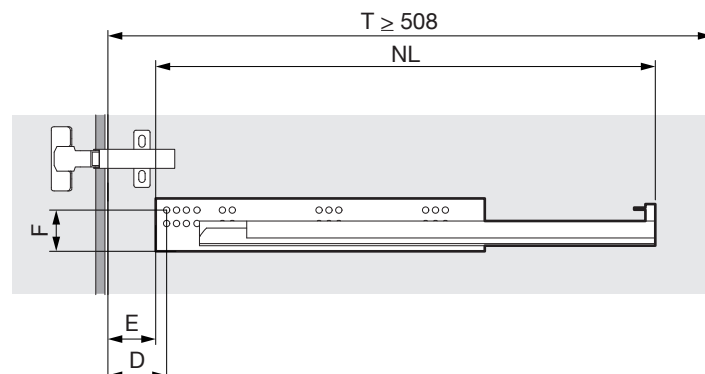

# EXTENDO LIBELL UNIVERSAL

Tablar mit Distanzleiste für Schubkastenführungen (exkl. Blum Legrabox)  
 Tablette avec rail d'écartement pour coulisses sous tiroirs (excl. Blum Legrabox)  
 Shelf with spacer for concealed extension runners (excl. Blum Legrabox)

	<p>1x</p>	<p>1x</p>	<p>1x</p> <p>(A ≤ 800 = 1x) (A ≥ 800 = 2x)</p>	<p>2x</p>
--	-----------	-----------	--	-----------

A	B	Art.-Nr.
300	225	200.1306.xx
400	325	200.1310.xx
450	375	200.1312.xx
500	425	200.1314.xx
550	475	200.1316.xx
600	525	200.1318.xx
800	700	200.1320.xx
825	725	200.1322.xx
900	800	200.1324.xx

Produkt Produit Product	Typ Type Type	Nennlänge NL Longueur nominale NL Nominal length NL	D	E	F	n
Blum	Tandem 560H4500....	450	49	43	36,5	26,8
Ebco	PR.Quadral SL-S/C Code: P-CDS-45-SCCi	450	48	36	36,5	27,5
Grass	DYNAMOOV 30kg F1301077	450	49	43	37	27,6
Grass	DYNAPRO 40kg F1301160	450	49	43	37	27,6
Hettich	Quadro V6 0045291	450	50	37	35,5	26
Hettich	Quadro 30 0047431	450	52	39	34,5	24
POINT	Precision Soft closing 450 mm 44075	450	48	42	37,5	28
Sun Chain	L 72187/450 GA	450	49	33	36	27