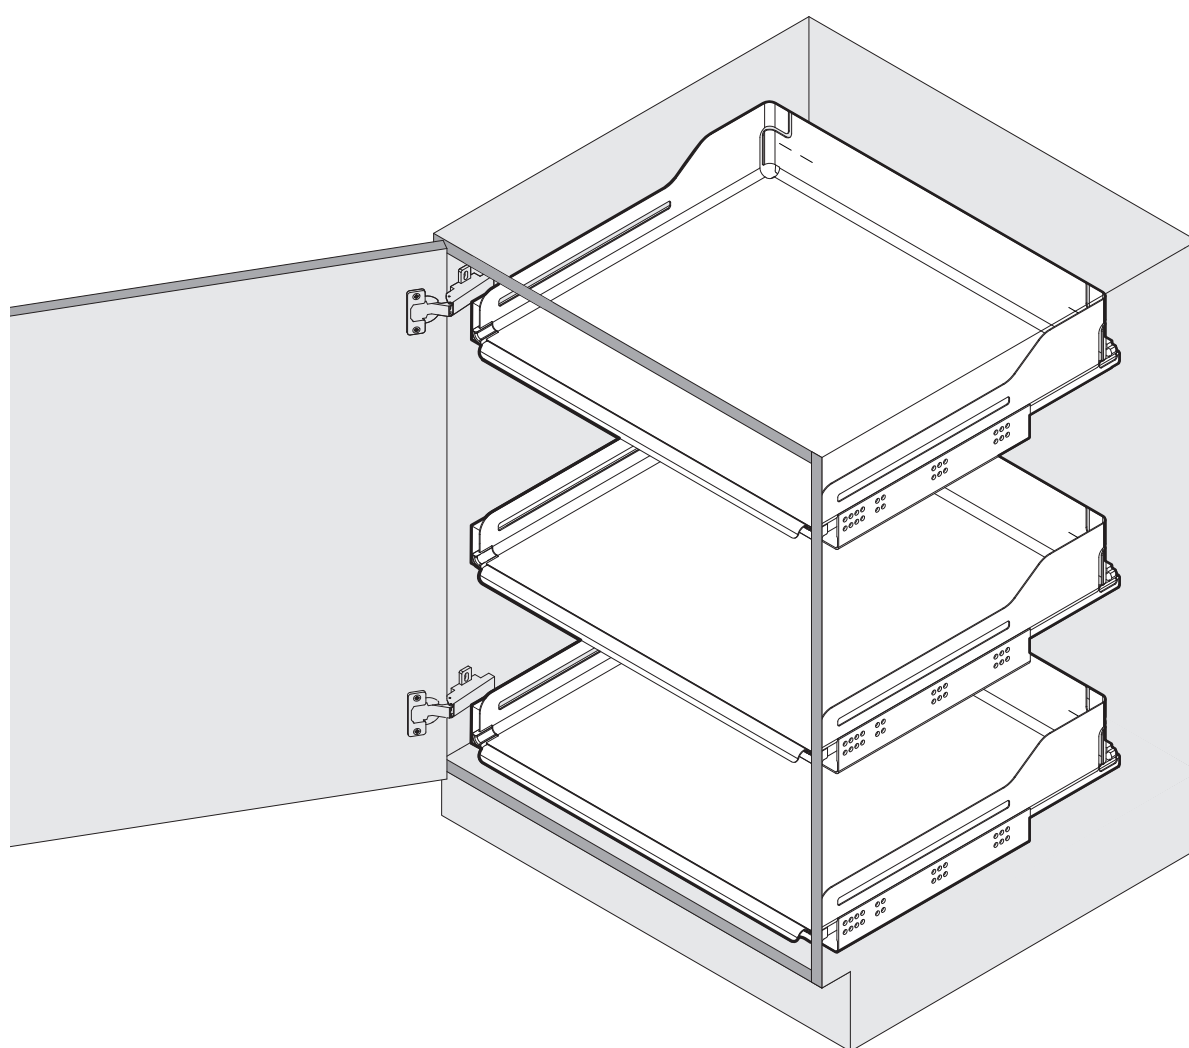

# EXTENDO LIBELL UNIVERSAL

Tablar mit Distanzleiste für Schubkastenführungen (exkl. Blum Legrabox)  
 Tablette avec rail d'écartement pour coulisses sous tiroirs (excl. Blum Legrabox)  
 Shelf with spacer for concealed extension runners (excl. Blum Legrabox)

	<p>1x</p>	<p>1x</p>	<p>1x</p> <p>(A ≤ 800 = 1x) (A ≥ 800 = 2x)</p>	<p>2x</p>
--	-----------	-----------	--	-----------

A	B	Art.-Nr.
300	225	200.1306.xx
400	325	200.1310.xx
450	375	200.1312.xx
500	425	200.1314.xx
550	475	200.1316.xx
600	525	200.1318.xx
800	700	200.1320.xx
825	725	200.1322.xx
900	800	200.1324.xx

Produkt Produit Product	Typ Type Type	Nennlänge NL Longueur nominale NL Nominal length NL	D	E	F	n
Blum	Tandem 560H4500....	450	49	43	36,5	26,8
Ebco	PR.Quadral SL-S/C Code: P-CDS-45-SCCi	450	48	36	36,5	27,5
Grass	DYNAMOOV 30kg F1301077	450	49	43	37	27,6
Grass	DYNAPRO 40kg F1301160	450	49	43	37	27,6
Hettich	Quadro V6 0045291	450	50	37	35,5	26
Hettich	Quadro 30 0047431	450	52	39	34,5	24
POINT	Precision Soft closing 450 mm 44075	450	48	42	37,5	28
Sun Chain	L 72187/450 GA	450	49	33	36	27