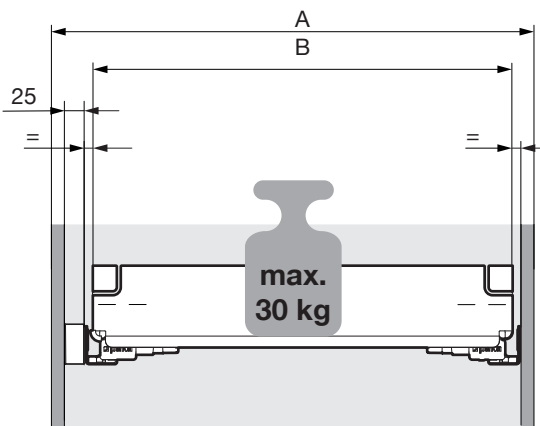

	<p>1x</p>	<p>1x</p>	<p>1x</p> <p>(A ≤ 800 = 1x) (A ≥ 800 = 2x)</p>	<p>2x</p>
--	-----------	-----------	--	-----------

A	B	Art.-Nr.
300	225	200.1306.xx
400	325	200.1310.xx
450	375	200.1312.xx
500	425	200.1314.xx
550	475	200.1316.xx
600	525	200.1318.xx
800	700	200.1320.xx
825	725	200.1322.xx
900	800	200.1324.xx

Produkt Produit Product	Typ Type Type	Nennlänge NL Longueur nominale NL Nominal length NL	D	E	F	n
Blum	Tandem 560H4500....	450	49	43	36,5	26,8
Ebco	PR.Quadral SL-S/C Code: P-CDS-45-SCCi	450	48	36	36,5	27,5
Grass	DYNAMOOV 30kg F1301077	450	49	43	37	27,6
Grass	DYNAPRO 40kg F1301160	450	49	43	37	27,6
Hettich	Quadro V6 0045291	450	50	37	35,5	26
Hettich	Quadro 30 0047431	450	52	39	34,5	24
POINT	Precision Soft closing 450 mm 44075	450	48	42	37,5	28
Sun Chain	L 72187/450 GA	450	49	33	36	27