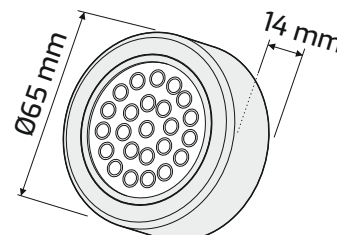

KARTA KATALOGOWA

CATALOGUE CARD / DATENBLATT

OVAL DYSTANS

OVAL WITH DISTANCE / OVAL LED-AUFBAULEUCHTE

Indeks

Index / Artikelnummer

OVAL-2W-DY-(^{kolor obudowy} color of the housing / Gehäusefarbe)-(^{barwa światła} light color / Lichtfarbe)-01

Kolor Color / Farbe	Wymiary Dimensions / Maße	Materiał Material / Material
Aluminium / Aluminum / Aluminium Czarny / Black / Schwarz Biały / White / Weiß Stal drapana / Brushed metal / Edelstahl gebürstet Antyk / Antique / Antik Złoty / Gold / Gold	Ø65 mm x 14 mm	Metal - Tworzywo sztuczne Metal - Plastic / Metall - Kunststoff