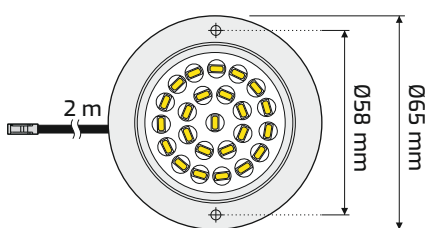

KARTA KATALOGOWA

CATALOGUE CARD / DATENBLATT

OVAL DYSTANS

OVAL WITH DISTANCE / OVAL LED-AUFBAULEUCHTE

Indeks

Index / Artikelnummer

OVAL-2W-DY-(^{kolor obudowy} color of the housing / Gehäusefarbe)-(^{barwa światła} light color / Lichtfarbe)-01

Kolor Color / Farbe	Wymiary Dimensions / Maße	Materiał Material / Material
Aluminium / Aluminum / Aluminium Czarny / Black / Schwarz Biały / White / Weiß Stal drapana / Brushed metal / Edelstahl gebürstet Antyk / Antique / Antik Złoty / Gold / Gold	Ø65 mm x 14 mm	Metal - Tworzywo sztuczne Metal - Plastic / Metall - Kunststoff