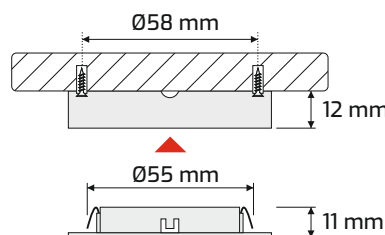

KARTA KATALOGOWA

CATALOGUE CARD / DATENBLATT

OVAL DYSTANS

OVAL WITH DISTANCE / OVAL LED-AUFBAULEUCHTE

Indeks

Index / Artikelnummer

OVAL-2W-DY-(^{kolor obudowy} color of the housing / Gehäusefarbe)-(^{barwa światła} light color / Lichtfarbe)-01

Kolor Color / Farbe	Wymiary Dimensions / Maße	Materiał Material / Material
Aluminium / Aluminum / Aluminium Czarny / Black / Schwarz Biały / White / Weiß Stal drapana / Brushed metal / Edelstahl gebürstet Antyk / Antique / Antik Złoty / Gold / Gold	Ø65 mm x 14 mm	Metal - Tworzywo sztuczne Metal - Plastic / Metall - Kunststoff