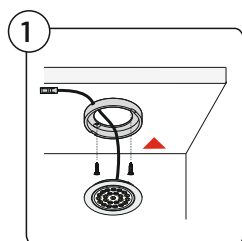

Kolor Color / Farbe	Wymiary Dimensions / Maße	Materiał Material / Material
Aluminium / Aluminum / Aluminium Czarny / Black / Schwarz Biały / White / Weiß Stal drapana / Brushed metal / Edelstahl gebürstet Antyk / Antique / Antik Złoty / Gold / Gold	Ø65 mm x 14 mm	Metal - Tworzywo sztuczne Metal - Plastic / Metall - Kunststoff