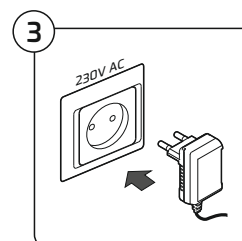

KARTA KATALOGOWA

CATALOGUE CARD / DATENBLATT

OVAL DYSTANS

OVAL WITH DISTANCE / OVAL LED-AUFBAULEUCHTE

Indeks

Index / Artikelnummer

OVAL-2W-DY-(^{kolor obudowy} color of the housing / Gehäusefarbe)-(^{barwa światła} light color / Lichtfarbe)-01

Kolor Color / Farbe	Wymiary Dimensions / Maße	Materiał Material / Material
Aluminium / Aluminum / Aluminium Czarny / Black / Schwarz Biały / White / Weiß Stal drapana / Brushed metal / Edelstahl gebürstet Antyk / Antique / Antik Złoty / Gold / Gold	Ø65 mm x 14 mm	Metal - Tworzywo sztuczne Metal - Plastic / Metall - Kunststoff

Parametry źródła światła:

Light source parameters / Parameter der Lichtquelle

Produkt wyposażony
Containing product
Umgebendes Produkt

Barwa światła:

Light color / Lichtfarbe

200 lm **Biała neutralna**
Neutral white / Neutralweiß

200 lm **Biała ciepła** **200 lm** **Biała zimna**
Warm white / Warmweiß Cool white / Kaltweiß

Ten produkt zawiera źródło światła o klasie efektywności energetycznej „F”

This product contains a light source of energy efficiency class "F"

Dieses Produkt enthält eine Lichtquelle der Energieeffizienzklasse "F"

Design Light Sp. z o.o., ul. Wrocławska 1B, 48-340 Głuchotazy, Poland
tel. +48 77 408 71 30, mail: bh@designlight.pl, web: www.designlight.pl
tel. +48 77 408 71 35, mail: export@designlight.eu, web: www.designlight.eu