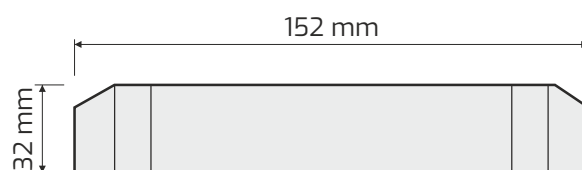

## Indeks

Index / Artikelnummer

TRA-SP-65W-T-01

Kolor Color / Farbe	Wymiary Dimensions / Größe	Materiał Material / Material
Biały White / Weiss	152 mm x 32 mm x 59 mm	Tworzywo sztuczne Plastic / Kunststoff