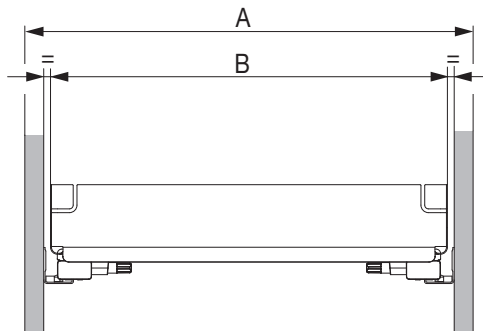

Extendo

peka

Instrukcja Montażu
Montageanleitung
Assembly instruction
Instruction de montage

Półki Extendo
Tablar für Vollauszug Schubkastenführung
Shelf for concealed full extension runners
Tablette pour extensions complètes sous tiroirs

A	B	Art.-Nr.
300	250	15.0020.KPL
400	350	15.0021.KPL
450	400	15.0022.KPL
500	450	15.0023.KPL
600	550	15.0024.KPL
800	750	15.0025.KPL
900	850	15.0026.KPL
1000	950	15.0027.KPL
1200	1150	15.0028.KPL

(Długość przewadniczy 450)
(Nennlänge 450)
(Nominal length 450)
(Longueur nominale 450)