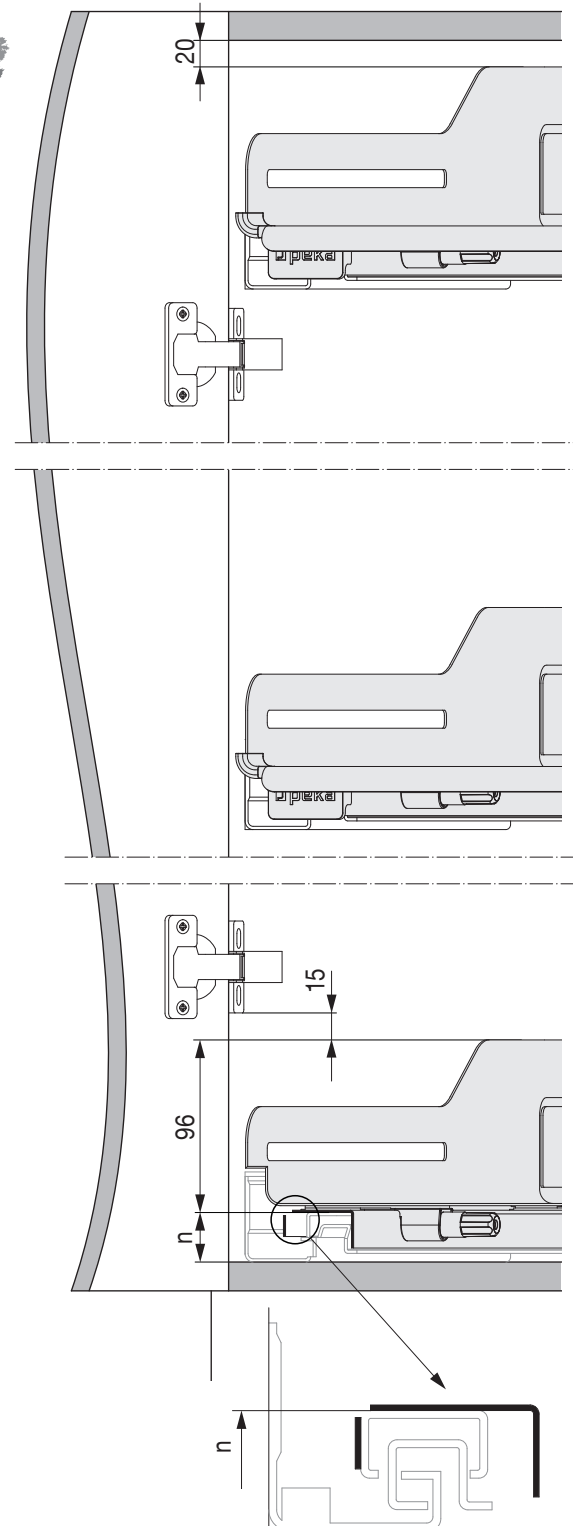

Extendo

peka

Instrukcja Montażu
Montageanleitung
Assembly instruction
Instruction de montage

Półki Extendo
Tablar für Vollauszug Schubkastenführung
Shelf for concealed full extension runners
Tablette pour extensions complètes sous tiroirs

Peka Sp. z o.o.
Jasin, ul. WřzeŃska 183
62-020 Swarzędz

Stosować zawiasy z zerowym uskokiem
Für Türen mit 0-Einsprungscharnier
For hinged doors with concealed hinges
Por puertas atientes con bisagras ocultas

A	B	Art.-Nr.
300	250	15.0020.KPL
400	350	15.0021.KPL
450	400	15.0022.KPL
500	450	15.0023.KPL
600	550	15.0024.KPL
800	750	15.0025.KPL
900	850	15.0026.KPL
1000	950	15.0027.KPL
1200	1150	15.0028.KPL

(Długość przewadniczy 450)
(Nennlänge 450)
(Nominal length 450)
(Longueur nominale 450)

3

4