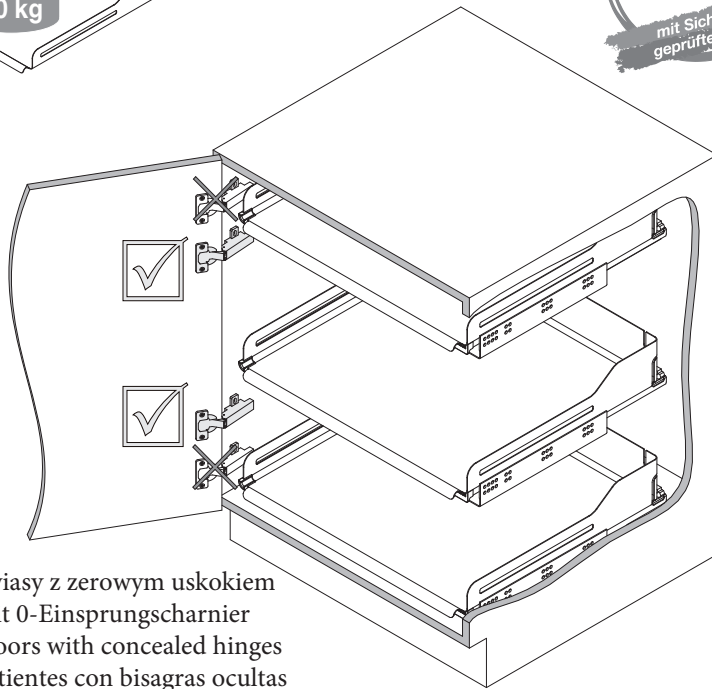

Extendo

peka

Instrukcja Montażu
Montageanleitung
Assembly instruction
Instruction de montage

Półki Extendo
Tablar für Vollauszug Schubkastenführung
Shelf for concealed full extension runners
Tablette pour extensions complètes sous tiroirs

Peka Sp. z o.o.
Jasin, ul. WřzeŃska 183
62-020 Swarzędz

Stosować zawiasy z zerowym uskokiem
Für Türen mit 0-Einsprungscharnier
For hinged doors with concealed hinges
Por puertas atientes con bisagras ocultas