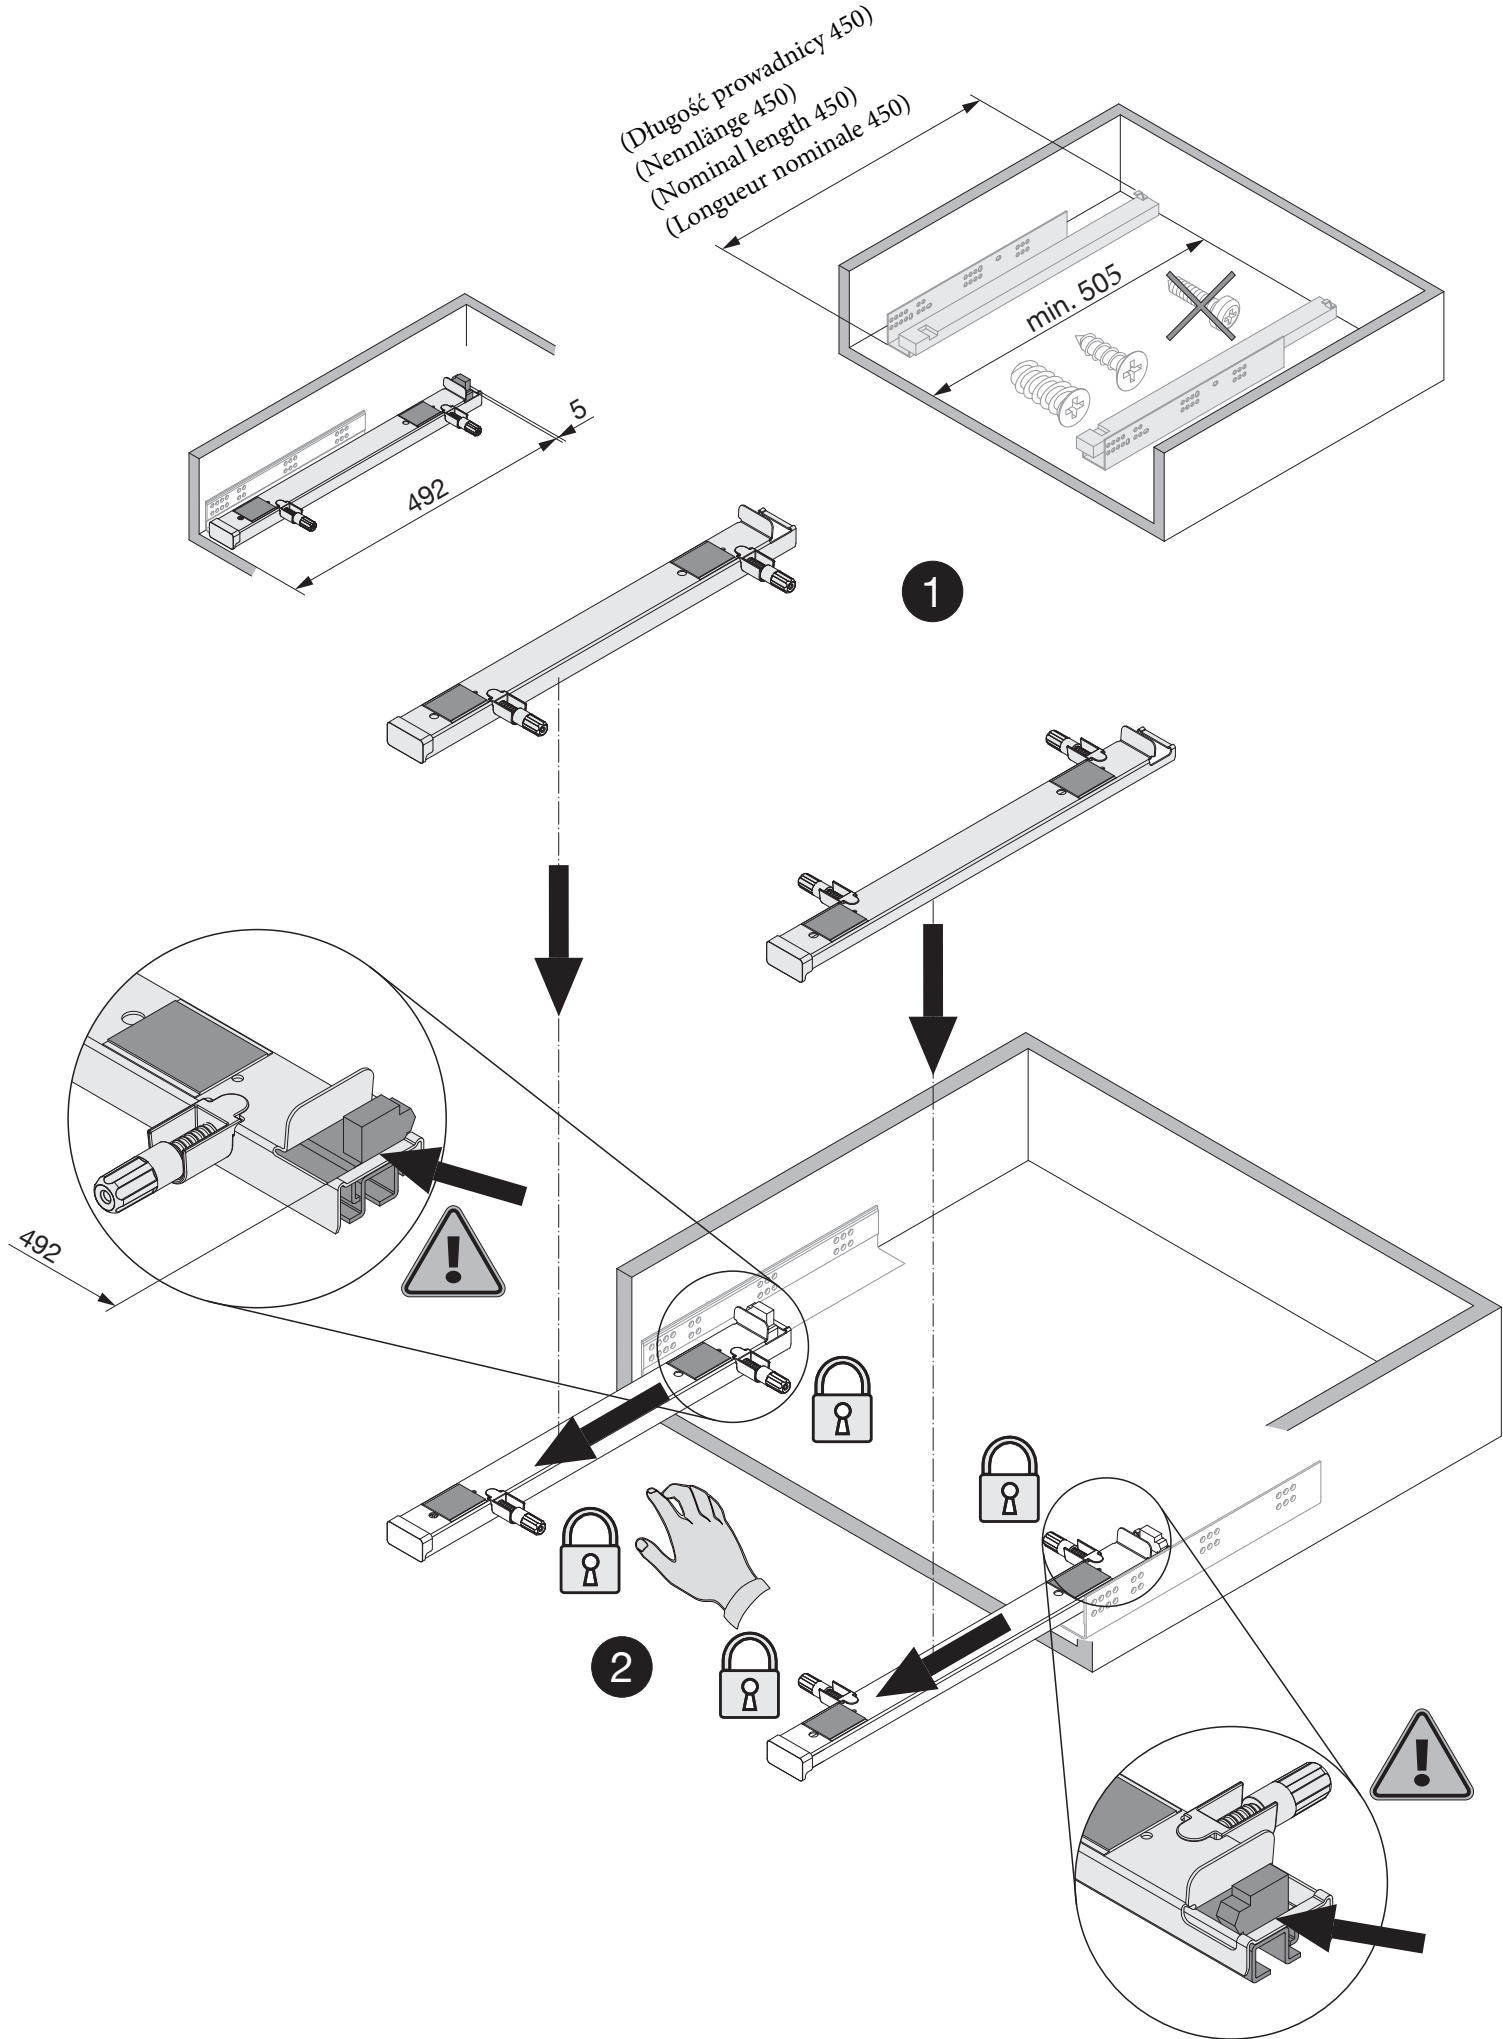

(Długość przewadniczy 450)
(Nennlänge 450)
(Nominal length 450)
(Longueur nominale 450)