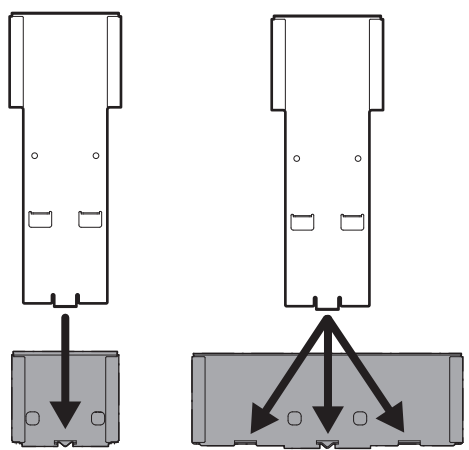

Aufsatztablar zu Pinello für extra hohe Unterschränke  
Étagère supérieure pour Pinello pour les armoires basses extra hautes  
Extra shelf for Pinello for very high base units

Art.Nr. 200.2492.xx	
1x 	1x 

Option
1x 
200.2539.xx

**i**

**150/200**

**300**

**1**

**2**