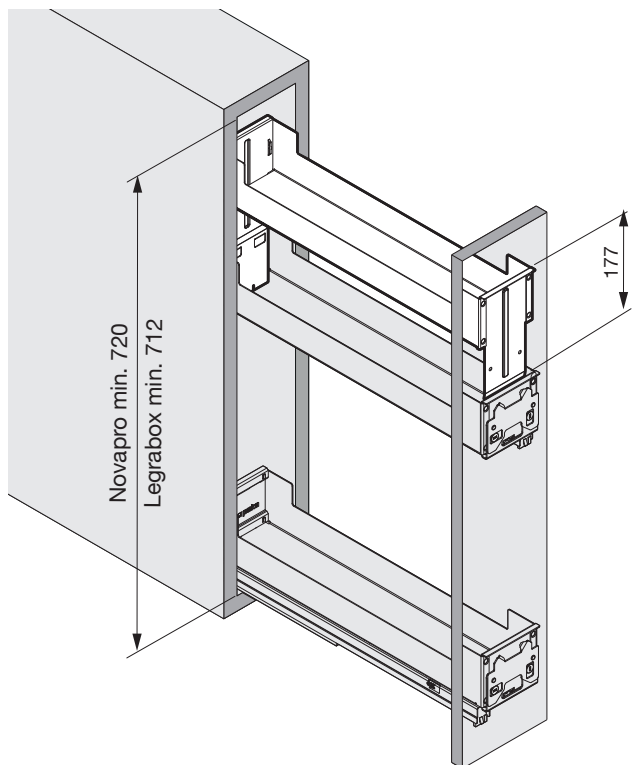

Aufsatztablar zu Pinello für extra hohe Unterschränke  
Étagère supérieure pour Pinello pour les armoires basses extra hautes  
Extra shelf for Pinello for very high base units

Art.Nr. 200.2492.xx	
1x 	1x 

Option
1x 
200.2539.xx

**i**

**150/200**

**300**

**1**

**2**