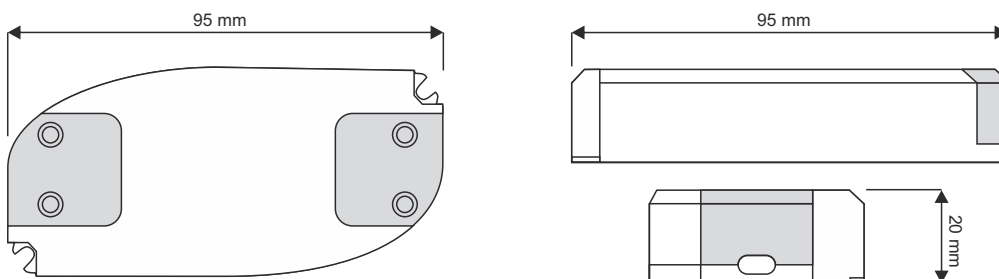

Kolor Color Farbe	Wymiary Dimensions Maße	Materiał Material Material
Biały + pomarańczowy White + orange Weiß + Orange	95 mm x 46 mm x 20 mm	Tworzywo sztuczne Plastic Kunststoff

Rysunek techniczny:

Technical drawing / Technische Zeichnung