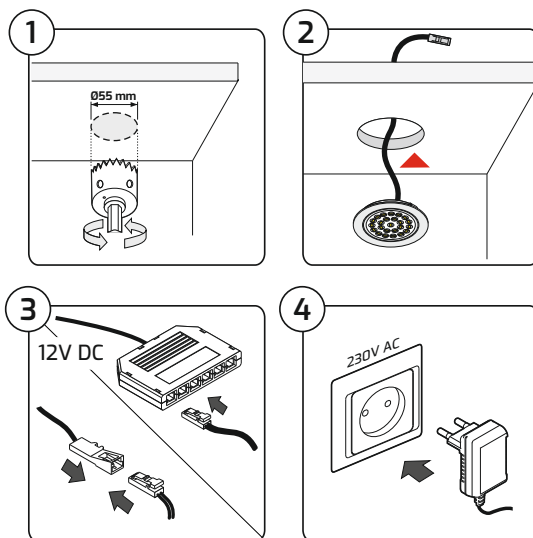

KARTA KATALOGOWA

CATALOGUE CARD / DATENBLATT

OVAL

Indeks

Index / Artikelnummer

OVAL-2W-(kolor obudowy color of the housing)-(barwa światła light color)-01
Gehäusefarbe Lichtfarbe

Kolor Color / Farbe	Wymiary Dimensions / Maße	Materiał Material / Material
Aluminium / Aluminum / Aluminium Stal drapana / Brushed metal / Edelstahl gebürstet	Ø65 mm x 10 mm	Metal - Tworzywo sztuczne Metal - Plastic / Metall - Kunststoff

Parametry źródła światła:

Light source parameters / Parameter der Lichtquelle

Produkt wyposażony
Containing product
Umgebendes Produkt

Barwa światła:

Light color / Lichtfarbe

Biała neutralna

Neutral white / Neutralweiß