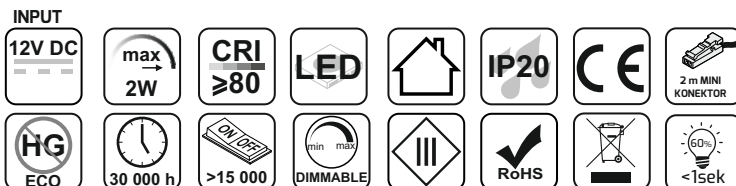

KARTA KATALOGOWA

CATALOGUE CARD / DATENBLATT

OVAL

Indeks

Index / Artikelnummer

OVAL-2W-(kolor obudowy color of the housing)-(barwa światła light color)-01
Gehäusefarbe Lichtfarbe

Kolor Color / Farbe	Wymiary Dimensions / Maße	Materiał Material / Material
Aluminium / Aluminum / Aluminium Stal drapana / Brushed metal / Edelstahl gebürstet	Ø65 mm x 10 mm	Metal - Tworzywo sztuczne Metal - Plastic / Metall - Kunststoff

Parametry źródła światła:

Light source parameters / Parameter der Lichtquelle

Produkt wyposażony
Containing product
Umgebendes Produkt

Barwa światła:

Light color / Lichtfarbe

Biała neutralna

Neutral white / Neutralweiß

Biała ciepła

Warm white / Warmweiß

Biała zimna

Cool white / Kaltweiß

Ten produkt zawiera źródło światła o klasie efektywności energetycznej „F”

This product contains a light source of energy efficiency class "F"