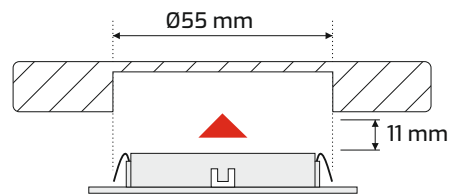

KARTA KATALOGOWA

CATALOGUE CARD / DATENBLATT

OVAL

Indeks

Index / Artikelnummer

OVAL-2W-(kolor obudowy color of the housing)-(barwa światła light color)-01
Gehäusefarbe Lichtfarbe

Kolor Color / Farbe	Wymiary Dimensions / Maße	Materiał Material / Material
Aluminium / Aluminum / Aluminium Stal drapana / Brushed metal / Edelstahl gebürstet	Ø65 mm x 10 mm	Metal - Tworzywo sztuczne Metal - Plastic / Metall - Kunststoff