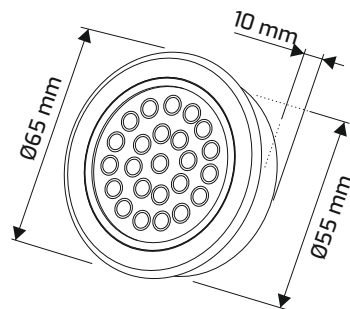

KARTA KATALOGOWA

CATALOGUE CARD / DATENBLATT

OVAL

Indeks

Index / Artikelnummer

OVAL-2W-(kolor obudowy color of the housing)-(barwa światła light color)-01
Gehäusefarbe Lichtfarbe

Kolor Color / Farbe	Wymiary Dimensions / Maße	Materiał Material / Material
Aluminium / Aluminum / Aluminium Stal drapana / Brushed metal / Edelstahl gebürstet	Ø65 mm x 10 mm	Metal - Tworzywo sztuczne Metal - Plastic / Metall - Kunststoff