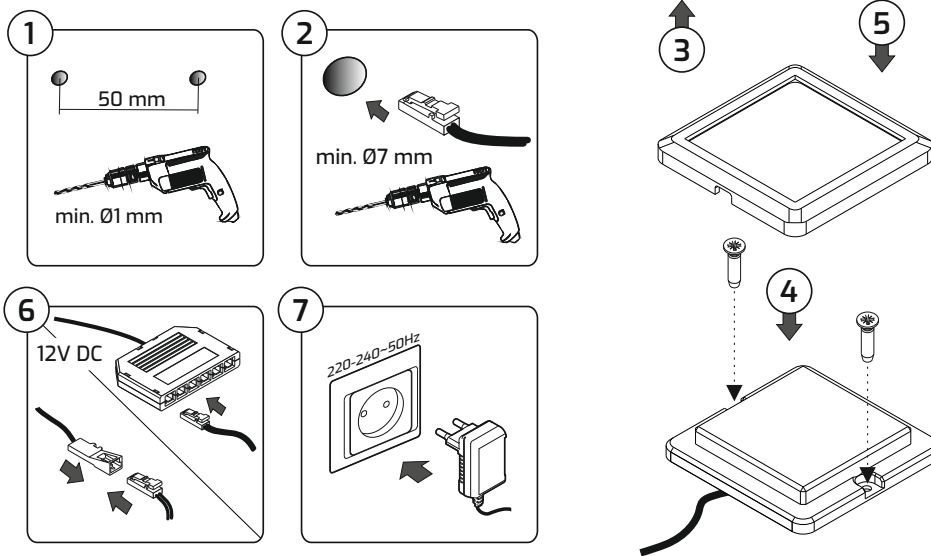

KARTA KATALOGOWA

CATALOGUE CARD / DATENBLATT

SQUARE 3

Indeks

Index / Artikelnummer

SQUARE3-(kolor obudowy
color of the housing
Gehäusefarbe)-(barwa światła
light color
Lichtfarben)-01W

Kolor Color / Farbe	Wymiary Dimensions / Größe	Materiał Material / Material
Aluminium / Aluminim / Aluminium Czarny / Black / Schwarz Biały / White / Weiss	55 mm x 55 mm x 5 mm	Tworzywo sztuczne Plastic / Kunststoff