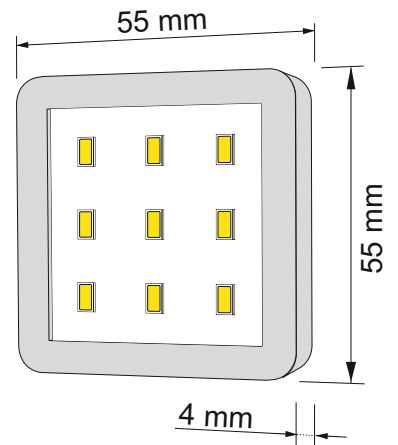

KARTA KATALOGOWA

CATALOGUE CARD / DATENBLATT

SQUARE 3

Indeks

Index / Artikelnummer

SQUARE3-(kolor obudowy
color of the housing
Gehäusefarbe)-(barwa światła
light color
Lichtfarben)-01W

Kolor Color / Farbe	Wymiary Dimensions / Größe	Materiał Material / Material
Aluminium / Aluminim / Aluminium Czarny / Black / Schwarz Biały / White / Weiss	55 mm x 55 mm x 5 mm	Tworzywo sztuczne Plastic / Kunststoff

Parametry źródła światła:

Light source parameters / Parameter der Lichtquelle

Barwa światła:

Light color / Lichtfarbe

Biała neutralna

Neutral white / Neutralweiß

Biała ciepła

Warm white / Warmweiß