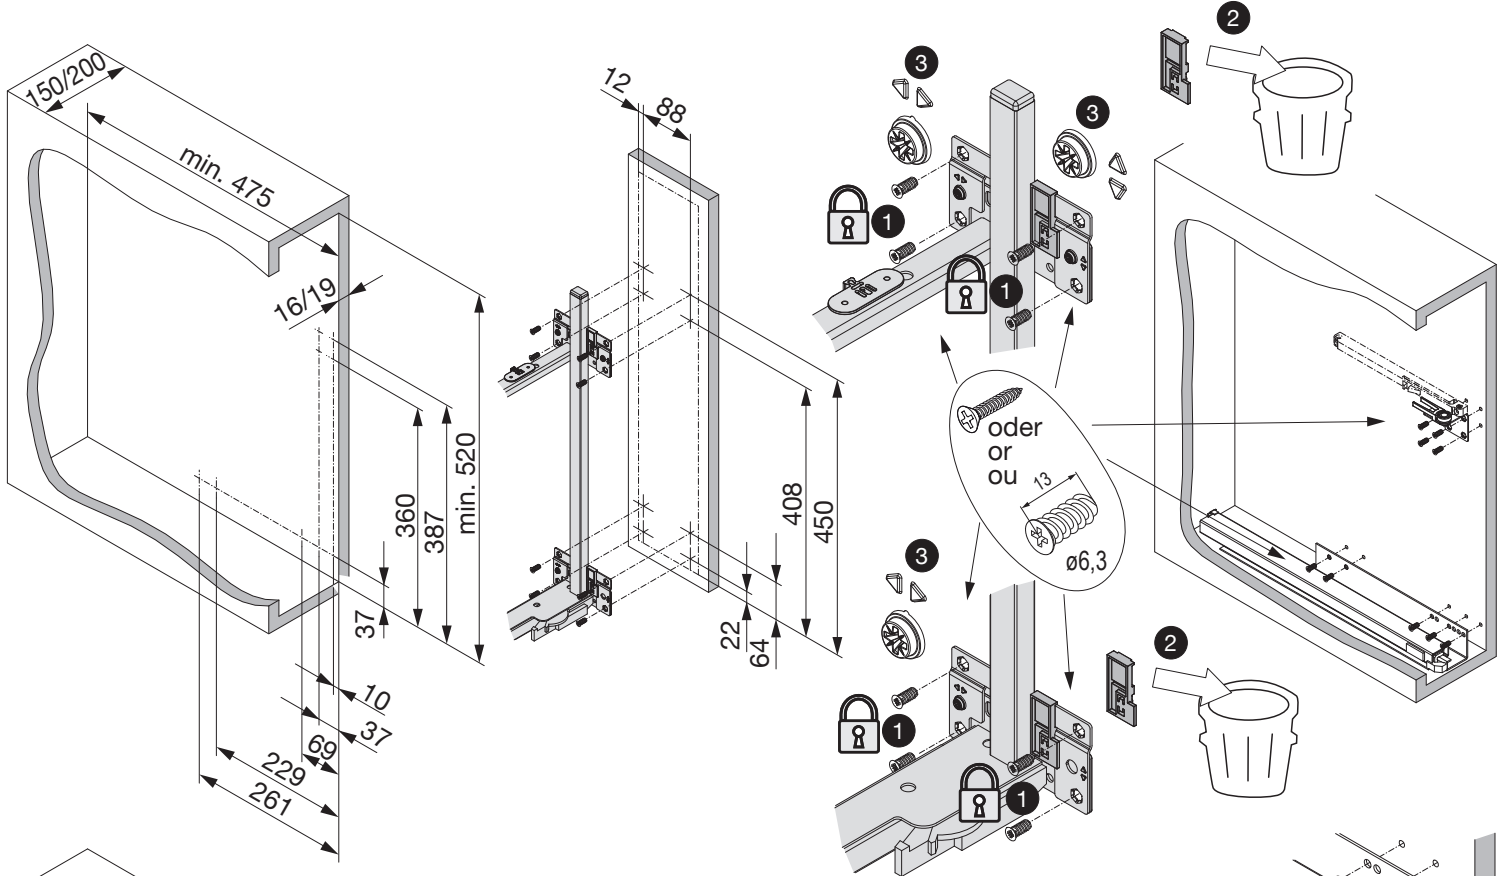

Art.-Nr.	
150	200.1272.xx
150	200.1273.xx
200	200.1275.xx
200	200.1276.xx
300	200.1282.xx
300	200.1283.xx

# Snello Standard / Comfort

Montageanleitung  
 Assembly instruction  
 Instruction de montage

Unterschrankauszug Snello  
 Snello base unit pull-out  
 Snello coulisse pour armoire basse

6295 Mosen  
 Switzerland  
 T +41 41 919 94 00  
 www.peka-system.ch

## 150/200

1x	1x	200.1272/75.xx 1x	200.1272/73.xx 2x	200.1275/76.xx 2x
		200.1273/76.xx 1x		

950.0516.MA	Rev. a
17.01.2012 hrm	27.02.2014 hrm
1/2	

**300**

1x	1x	1x	2x	1x

950.0516.MA	Rev. a
17.01.2012 hrm	27.02.2014 hrm
2/2	