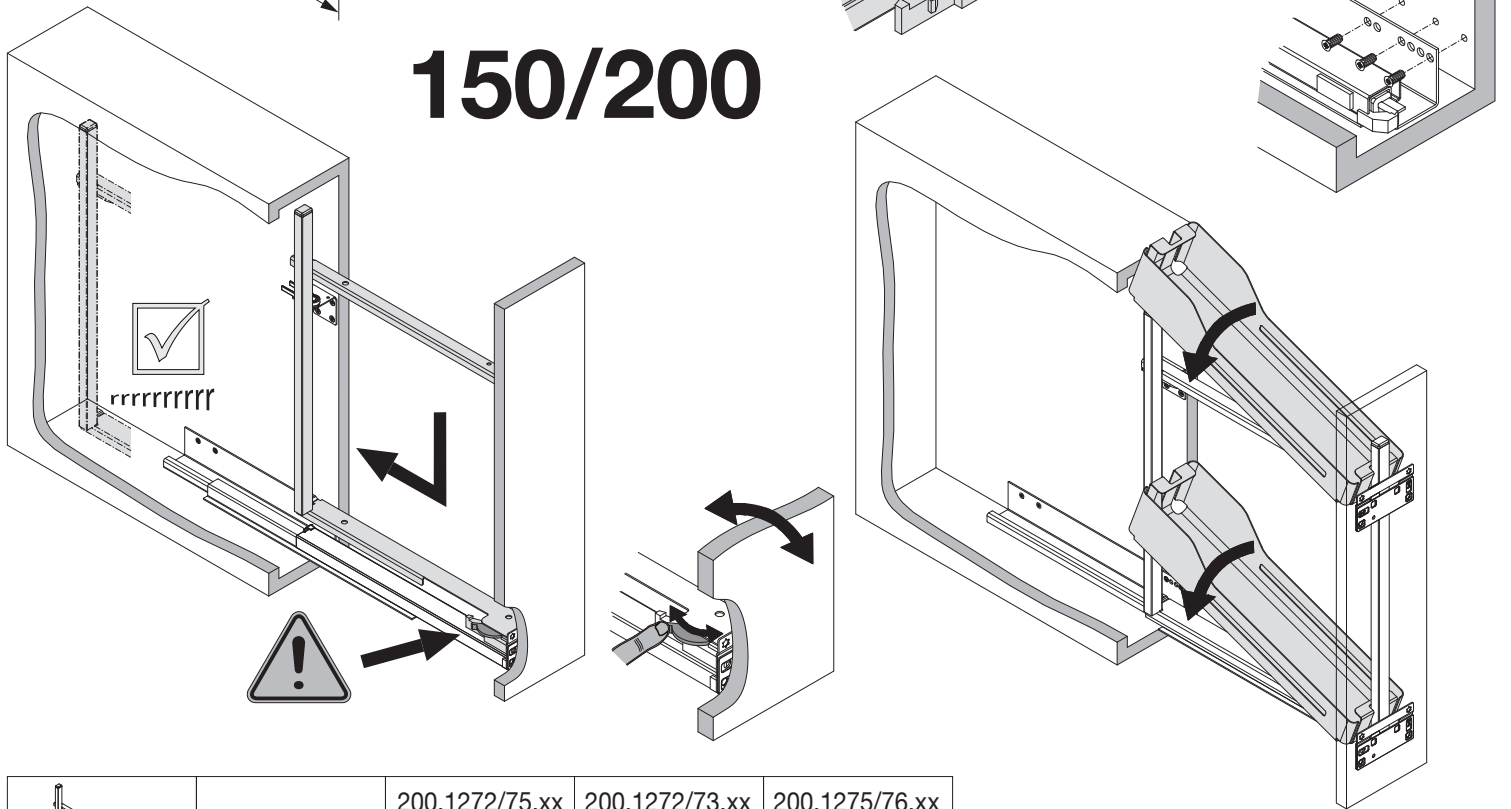

# Snello Standard / Comfort

Montageanleitung  
 Assembly instruction  
 Instruction de montage

Unterschrankauszug Snello  
 Snello base unit pull-out  
 Snello coulisse pour armoire basse

6295 Mosen  
 Switzerland  
 T +41 41 919 94 00  
 www.peka-system.ch

## 150/200

1x	1x	200.1272/75.xx 1x	200.1272/73.xx 2x	200.1275/76.xx 2x
		200.1273/76.xx 1x		

950.0516.MA	Rev. a
17.01.2012 hrm	27.02.2014 hrm
1/2	

**300**

1x	1x	1x	2x	1x

950.0516.MA	Rev. a
17.01.2012 hrm	27.02.2014 hrm
2/2	