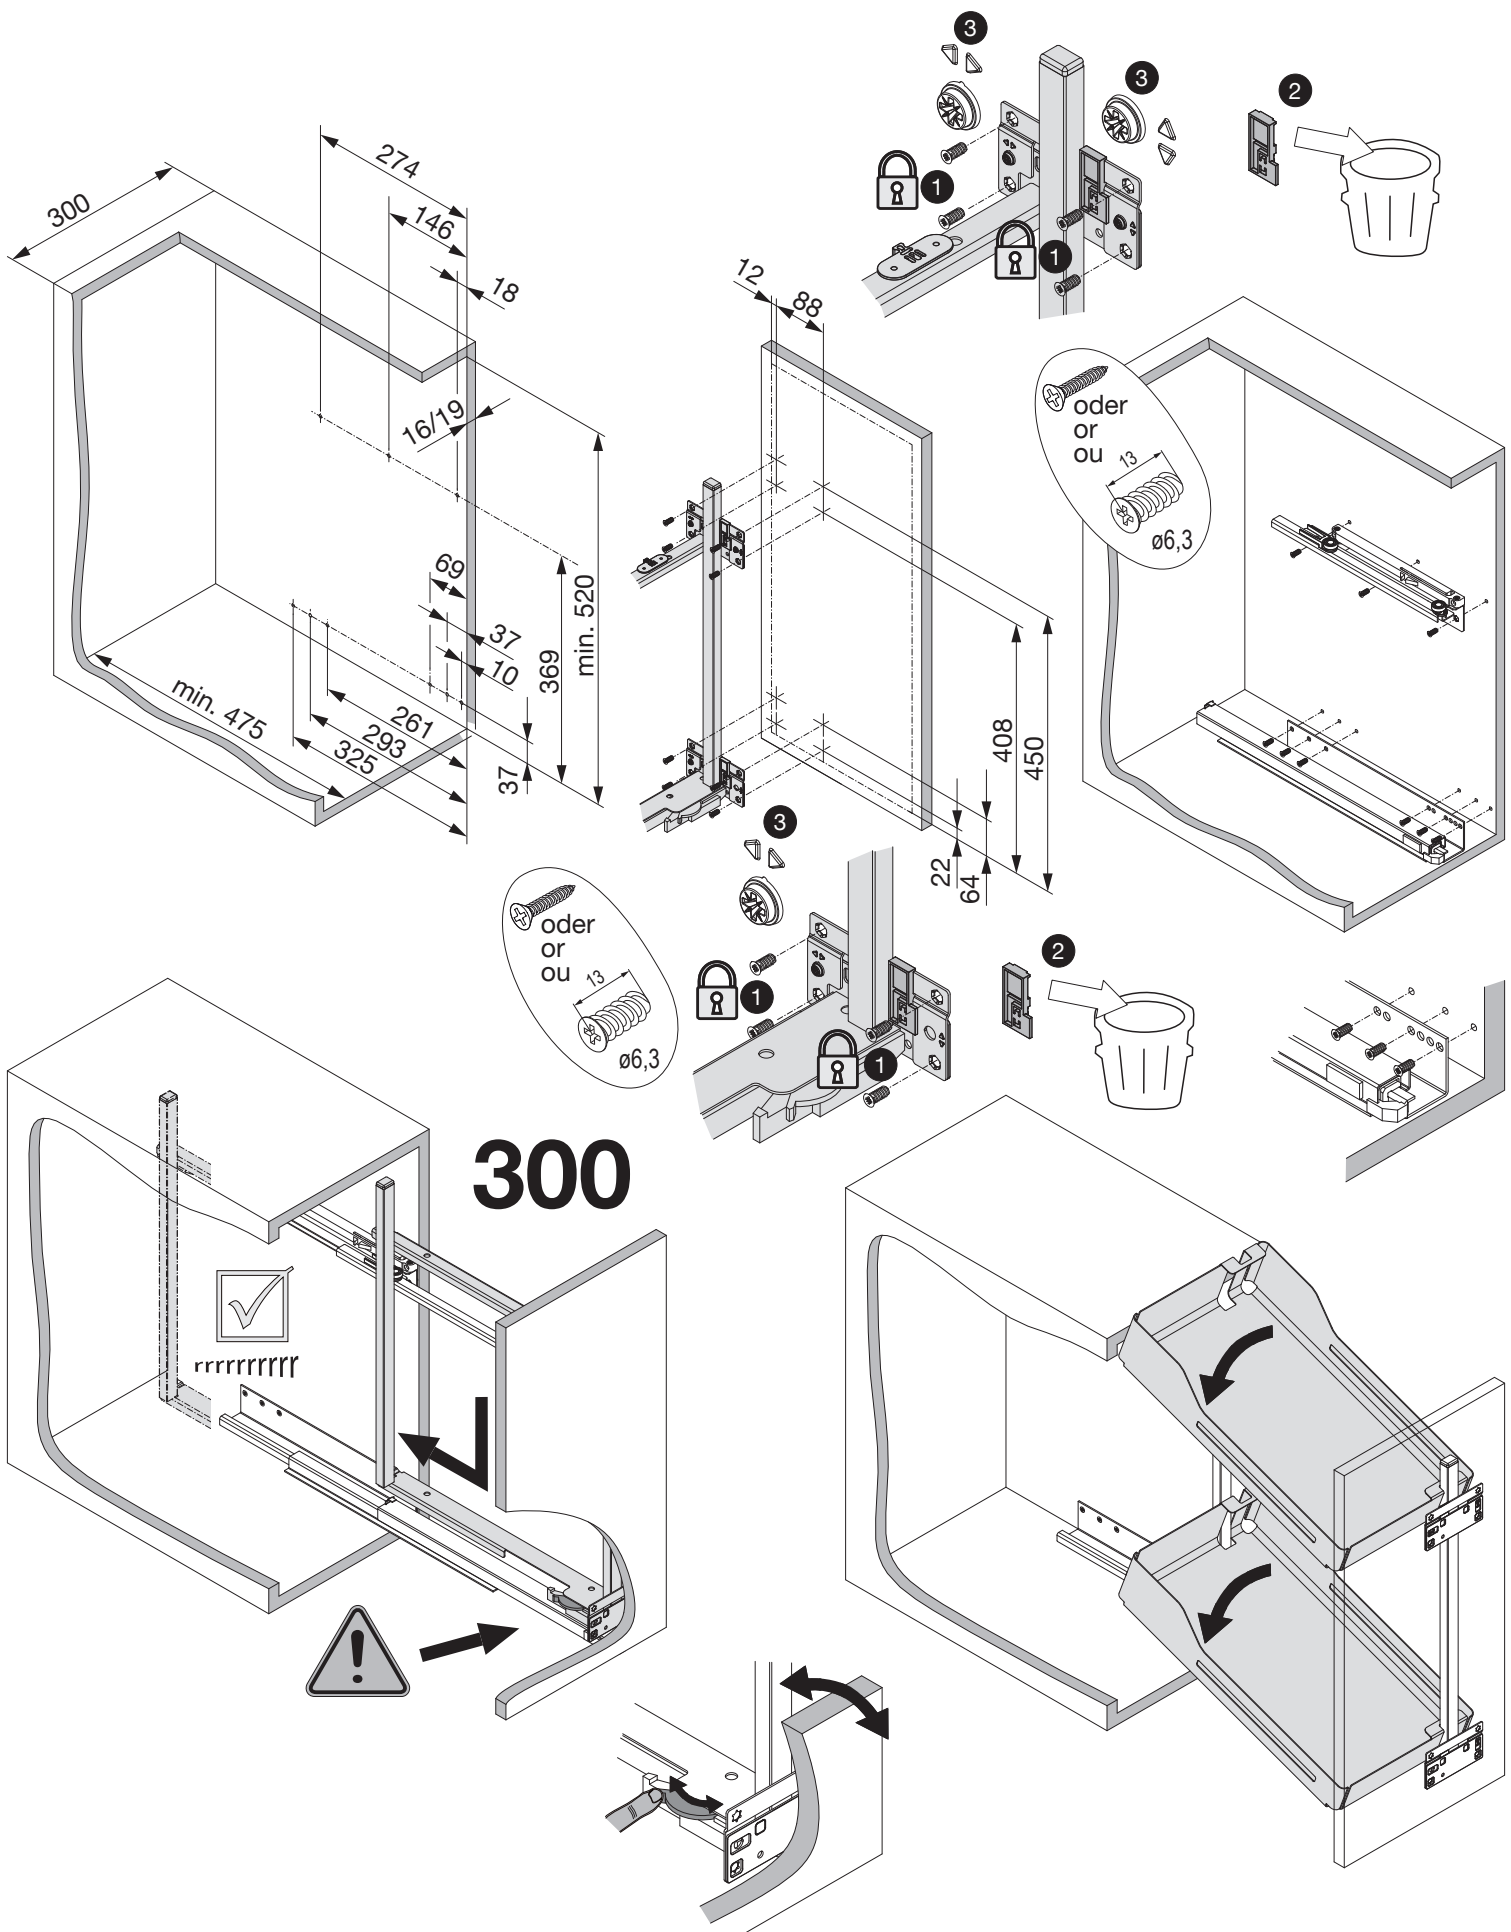

# Snello Standard / Comfort

Montageanleitung  
 Assembly instruction  
 Instruction de montage

Unterschrankauszug Snello  
 Snello base unit pull-out  
 Snello coulisse pour armoire basse

6295 Mosen  
 Switzerland  
 T +41 41 919 94 00  
 www.peka-system.ch

## 150/200

1x	1x	200.1272/75.xx 1x	200.1272/73.xx 2x	200.1275/76.xx 2x
		200.1273/76.xx 1x		

950.0516.MA	Rev. a
17.01.2012 hrm	27.02.2014 hrm
1/2	

**300**

1x	1x	1x	2x	1x

950.0516.MA	Rev. a
17.01.2012 hrm	27.02.2014 hrm
2/2	