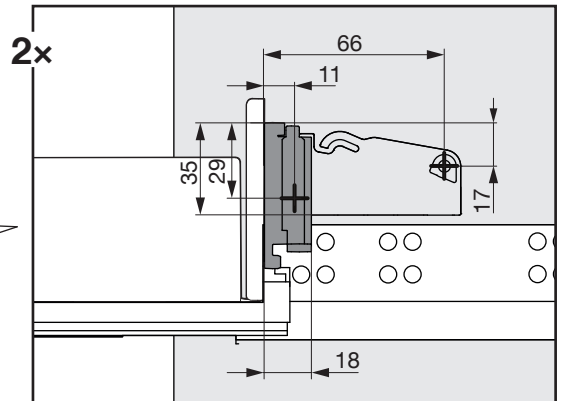

Firma Société Company	Produkt Produit Product
Universal	Universal