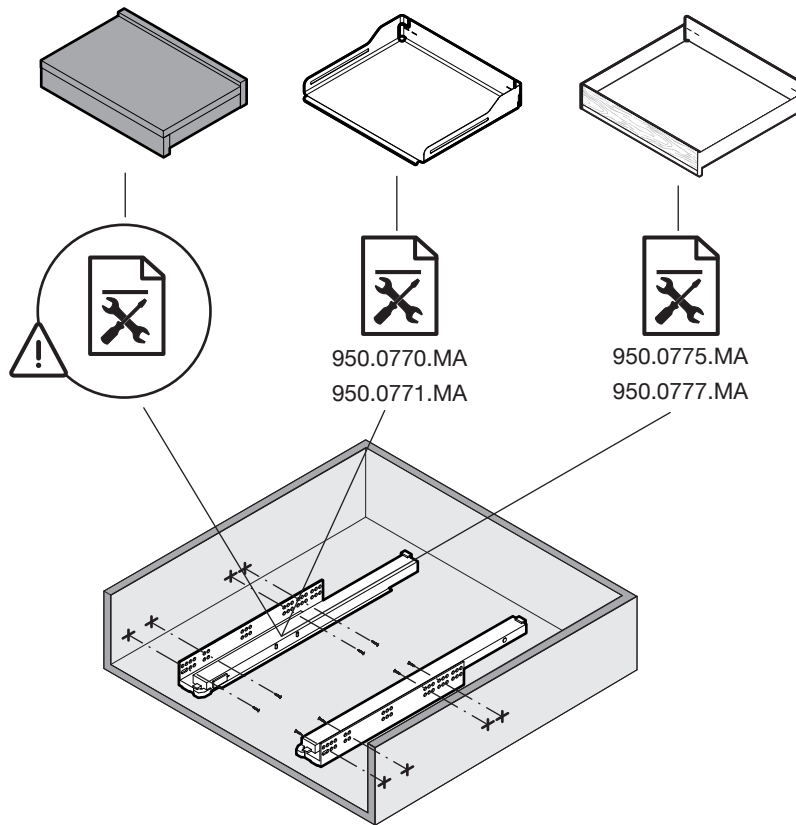

Empfehlung Verwendung 1 oder 2 Click Stop
Recommendation concernant l'utilisation de 1 ou 2 Click Stop
Recommendation on using 1 or 2 Click Stops

Tablarauszug ≤ 500 mm
Tablette coulissante ≤ 500 mm
Shelf pull-out ≤ 500 mm

1 Click Stop, wahlweise links oder rechts
1 Click Stop, au choix à gauche ou à droite
1 Click Stop, to be fitted on the left or the right

Tablarauszug in Eckaufsatzschränken
Tablette coulissante dans des armoires supérieures d'angle
Shelf pull-out in corner unit

1 Click Stop, wahlweise links oder rechts
1 Click Stop, au choix à gauche ou à droite
1 Click Stop, to be fitted on the left or the right

Andere Anwendungen ab 550 mm
Autres applications à partir de 550 mm
Other applications from 550 mm

2 Click Stop, je 1 links und 1 rechts
2 Click Stop, à chaque fois 1 à gauche et 1 à droite
2 Click Stops (1 left, 1 right)