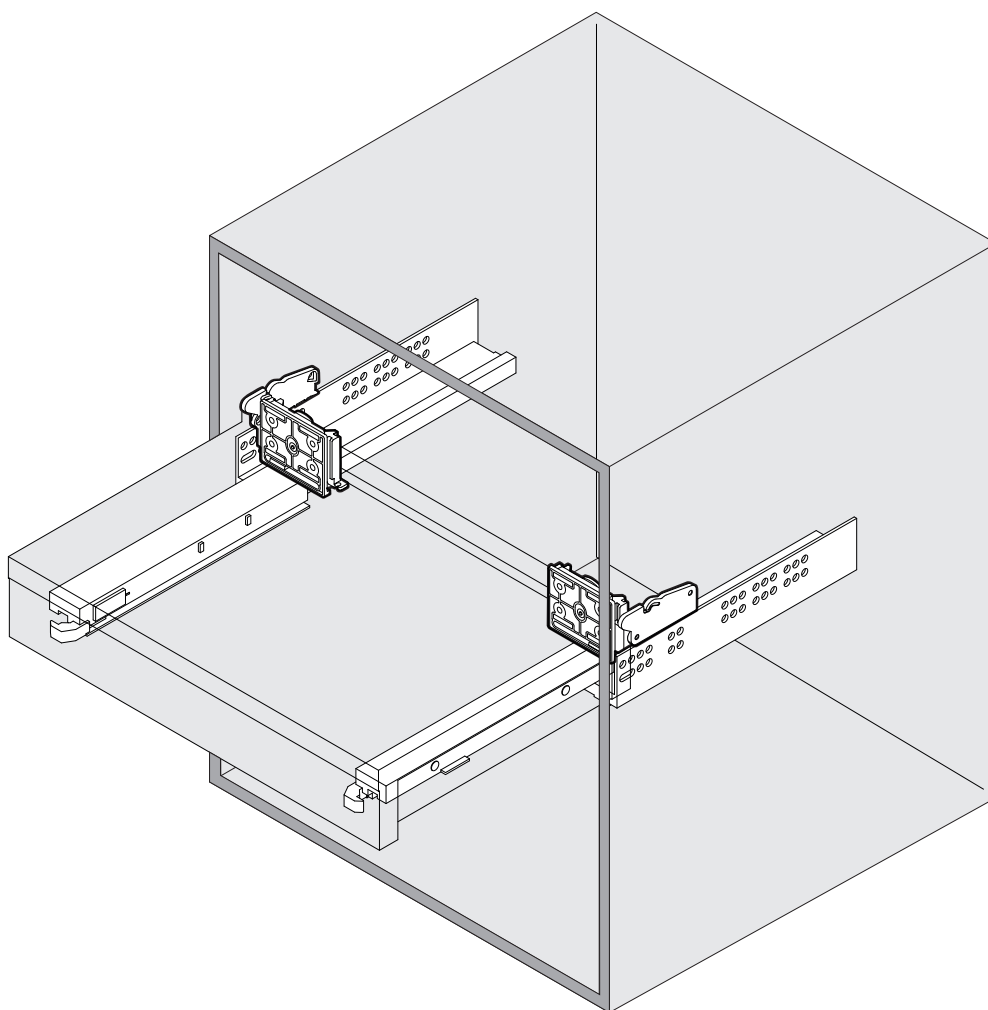

CLICK STOP

Arretierung für Extendo und Holztablarauszüge
 Système de blocage pour Extendo et étagères coulissantes en bois
 Locking mechanism for Extendo and wooden pull-out shelves

Art. Nr.
 200.2276.xx
 200.2277.xx

Empfehlung Verwendung 1 oder 2 Click Stop
 Recommendation concernant l'utilisation de 1 ou 2 Click Stop
 Recommendation on using 1 or 2 Click Stops

Tablarauszug ≤ 500 mm
 Tablette coulissante ≤ 500 mm
 Shelf pull-out ≤ 500 mm

1 Click Stop, wahlweise links oder rechts
 1 Click Stop, au choix à gauche ou à droite
 1 Click Stop, to be fitted on the left or the right

Tablarauszug in Eckaufsatzschränken
 Tablette coulissante dans des armoires supérieures d'angle
 Shelf pull-out in corner unit