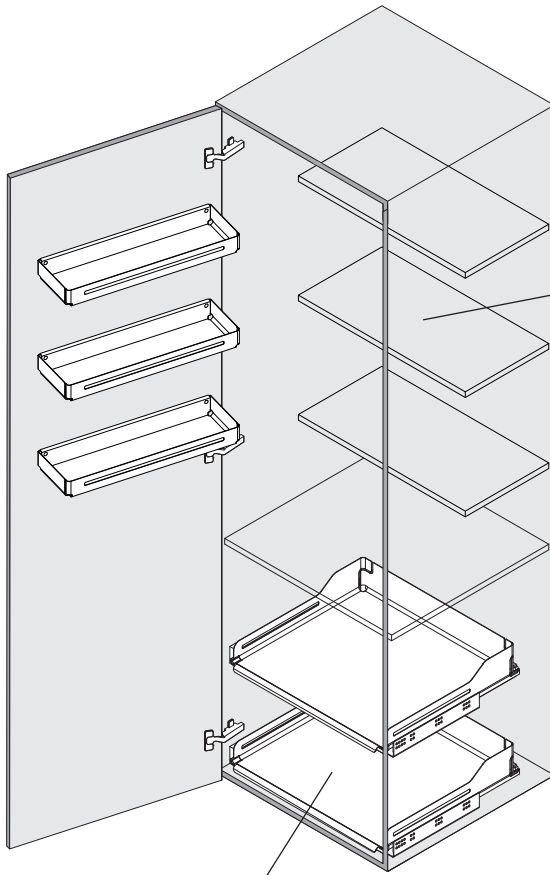

TRIO

—

Kombi-Set für Hochschrankausstattung
 Jeu combiné pour un équipement d'armoire haute
 Combination set for larder units

Art.Nr.
Universal
 100.1153.xx
Legrabox
 100.1154.xx

2x 	2x Universal / 2x Legrabox 	2x 	4x 	3x 	6x  ø4,5x15
---	---	---	---	--	--

! **Montageanleitung**
Instructions de montage
Assembly instructions **Extendo Libell Universal 950.0743.MA**
Extendo Libell Legrabox 950.0761.MA

1

3x

6x

ø4,5x15

2

3x

3