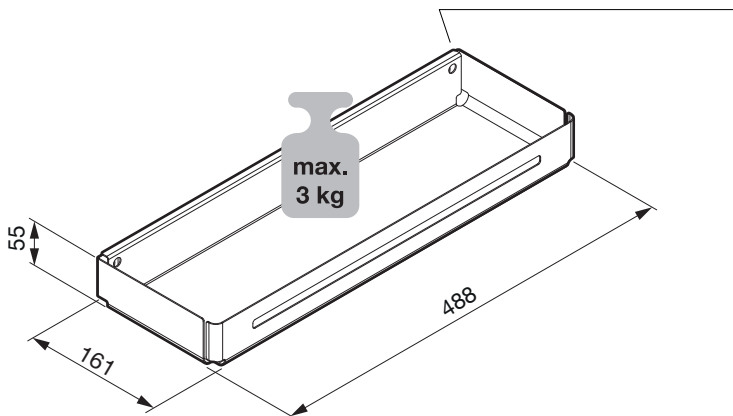

TRIO

—

Kombi-Set für Hochschrankausstattung
 Jeu combiné pour un équipement d'armoire haute
 Combination set for larder units

Art.Nr.
Universal
 100.1153.xx
Legrabox
 100.1154.xx

2x 	2x Universal / 2x Legrabox 	2x 	4x 	3x 	6x  ø4,5x15
---	---	---	---	--	--

! **Montageanleitung**
Instructions de montage
Assembly instructions **Extendo Libell Universal 950.0743.MA**
Extendo Libell Legrabox 950.0761.MA

1

3x

6x

ø4,5x15

2

3x

3