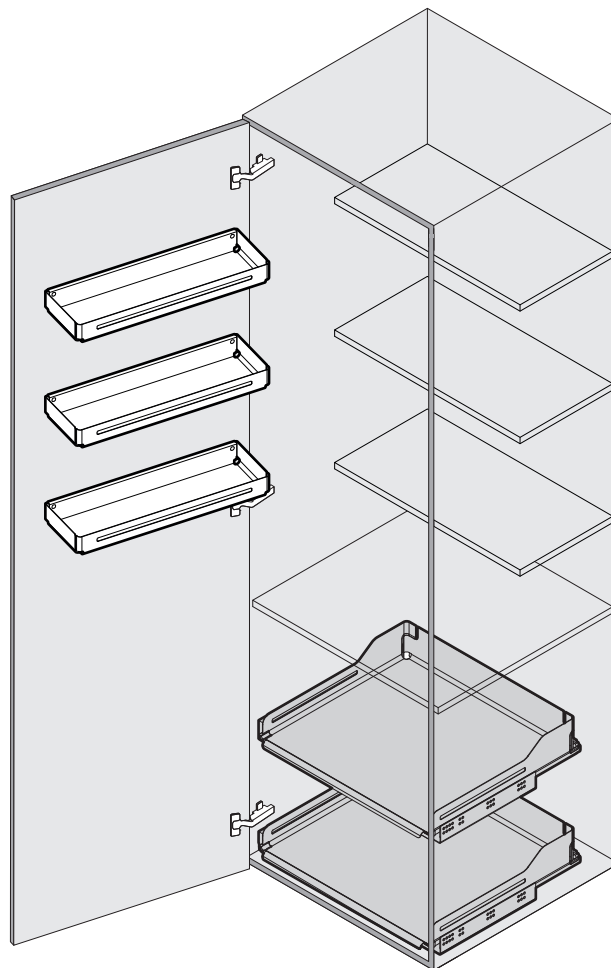

TRIO

—

Kombi-Set für Hochschrankausstattung
 Jeu combiné pour un équipement d'armoire haute
 Combination set for larder units

Art.Nr.
Universal
 100.1153.xx
Legrabox
 100.1154.xx

2x 	2x Universal / 2x Legrabox 	2x 	4x 	3x 	6x  ø4,5x15
---	---	---	---	--	--

! **Montageanleitung**
Instructions de montage
Assembly instructions **Extendo Libell Universal 950.0743.MA**
Extendo Libell Legrabox 950.0761.MA

1

3x

6x

ø4,5x15

2

3x

3