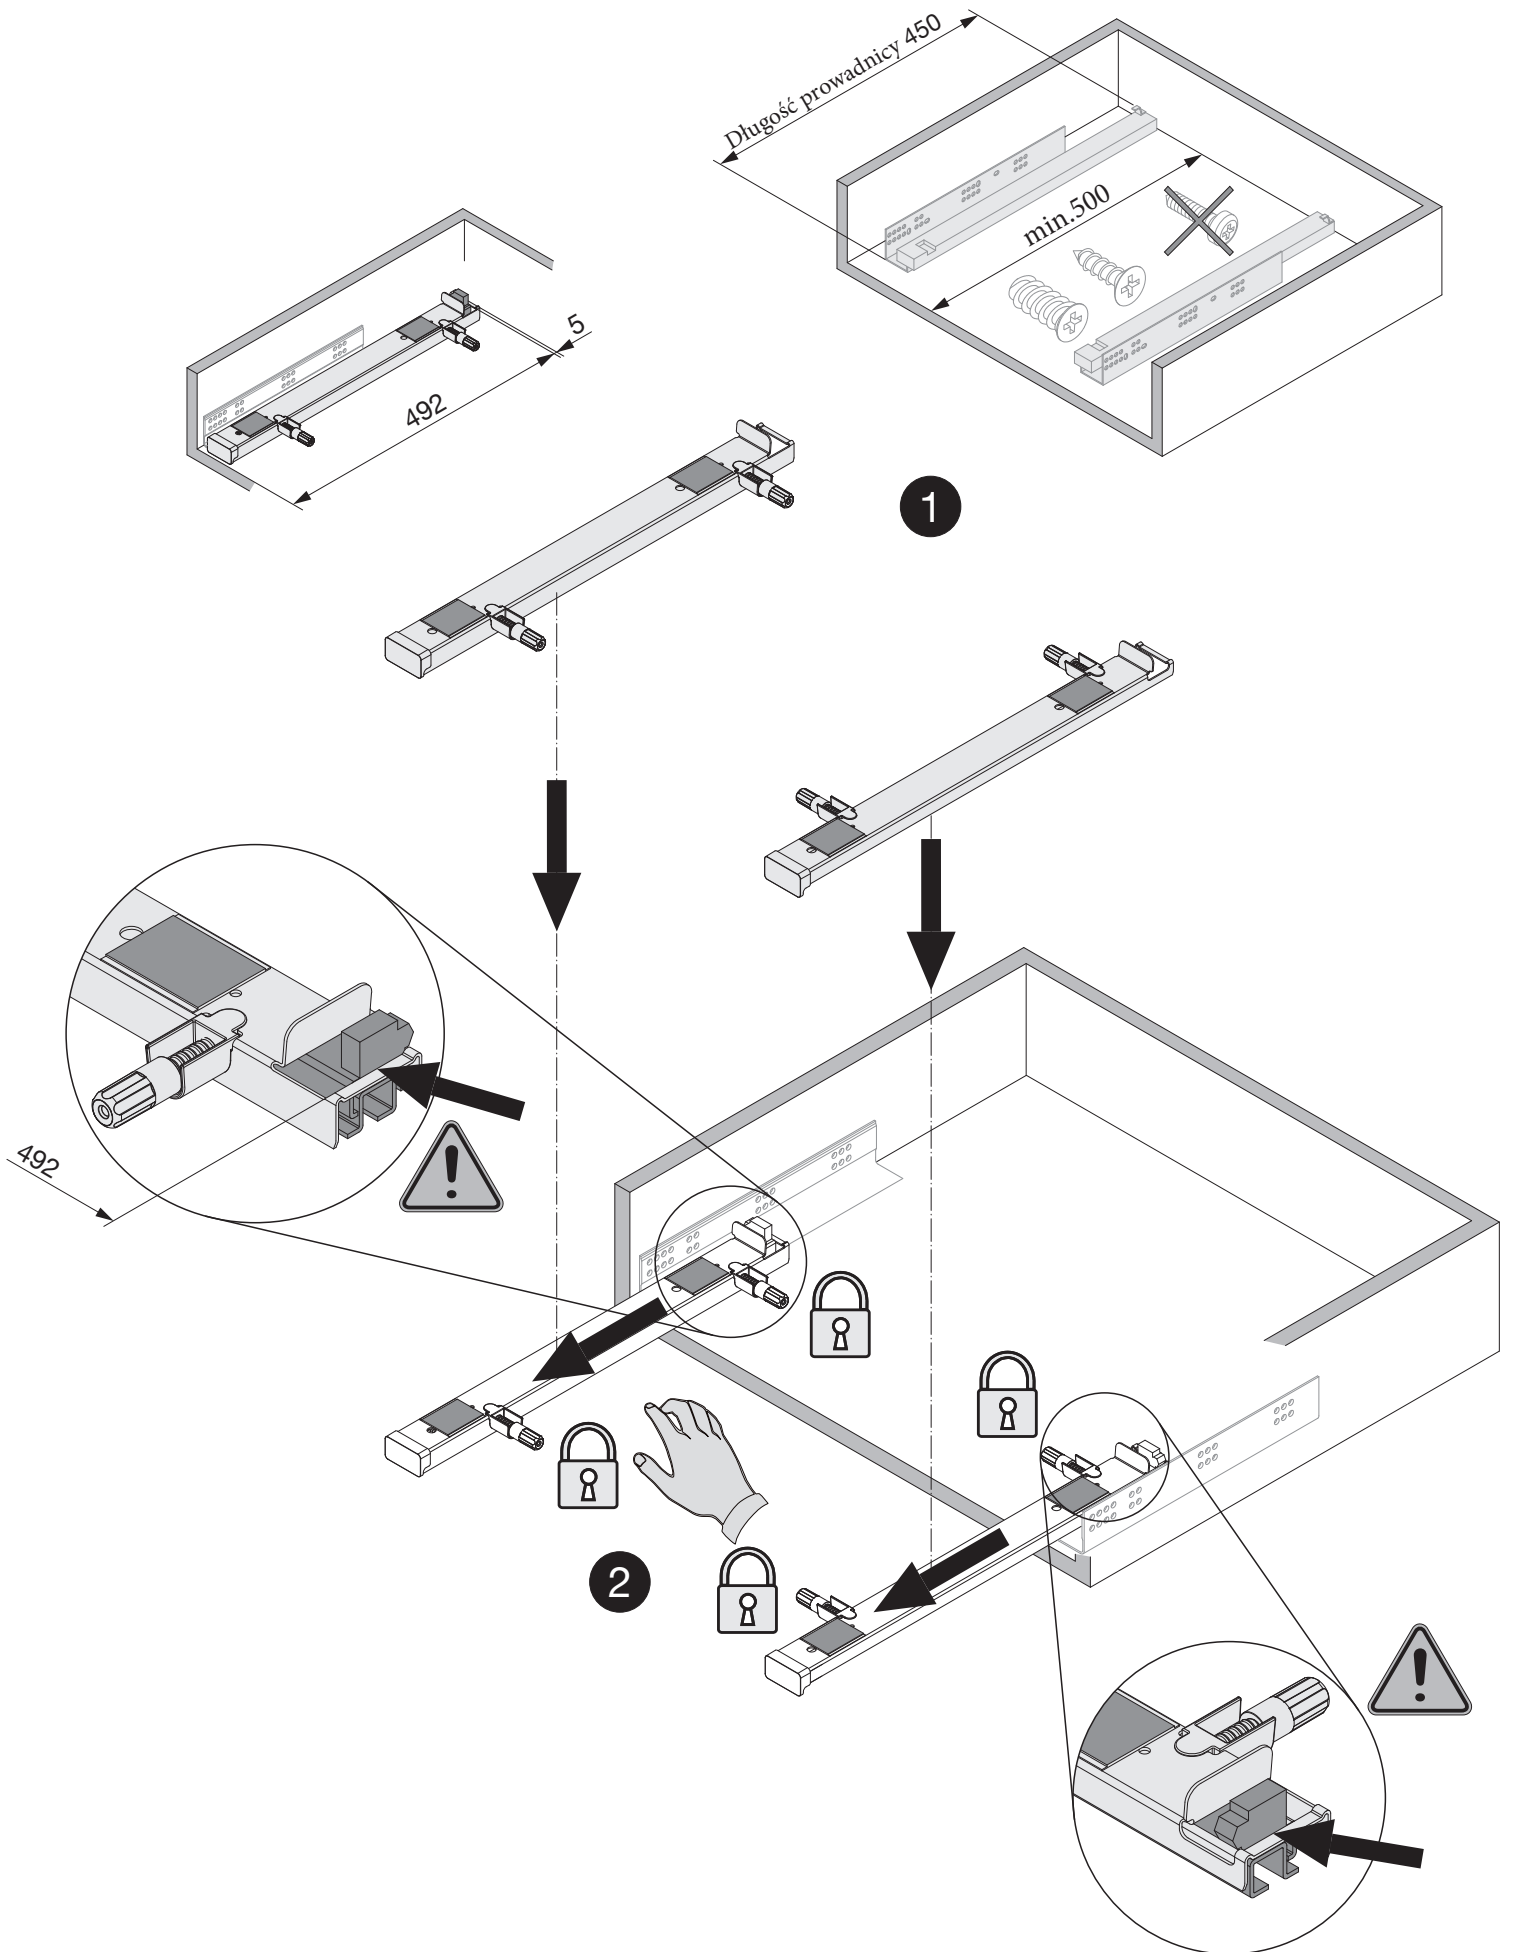

Extendo

peka
macht Stauraum ergonomisch

Instrukcja montażu

Montageanleitung
Assembly instruction
Instruction de montage

Półka EXTENDO z prowadnicą do listwy
Tablar für Vollauszug Schubkastenführung
Shelf for concealed full extension runners
Tablette pour extensions complètes sous tiroirs

6295 Mosen
Switzerland
T +41 41 919 94 00
www.peka-system.ch

Dystans prowadnicy

Wymiarowanie
montażu dystansu

Wymiarowanie
montażu prowadnicy

03.09.2012 hrm	Rev. b
1/4	27.06.2013 hrm

3

4