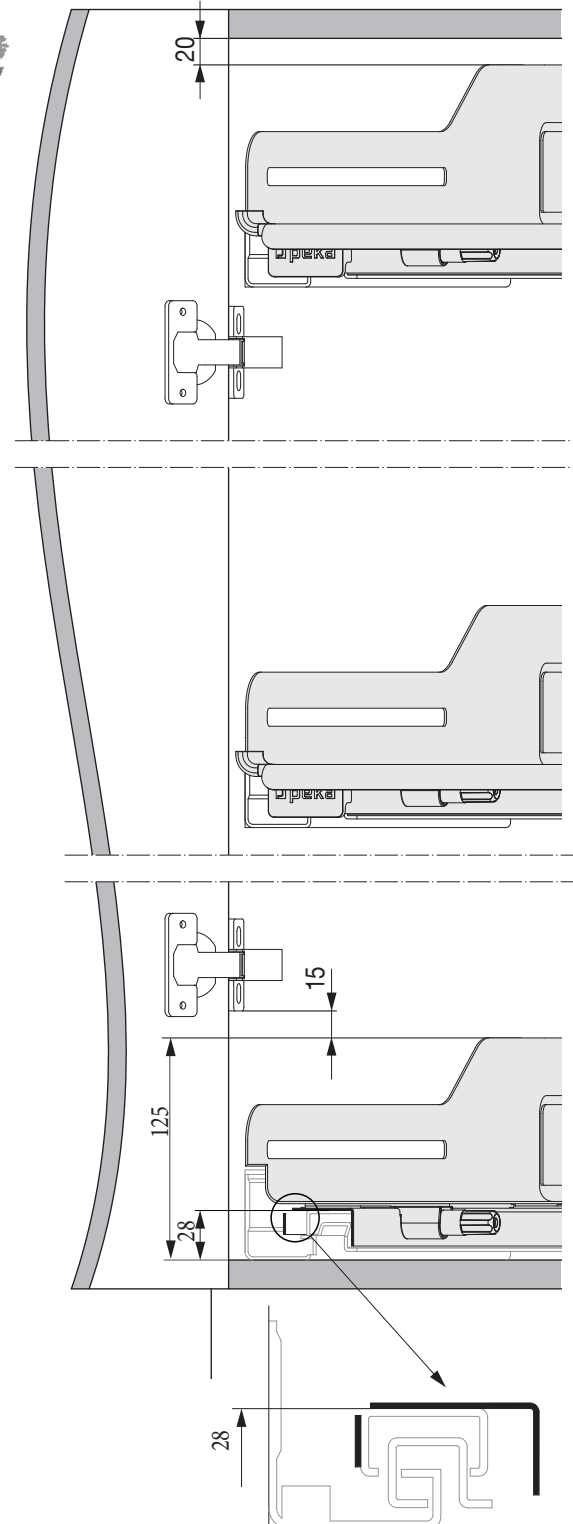

Extendo

peka
macht Stauraum ergonomisch

Instrukcja montażu

Montageanleitung
Assembly instruction
Instruction de montage

Półka EXTENDO z prowadnicą do listwy
Tablar für Vollauszug Schubkastenführung
Shelf for concealed full extension runners
Tablette pour extensions complètes sous tiroirs

6295 Mosen
Switzerland
T +41 41 919 94 00
www.peka-system.ch

Dystans prowadnicy

Wymiarowanie
montażu dystansu

Wymiarowanie
montażu prowadnicy

03.09.2012 hrm	Rev. b
1/4	27.06.2013 hrm

3

4