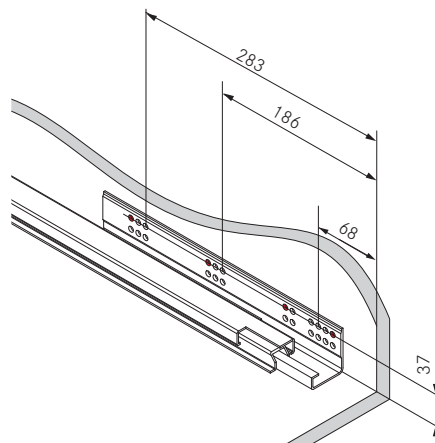

6295 Mosen
Switzerland
T +41 41 919 94 00
www.peka-system.ch

Dystans prowadnicy

Wymiarowanie
montażu dystansu

Wymiarowanie
montażu prowadnicy

03.09.2012 hrm	Rev. b
1/4	27.06.2013 hrm

3

4