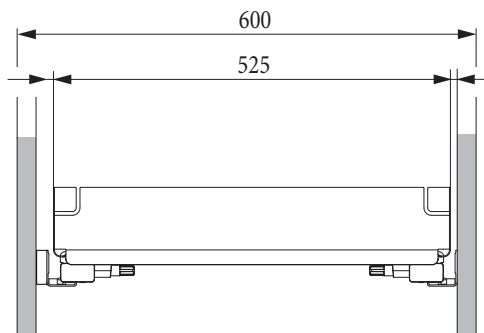

Extendo

peka
macht Stauraum ergonomisch

Instrukcja montażu

Montageanleitung
Assembly instruction
Instruction de montage

Półka EXTENDO z prowadnicą do listwy
Tablar für Vollauszug Schubkastenführung
Shelf for concealed full extension runners
Tablette pour extensions complètes sous tiroirs

6295 Mosen
Switzerland
T +41 41 919 94 00
www.peka-system.ch

Dystans prowadnicy

Wymiarowanie
montażu dystansu

Wymiarowanie
montażu prowadnicy

03.09.2012 hrm	Rev. b
1/4	27.06.2013 hrm

3

4