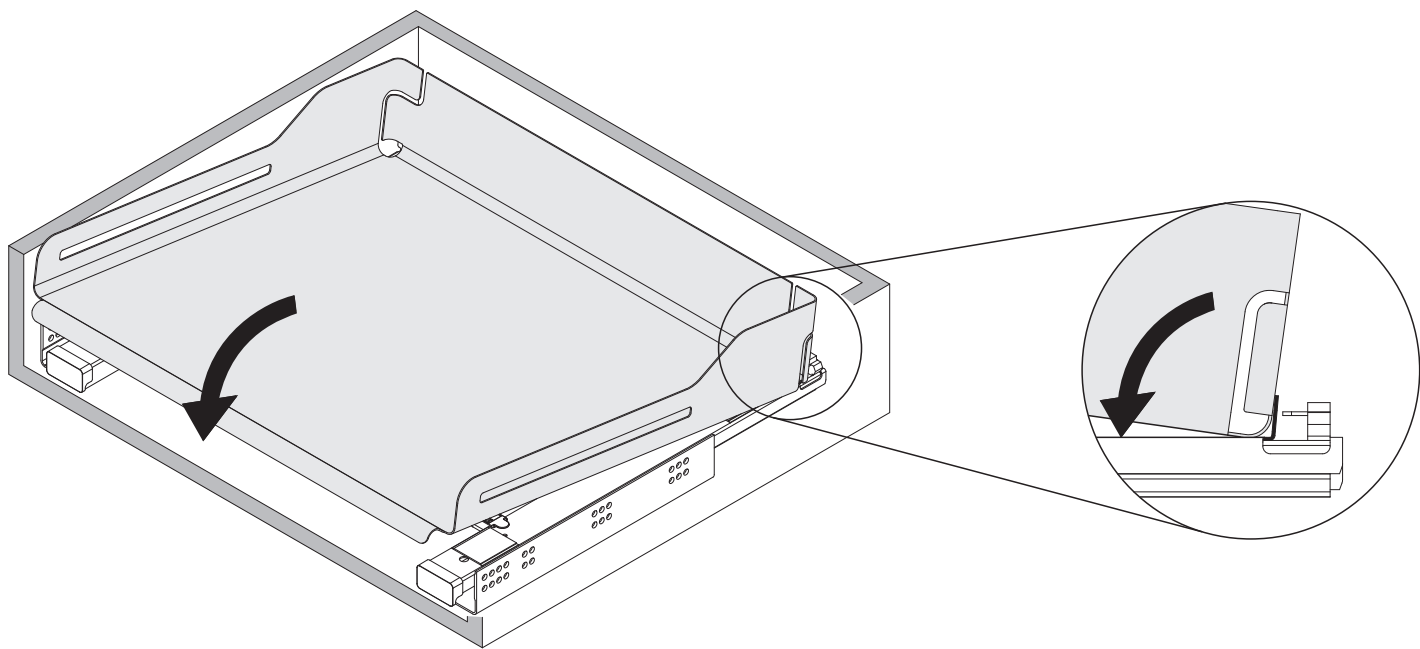

6295 Mosen
Switzerland
T +41 41 919 94 00
www.peka-system.ch

Dystans prowadnicy

Wymiarowanie
montażu dystansu

Wymiarowanie
montażu prowadnicy

03.09.2012 hrm	Rev. b
1/4	27.06.2013 hrm

3

4