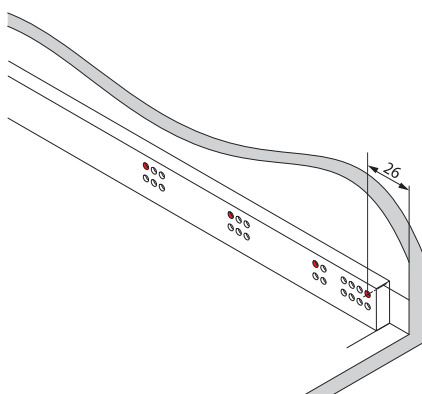

Extendo

peka
macht Stauraum ergonomisch

Instrukcja montażu

Montageanleitung
Assembly instruction
Instruction de montage

Półka EXTENDO z prowadnicą do listwy
Tablar für Vollauszug Schubkastenführung
Shelf for concealed full extension runners
Tablette pour extensions complètes sous tiroirs

6295 Mosen
Switzerland
T +41 41 919 94 00
www.peka-system.ch

Dystans prowadnicy

Wymiarowanie
montażu dystansu

Wymiarowanie
montażu prowadnicy

03.09.2012 hrm	Rev. b
1/4	27.06.2013 hrm

3

4