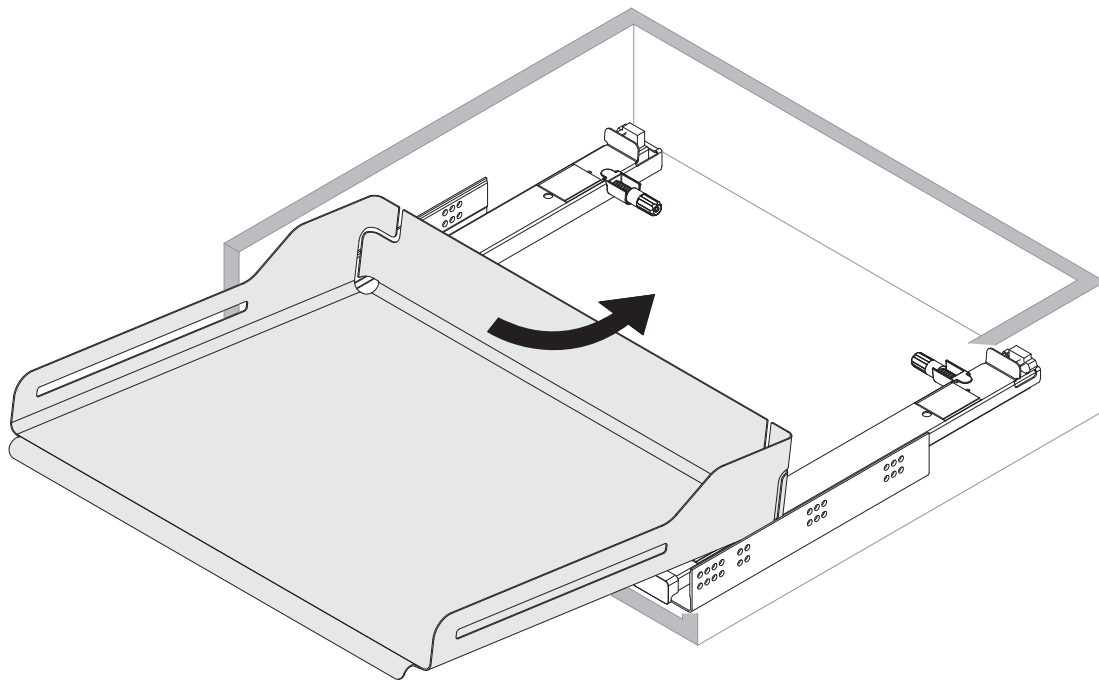

6295 Mosen
Switzerland
T +41 41 919 94 00
www.peka-system.ch

Dystans prowadnicy

Wymiarowanie
montażu dystansu

Wymiarowanie
montażu prowadnicy

03.09.2012 hrm	Rev. b
1/4	27.06.2013 hrm

3

4