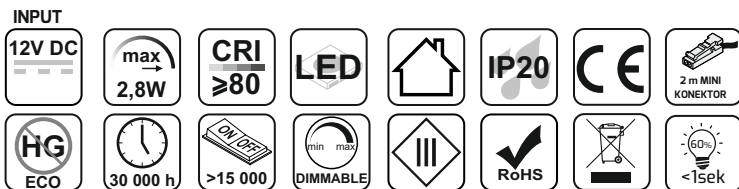

KARTA KATALOGOWA

CATALOGUE CARD / DATENBLATT

MAGNETO

Indeks

Index / Artikelnummer

MAGNETO-(kolor obudowy
color of the housing)-(barwa światła
light color)-01
Gehäusefarbe Lichtfarben

Kolor Color / Farbe	Wymiary Dimensions / Größe	Materiał Material / Material
Biały / White / Weiss Czarny / Black / Schwarz	Ø75 mm x 6 mm	Tworzywo sztuczne + metal Plastic + metal / Kunststoff + Metall

Sposób wyprowadzenia kabla A

Cable routing A / Kabelführungsverfahren A

Sposób wyprowadzenia kabla B

Cable routing B / Kabelführungsverfahren B

Parametry źródła światła:

Light source parameters / Parameter der Lichtquelle

Produkt wyposażony
Containing product
Umgebendes Produkt

Barwa światła:

Light color / Lichtfarbe

Biała neutralna

Neutral white / Neutralweiß

Ten produkt zawiera źródło światła o klasie efektywności energetycznej „F”

This product contains a light source of energy efficiency class "F"

Dieses Produkt enthält eine Lichtquelle der Energieeffizienzklasse "F"

Biała ciepła

Warm white / Warmweiß

Biała zimna

Cool white / Kaltweiß