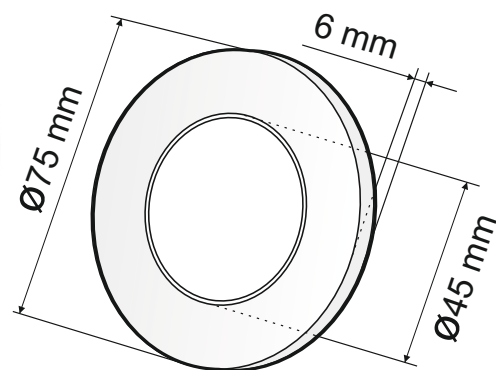

KARTA KATALOGOWA

CATALOGUE CARD / DATENBLATT

MAGNETO

Indeks

Index / Artikelnummer

MAGNETO-(kolor obudowy
color of the housing)-(barwa światła
light color)-01
Gehäusefarbe Lichtfarben

Kolor Color / Farbe	Wymiary Dimensions / Größe	Materiał Material / Material
Biały / White / Weiss Czarny / Black / Schwarz	Ø75 mm x 6 mm	Tworzywo sztuczne + metal Plastic + metal / Kunststoff + Metall

Sposób wyprowadzenia kabla A

Cable routing A / Kabelführungsverfahren A

Sposób wyprowadzenia kabla B

Cable routing B / Kabelführungsverfahren B

Parametry źródła światła:

Light source parameters / Parameter der Lichtquelle