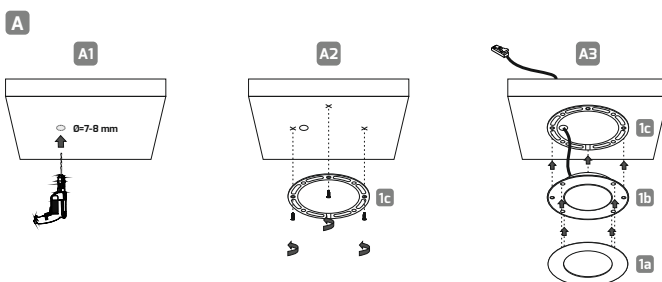

KARTA KATALOGOWA

CATALOGUE CARD / DATENBLATT

MAGNETO

Indeks

Index / Artikelnummer

MAGNETO-(kolor obudowy
color of the housing)-(barwa światła
light color)-01
Gehäusefarbe Lichtfarben

Kolor Color / Farbe	Wymiary Dimensions / Größe	Materiał Material / Material
Biały / White / Weiss Czarny / Black / Schwarz	Ø75 mm x 6 mm	Tworzywo sztuczne + metal Plastic + metal / Kunststoff + Metall

Sposób wyprowadzenia kabla A

Cable routing A / Kabelführungsverfahren A

Sposób wyprowadzenia kabla B

Cable routing B / Kabelführungsverfahren B

Parametry źródła światła:

Light source parameters / Parameter der Lichtquelle