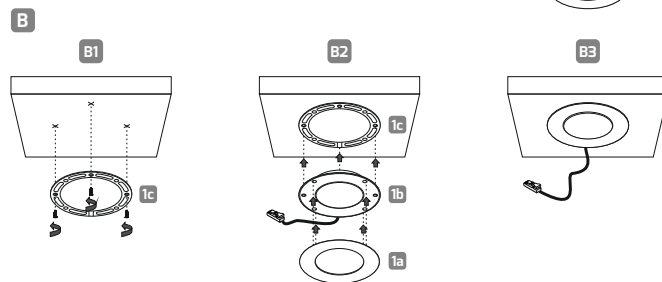

KARTA KATALOGOWA

CATALOGUE CARD / DATENBLATT

MAGNETO

Indeks

Index / Artikelnummer

MAGNETO-(kolor obudowy
color of the housing)-(barwa światła
light color)-01
Gehäusefarbe Lichtfarben

Kolor Color / Farbe	Wymiary Dimensions / Größe	Materiał Material / Material
Biały / White / Weiss Czarny / Black / Schwarz	Ø75 mm x 6 mm	Tworzywo sztuczne + metal Plastic + metal / Kunststoff + Metall

Sposób wyprowadzenia kabla A

Cable routing A / Kabelführungsverfahren A

Sposób wyprowadzenia kabla B

Cable routing B / Kabelführungsverfahren B

Parametry źródła światła:

Light source parameters / Parameter der Lichtquelle