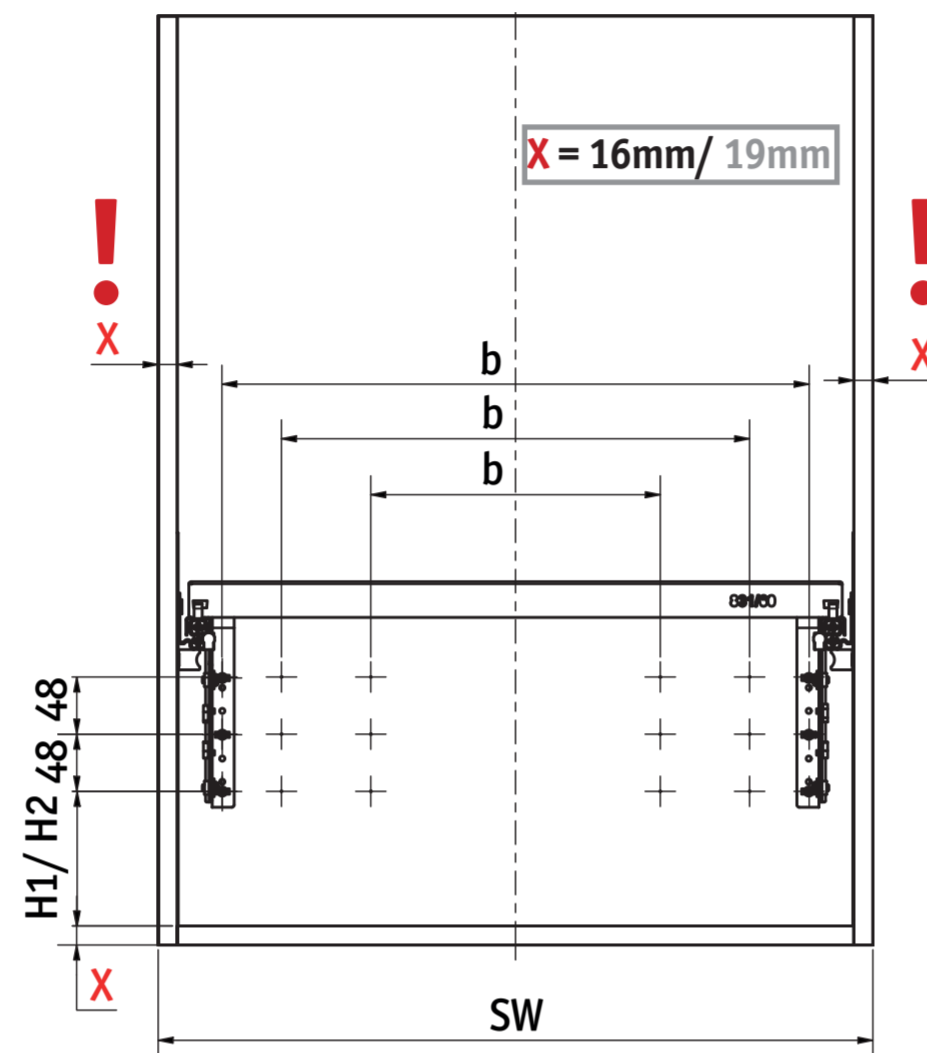

| SW | b | | H1 | H2 |
|--------|--------|--------|-------|-------|
| | X=16mm | X=19mm | | |
| 600 mm | 493mm/ | 487mm | | |
| 500mm | 393mm/ | 387mm | 113mm | 116mm |
| 450mm | 343mm/ | 337mm | | |