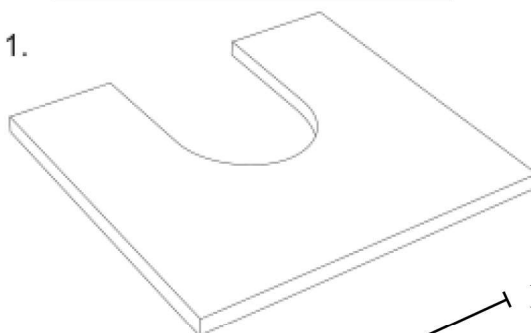

OSŁONA SYFONU "COVER" - szablon, instrukcja montażu

KOLEJNOŚĆ MONTAŻU

1.

R 72mm

2.

3.

4.

grubość płyty 16 mm

127 mm

144 mm