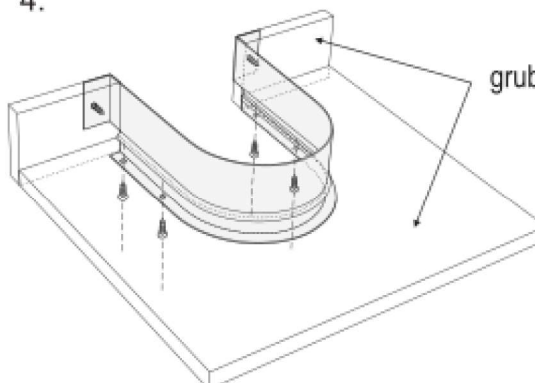

OSŁONA SYFONU "COVER" - szablon, instrukcja montażu

KOLEJNOŚĆ MONTAŻU

1.

R 72mm

2.

3.

4.

grubość płyty 16 mm

127 mm

144 mm