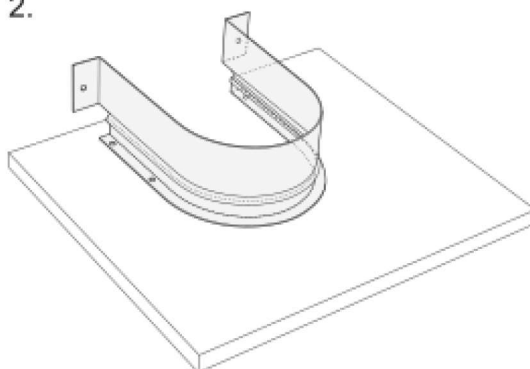

OSŁONA SYFONU "COVER" - szablon, instrukcja montażu

KOLEJNOŚĆ MONTAŻU

1.

R 72mm

2.

3.

4.

grubość płyty 16 mm

127 mm

144 mm