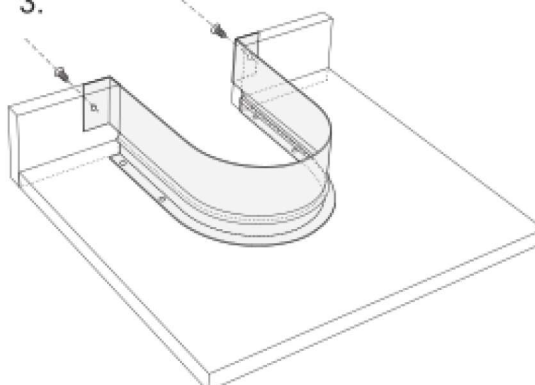

OSŁONA SYFONU "COVER" - szablon, instrukcja montażu

KOLEJNOŚĆ MONTAŻU

1.

R 72mm

2.

3.

4.

grubość płyty 16 mm

127 mm

144 mm