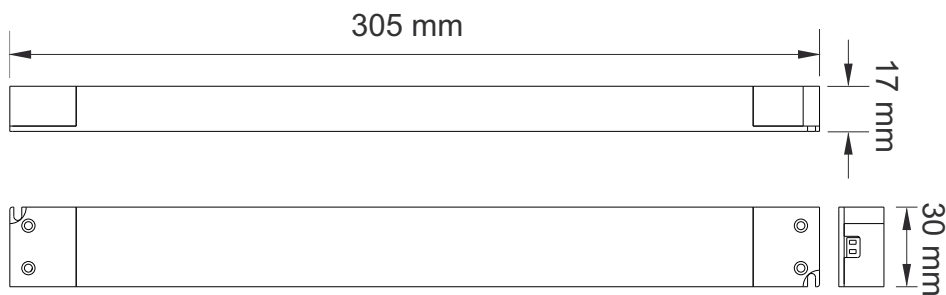

### Indeks

Index / Artikelnummer:

**TRA-24-SL-75W-T-02**

Kolor   Color   Farbe	Wymiary   Dimensions   Maße	Materiał   Material   Material
<b>Biały + pomarańczowy</b> White + orange Weiß + Orange	<b>305 mm x 30 mm x 17 mm</b>	<b>Tworzywo sztuczne</b> Plastic   Kunststoff

### Rysunek techniczny:

Technical drawing / Technische Zeichnung