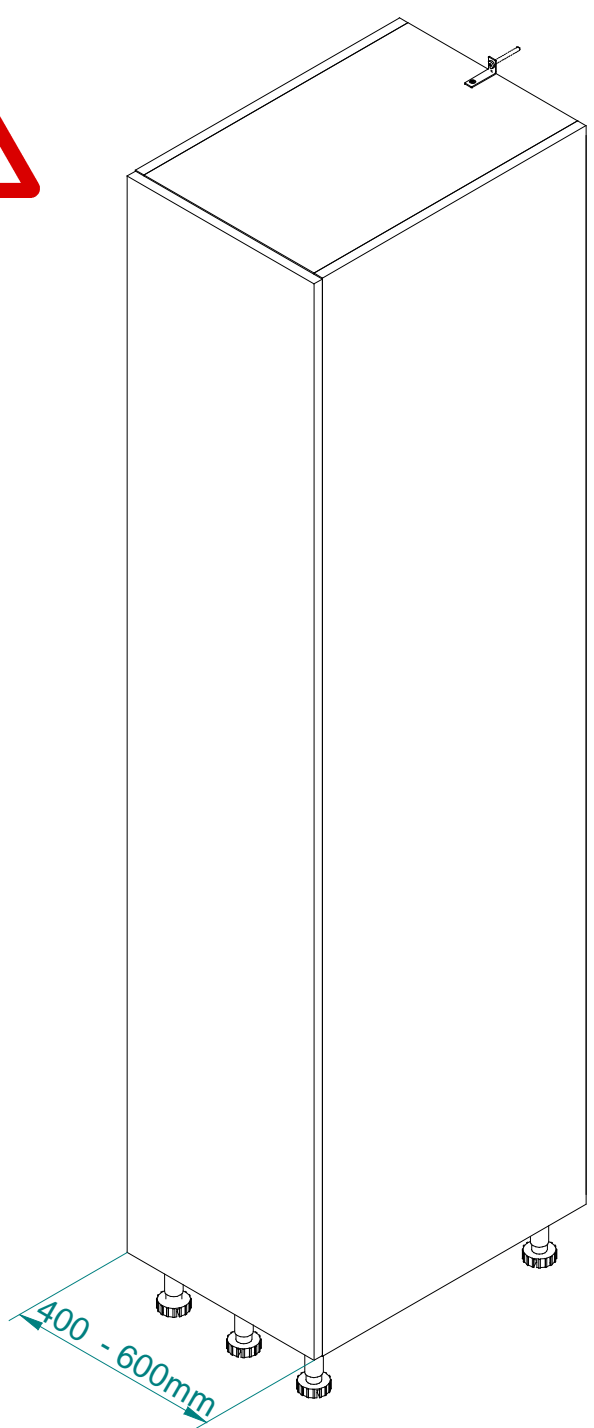

MAXIMA

Cargo Midi 30-60, Maxi 30-40

Rejs Spółka z o. o.
PL 87-500 Rypin
ul. Mławska 61
tel. +48 54 280 5651
fax +48 54 280 6192
www.rejs.eu

REJS
wyposażenie mebli

x4

x6

Brak w zestawie not included

Brak w zestawie
not included