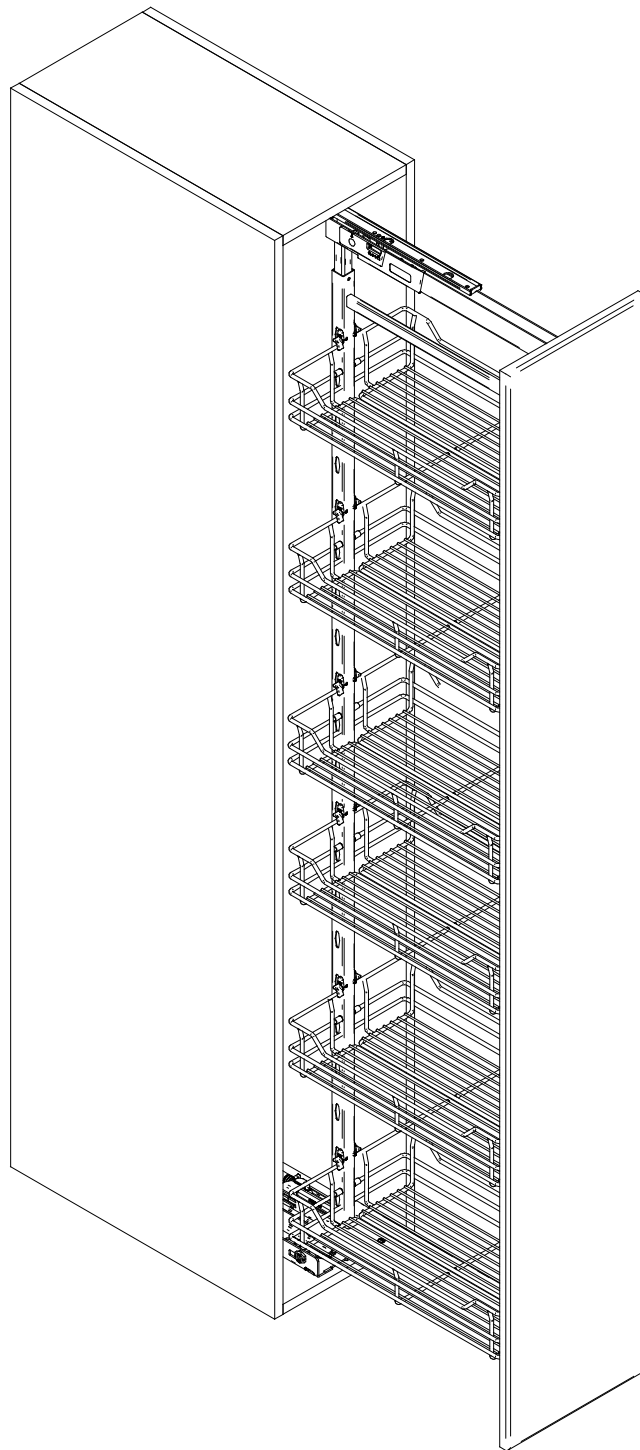

MAXIMA

Cargo Midi 30-60, Maxi 30-40

Rejs Spółka z o. o.
PL 87-500 Rypin
ul. Mławska 61
tel. +48 54 280 5651
fax +48 54 280 6192
www.rejs.eu

REJS
wyposażenie mebli

x4

x6

Brak w zestawie not included

Brak w zestawie
not included

B4 M6x16 x2

B5 M4x14 x2

B6

Midi	1210-1410	x16
Maxi	1710-1910	x20
	1910-2110	x24

B3 x1

B7

Midi	1210-1410	4
Maxi	1710-1910	5
	1910-2110	6

Midi	C1	x3
Maxi	C1	x4