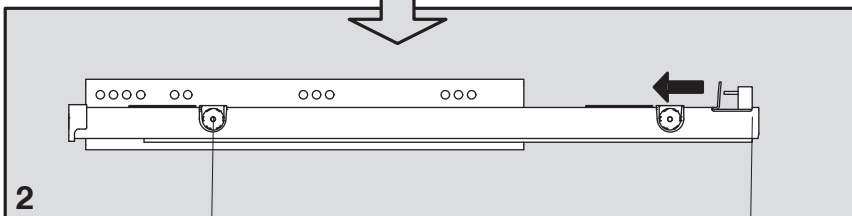

Produkt Product Produit	Typ Type Type	Nennlänge NL Nominal length NL Longueur nominale NL	C	D	E	n
Adar Salice	FUTURA SMOVE 6555/45	450	62	44	42	31,3
Blum	Tandem 560H4500....		49	43	36,5	26,8
Ebco	PR.Quadral SL-S/C Code: P-CDS-45-SCCi		48	36	36,5	27,5
Grass	DYNAMOOV 30kg F1301077		49	43	37	27,6
Grass	DYNAPRO 40kg F1301160		49	43	37	27,6
Hettich	Quadro V6 0045291		50	37	35,5	26
Hettich	Quadro 30 0047431		52	39	34,5	24
POINT	Precision Soft closing 450 mm 44075		48	42	37,5	28
Sun Chain	L 72187/450 GA		49	33	36	27