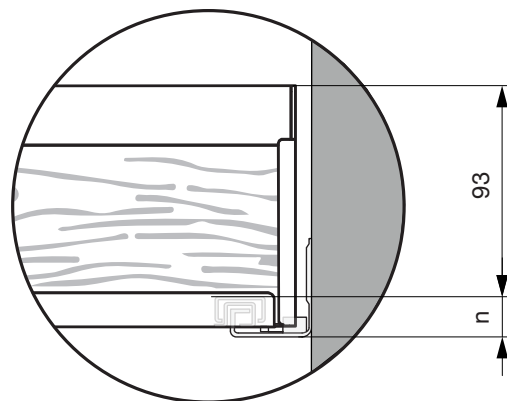

6295 Mosen  
Switzerland  
T +41 41 919 94 00  
www.peka-system.ch

1x

1x

1x

(A ≥ 800 = 2x)

1x

950.0670.MA	Rev. b
02.11.2016 mm	28.08.2017 som
1/4	

A	B	G	Set.-Nr. F=35mm	Set.-Nr. F=87mm
275	200	197	200.1840.xx	200.1850.xx
300	225	222	200.1841.xx	200.1851.xx
400	325	322	200.1842.xx	200.1852.xx
450	375	372	200.1843.xx	200.1853.xx
500	425	422	200.1844.xx	200.1854.xx
550	475	472	200.1845.xx	200.1855.xx
600	525	522	200.1846.xx	200.1856.xx
800	700	697	200.1847.xx	200.1857.xx
825	725	722	200.1848.xx	200.1858.xx
900	800	797	200.1849.xx	200.1859.xx

Produkt Product Produit	Typ Type Type	Nennlänge NL Nominal length NL Longueur nominale NL	C	D	E	n
Adar Salice	FUTURA SMOVE 6555/45	450	62	44	42	31,3
Blum	Tandem 560H4500....		49	43	36,5	26,8
Ebco	PR.Quadral SL-S/C Code: P-CDS-45-SCCi		48	36	36,5	27,5
Grass	DYNAMOOV 30kg F1301077		49	43	37	27,6
Grass	DYNAPRO 40kg F1301160		49	43	37	27,6
Hettich	Quadro V6 0045291		50	37	35,5	26
Hettich	Quadro 30 0047431		52	39	34,5	24
POINT	Precision Soft closing 450 mm 44075		48	42	37,5	28
Sun Chain	L 72187/450 GA		49	33	36	27