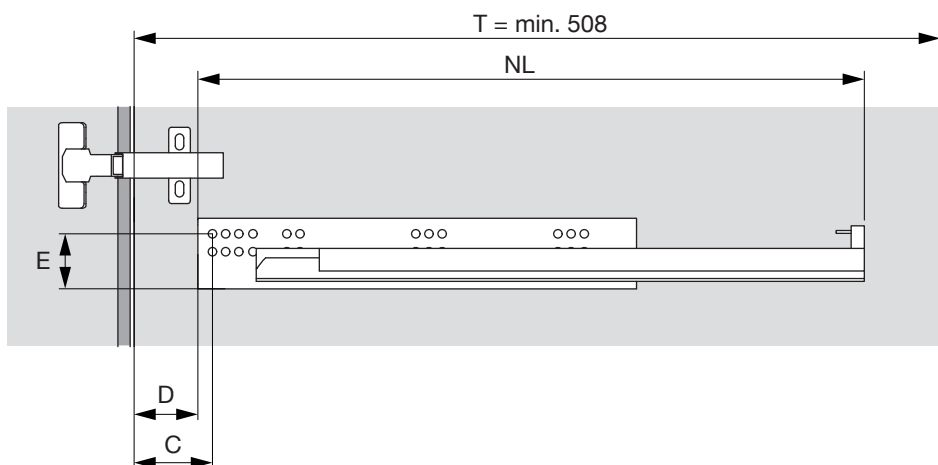

Produkt Product Produit	Typ Type Type	Nennlänge NL Nominal length NL Longueur nominale NL	C	D	E	n
Adar Salice	FUTURA SMOVE 6555/45	450	62	44	42	31,3
Blum	Tandem 560H4500....		49	43	36,5	26,8
Ebco	PR.Quadral SL-S/C Code: P-CDS-45-SCCi		48	36	36,5	27,5
Grass	DYNAMOOV 30kg F1301077		49	43	37	27,6
Grass	DYNAPRO 40kg F1301160		49	43	37	27,6
Hettich	Quadro V6 0045291		50	37	35,5	26
Hettich	Quadro 30 0047431		52	39	34,5	24
POINT	Precision Soft closing 450 mm 44075		48	42	37,5	28
Sun Chain	L 72187/450 GA		49	33	36	27