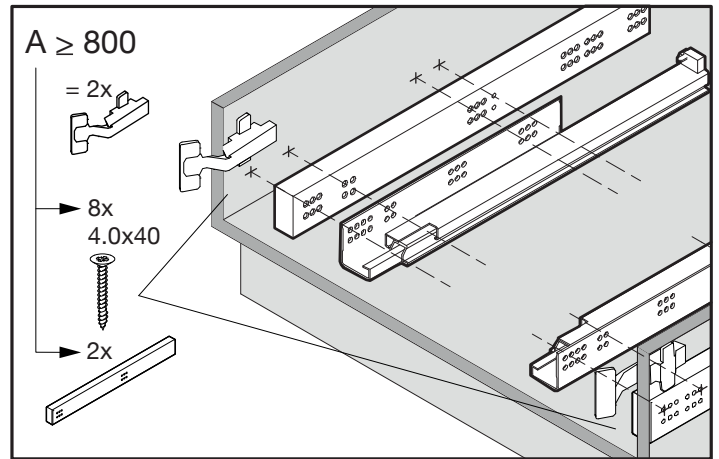

Produkt Product Produit	Typ Type Type	Nennlänge NL Nominal length NL Longueur nominale NL	C	D	E	n
Adar Salice	FUTURA SMOVE 6555/45	450	62	44	42	31,3
Blum	Tandem 560H4500....		49	43	36,5	26,8
Ebco	PR.Quadral SL-S/C Code: P-CDS-45-SCCi		48	36	36,5	27,5
Grass	DYNAMOOV 30kg F1301077		49	43	37	27,6
Grass	DYNAPRO 40kg F1301160		49	43	37	27,6
Hettich	Quadro V6 0045291		50	37	35,5	26
Hettich	Quadro 30 0047431		52	39	34,5	24
POINT	Precision Soft closing 450 mm 44075		48	42	37,5	28
Sun Chain	L 72187/450 GA		49	33	36	27