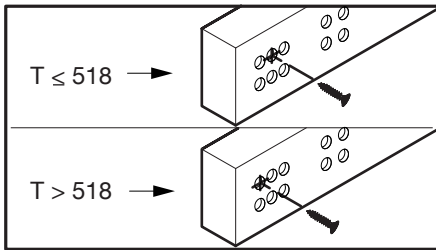

Produkt Product Produit	Typ Type Type	Nennlänge NL Nominal length NL Longueur nominale NL	C	D	E	n
Adar Salice	FUTURA SMOVE 6555/45	450	62	44	42	31,3
Blum	Tandem 560H4500....		49	43	36,5	26,8
Ebco	PR.Quadral SL-S/C Code: P-CDS-45-SCCi		48	36	36,5	27,5
Grass	DYNAMOOV 30kg F1301077		49	43	37	27,6
Grass	DYNAPRO 40kg F1301160		49	43	37	27,6
Hettich	Quadro V6 0045291		50	37	35,5	26
Hettich	Quadro 30 0047431		52	39	34,5	24
POINT	Precision Soft closing 450 mm 44075		48	42	37,5	28
Sun Chain	L 72187/450 GA		49	33	36	27