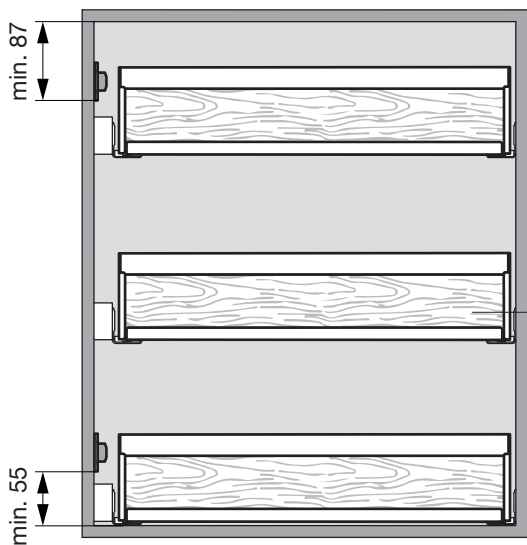

A	B	G	Set.-Nr. F=35mm	Set.-Nr. F=87mm
275	200	197	200.1840.xx	200.1850.xx
300	225	222	200.1841.xx	200.1851.xx
400	325	322	200.1842.xx	200.1852.xx
450	375	372	200.1843.xx	200.1853.xx
500	425	422	200.1844.xx	200.1854.xx
550	475	472	200.1845.xx	200.1855.xx
600	525	522	200.1846.xx	200.1856.xx
800	700	697	200.1847.xx	200.1857.xx
825	725	722	200.1848.xx	200.1858.xx
900	800	797	200.1849.xx	200.1859.xx

Produkt Product Produit	Typ Type Type	Nennlänge NL Nominal length NL Longueur nominale NL	C	D	E	n
Adar Salice	FUTURA SMOVE 6555/45	450	62	44	42	31,3
Blum	Tandem 560H4500....		49	43	36,5	26,8
Ebco	PR.Quadral SL-S/C Code: P-CDS-45-SCCi		48	36	36,5	27,5
Grass	DYNAMOOV 30kg F1301077		49	43	37	27,6
Grass	DYNAPRO 40kg F1301160		49	43	37	27,6
Hettich	Quadro V6 0045291		50	37	35,5	26
Hettich	Quadro 30 0047431		52	39	34,5	24
POINT	Precision Soft closing 450 mm 44075		48	42	37,5	28
Sun Chain	L 72187/450 GA		49	33	36	27