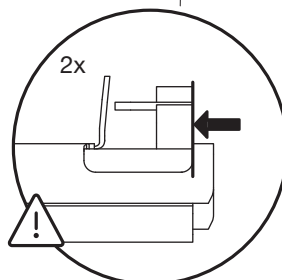

Produkt Product Produit	Typ Type Type	Nennlänge NL Nominal length NL Longueur nominale NL	C	D	E	n
Adar Salice	FUTURA SMOVE 6555/45	450	62	44	42	31,3
Blum	Tandem 560H4500....		49	43	36,5	26,8
Ebco	PR.Quadral SL-S/C Code: P-CDS-45-SCCi		48	36	36,5	27,5
Grass	DYNAMOOV 30kg F1301077		49	43	37	27,6
Grass	DYNAPRO 40kg F1301160		49	43	37	27,6
Hettich	Quadro V6 0045291		50	37	35,5	26
Hettich	Quadro 30 0047431		52	39	34,5	24
POINT	Precision Soft closing 450 mm 44075		48	42	37,5	28
Sun Chain	L 72187/450 GA		49	33	36	27