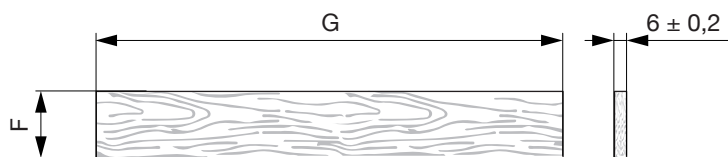

A	B	G	Set.-Nr. F=35mm	Set.-Nr. F=87mm
275	200	197	200.1840.xx	200.1850.xx
300	225	222	200.1841.xx	200.1851.xx
400	325	322	200.1842.xx	200.1852.xx
450	375	372	200.1843.xx	200.1853.xx
500	425	422	200.1844.xx	200.1854.xx
550	475	472	200.1845.xx	200.1855.xx
600	525	522	200.1846.xx	200.1856.xx
800	700	697	200.1847.xx	200.1857.xx
825	725	722	200.1848.xx	200.1858.xx
900	800	797	200.1849.xx	200.1859.xx

Produkt Product Produit	Typ Type Type	Nennlänge NL Nominal length NL Longueur nominale NL	C	D	E	n
Adar Salice	FUTURA SMOVE 6555/45	450	62	44	42	31,3
Blum	Tandem 560H4500....		49	43	36,5	26,8
Ebco	PR.Quadral SL-S/C Code: P-CDS-45-SCCi		48	36	36,5	27,5
Grass	DYNAMOOV 30kg F1301077		49	43	37	27,6
Grass	DYNAPRO 40kg F1301160		49	43	37	27,6
Hettich	Quadro V6 0045291		50	37	35,5	26
Hettich	Quadro 30 0047431		52	39	34,5	24
POINT	Precision Soft closing 450 mm 44075		48	42	37,5	28
Sun Chain	L 72187/450 GA		49	33	36	27