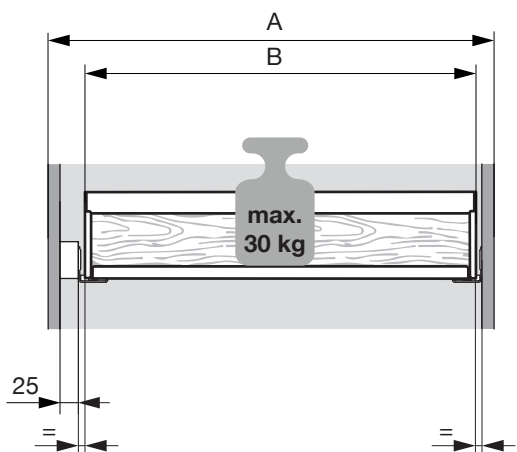

# Extendo Fiore Universal mit Distanzleiste

**peka**  
macht Stauraum ergonomisch

Montageanleitung  
Assembly instruction  
Instruction de montage

Auszugstablar für Möbel mit Standard-Scharnieren  
Pull-out shelf for furniture with standard hinges  
Tablette coulissante pour meuble avec charnière standard

6295 Mosen  
Switzerland  
T +41 41 919 94 00  
www.peka-system.ch

1x

1x

1x

(A ≥ 800 = 2x)

1x

950.0670.MA	Rev. b
02.11.2016 mm	28.08.2017 som
1/4	

A	B	G	Set.-Nr. F=35mm	Set.-Nr. F=87mm
275	200	197	200.1840.xx	200.1850.xx
300	225	222	200.1841.xx	200.1851.xx
400	325	322	200.1842.xx	200.1852.xx
450	375	372	200.1843.xx	200.1853.xx
500	425	422	200.1844.xx	200.1854.xx
550	475	472	200.1845.xx	200.1855.xx
600	525	522	200.1846.xx	200.1856.xx
800	700	697	200.1847.xx	200.1857.xx
825	725	722	200.1848.xx	200.1858.xx
900	800	797	200.1849.xx	200.1859.xx

Produkt Product Produit	Typ Type Type	Nennlänge NL Nominal length NL Longueur nominale NL	C	D	E	n
Adar Salice	FUTURA SMOVE 6555/45	450	62	44	42	31,3
Blum	Tandem 560H4500....		49	43	36,5	26,8
Ebco	PR.Quadral SL-S/C Code: P-CDS-45-SCCi		48	36	36,5	27,5
Grass	DYNAMOOV 30kg F1301077		49	43	37	27,6
Grass	DYNAPRO 40kg F1301160		49	43	37	27,6
Hettich	Quadro V6 0045291		50	37	35,5	26
Hettich	Quadro 30 0047431		52	39	34,5	24
POINT	Precision Soft closing 450 mm 44075		48	42	37,5	28
Sun Chain	L 72187/450 GA		49	33	36	27