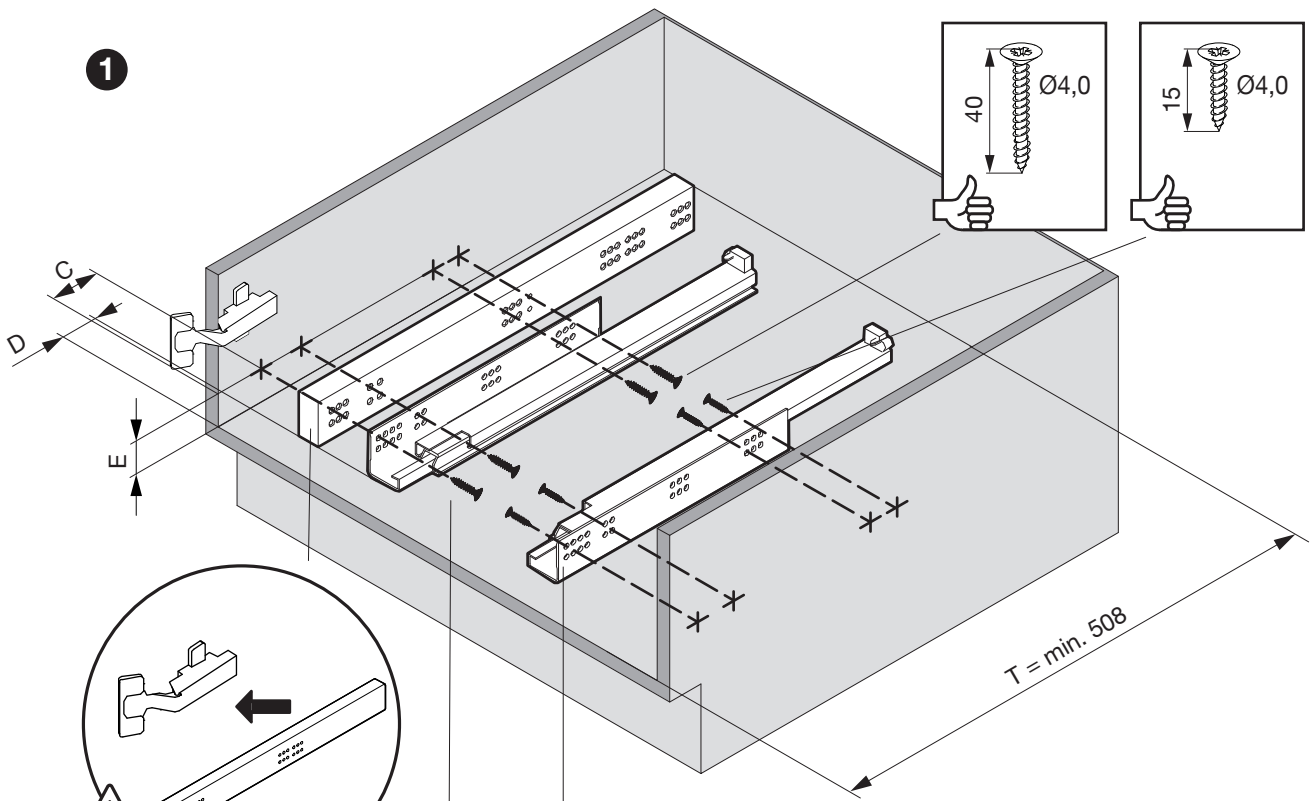

# Extendo Fiore Universal mit Distanzleiste

**peka**  
macht Stauraum ergonomisch

Montageanleitung  
Assembly instruction  
Instruction de montage

Auszugstablar für Möbel mit Standard-Scharnieren  
Pull-out shelf for furniture with standard hinges  
Tablette coulissante pour meuble avec charnière standard

Produkt Product Produit	Typ Type Type	Nennlänge NL Nominal length NL Longueur nominale NL	C	D	E	n
Adar Salice	FUTURA SMOVE 6555/45	450	62	44	42	31,3
Blum	Tandem 560H4500....		49	43	36,5	26,8
Ebco	PR.Quadral SL-S/C Code: P-CDS-45-SCCi		48	36	36,5	27,5
Grass	DYNAMOOV 30kg F1301077		49	43	37	27,6
Grass	DYNAPRO 40kg F1301160		49	43	37	27,6
Hettich	Quadro V6 0045291		50	37	35,5	26
Hettich	Quadro 30 0047431		52	39	34,5	24
POINT	Precision Soft closing 450 mm 44075		48	42	37,5	28
Sun Chain	L 72187/450 GA		49	33	36	27