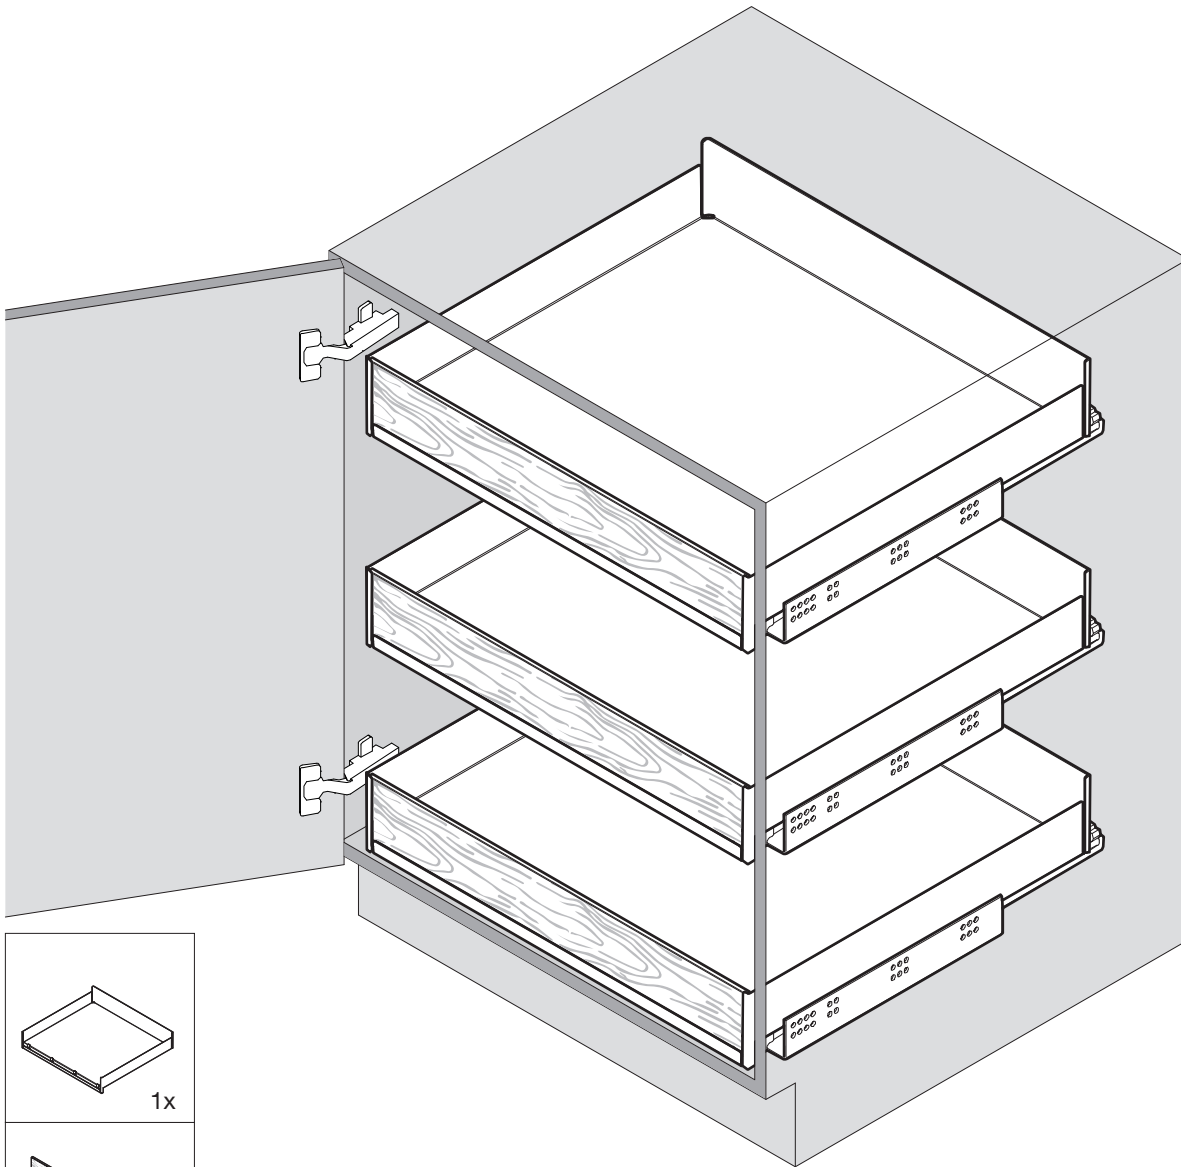

Extendo Fiore Universal mit Distanzleiste

peka
macht Stauraum ergonomisch

Montageanleitung
Assembly instruction
Instruction de montage

Auszugstablar für Möbel mit Standard-Scharnieren
Pull-out shelf for furniture with standard hinges
Tablette coulissante pour meuble avec charnière standard

6295 Mosen
Switzerland
T +41 41 919 94 00
www.peka-system.ch

1x

1x

1x

(A ≥ 800 = 2x)

1x

950.0670.MA	Rev. b
02.11.2016 mm	28.08.2017 som
1/4