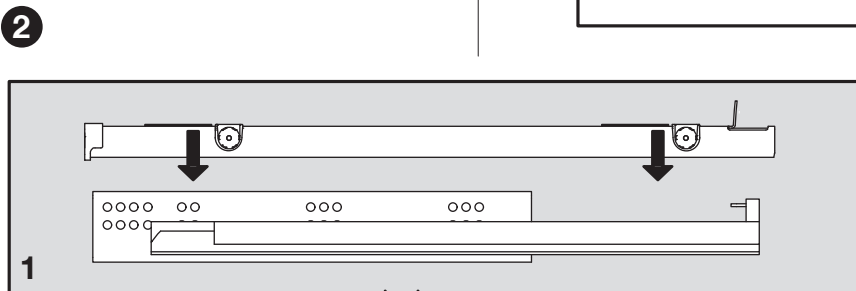

# Extendo Fiore Universal mit Distanzleiste

**peka**  
macht Stauraum ergonomisch

Montageanleitung  
Assembly instruction  
Instruction de montage

Auszugstablar für Möbel mit Standard-Scharnieren  
Pull-out shelf for furniture with standard hinges  
Tablette coulissante pour meuble avec charnière standard

6295 Mosen  
Switzerland  
T +41 41 919 94 00  
www.peka-system.ch

1x

1x

1x

(A ≥ 800 = 2x)

1x

950.0670.MA	Rev. b
02.11.2016 mm	28.08.2017 som
1/4	

A	B	G	Set.-Nr. F=35mm	Set.-Nr. F=87mm
275	200	197	200.1840.xx	200.1850.xx
300	225	222	200.1841.xx	200.1851.xx
400	325	322	200.1842.xx	200.1852.xx
450	375	372	200.1843.xx	200.1853.xx
500	425	422	200.1844.xx	200.1854.xx
550	475	472	200.1845.xx	200.1855.xx
600	525	522	200.1846.xx	200.1856.xx
800	700	697	200.1847.xx	200.1857.xx
825	725	722	200.1848.xx	200.1858.xx
900	800	797	200.1849.xx	200.1859.xx

Produkt Product Produit	Typ Type Type	Nennlänge NL Nominal length NL Longueur nominale NL	C	D	E	n
Adar Salice	FUTURA SMOVE 6555/45	450	62	44	42	31,3
Blum	Tandem 560H4500....		49	43	36,5	26,8
Ebco	PR.Quadral SL-S/C Code: P-CDS-45-SCCi		48	36	36,5	27,5
Grass	DYNAMOOV 30kg F1301077		49	43	37	27,6
Grass	DYNAPRO 40kg F1301160		49	43	37	27,6
Hettich	Quadro V6 0045291		50	37	35,5	26
Hettich	Quadro 30 0047431		52	39	34,5	24
POINT	Precision Soft closing 450 mm 44075		48	42	37,5	28
Sun Chain	L 72187/450 GA		49	33	36	27